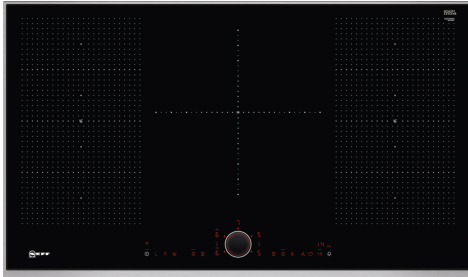

N 90, INDUKTIONSKOGEPLADE, 90 CM, SORT,
OVERFLADEMONTERING MED RAMME
T59TS5RNO

Tilbehør

Z9451X0 Pan, Z9453X0 Pan, Z9454X0 Stegegryde til felxInduktion, Z9914X0 Domino samleliste, Z9401FF0 Pande, ø28 non-stick, Z9401TY0 Teppan Yaki/Stegeplade, Z9403FF0 Grydesæt, Z9404FF0 Grydesæt, Z9404SE0 Grydesæt 4 stk., Z9406SE0 Grydesæt 6 stk., Z9410ES0 ;, Z9410X1 Rustfri gryde med glaslag, Z9415X1 Stegegryde til felxInduktion, Z9416X2 Grillpande, Z9417X2 TeppanYaki, Z9428FE0 Pande, ø28 non-stick, Z943SE0 :

Moderne og innovativ kogesplade fra NEFF med Flex Induction - giver fleksibel brug af kogezoner, så du får større frihed i din madlavning. Stilfuld og intuitiv TwistPad® betjening.

- ✓ TwistPadFire® – aftagelig magnetisk belyst betjeningsknap, der giver dig præcis kontrol over alle kogezoner.
- ✓ Flex Induction: Nu kan din kogesplade automatisk registrere og opvarme separate gryder og pander.
- ✓ Power Move – Opdeler flexzonen i tre zoner.
- ✓ Med appen Home Connect kan du betjene dine Wi-Fi-tilsluttede hvidevarer, uanset hvor du er.

Udstyr

Teknisk data

Produktfamilie: ..... Kogesektion
glaskeramik
Type af installation: ..... Indbygning
Energiinput: ..... El
Antal kogezoner: 5
Nichemål ved indbygning (H x B x D): 51 x 880-880 x 490-500 mm
Bredde: ..... 918 mm
Produktmål (HxBxD): ..... 51 x 918 x 546 mm
Dimension af pakket produkt: ..... 126 x 1073 x 603 mm
Nettovægt: ..... 22.4 kg
Bruttovægt: ..... 26.2 kg
Restvarmeindikator: ..... ja
Placering af kontrolpanel: ..... Front
Grundlæggende overflademateriale: ..... Glaskeramik
Farve, overflade: ..... Sort, rustfrit stål
Rammefarve: ..... rustfrit stål
Længde på elledning: ..... 110.0 cm
EAN-kode: 4242004209560
Elementspænding: ..... 220-240 V
Frekvens: ..... 50; 60 Hz