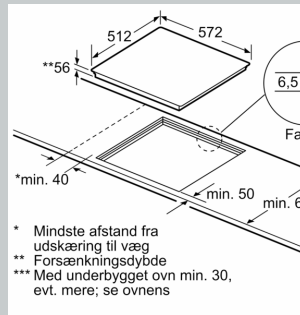

Udstyr

Teknisk data

Produktfamilie: Kogesektion
glaskeramik
Type af installation: Indbygning
Energiinput: El
Antal kogezoner: 4
Bredde: 572 mm
Produktmål (HxBxD): 56 x 572 x 512 mm
Dimension af pakket produkt: 126 x 753 x 603 mm
Nettovægt: 15.6 kg
Bruttovægt: 17.8 kg
Restvarmeindikator: ja
Placering af kontrolpanel: Front
Grundlæggende overflademateriale: Glaskeramik
Farve, overflade: Sort
Længde på elledning: 110.0 cm
EAN-kode: 4242004223306
Elementspænding: 220-240 V
Frekvens: 50; 60 Hz

kogepladen. Fungerer med kompatible emhætter: aktiverer emhætten automatisk under tilberedning takket være kogepladens WiFi-forbindelse og passende emhætte.

Design

- PlanoDesign

Sikkerhed

- Digital 2-trins restvarmeindikation: viser hvilke kogezone der stadig er varme.
- Børnesikring: forhindrer utilsigtet aktivering af kogepladen.
- Pausefunktion, for hurtig rengøring under tilberedningen: aftør overkogte væsker uden utilsigtet at ændre indstillinger (blokering af alle berøringsknapper i 30 sekunder).
- Hovedafbryder: sluk for alle kogezone ved et tryk på en knap.
- Sikkerhedsafbryder: Af sikkerhedsmæssige årsager stopper opvarmningen efter en forudindstillet tid uden interaktion (kan tilpasses).
- Display der viser energiforbruget: viser elforbruget i den sidste tilberedningsproces.

Installation

- Dimensioner (HxBxD mm): 56 x 572 x 512
- Nødvendige nichemål til installation (HxBxD mm): 56 x 576 x 516
- Min. bordplade tykkelse: 16 mm
- Tilsluttet effekt: 7400 W
- PowerManagement funktion: begræns den maksimale effekt, hvis det er nødvendigt (afhænger af sikringsbeskyttelse ved elektrisk installation).
- Strømkabel: 1.1 m, Kabel medfølger
- Til installation i bordplader af sten, granit eller syntetiske materialer. Andre materialer på bordpladen kræver en egnethedskontrol med producenten af bordpladen.

N 90, INDUKTIONSKOGEPLADE, 60 CM, SORT,
PLANMONTERING
T66PS6RX0

Stregtegninger

① Udluftningsspalten skal være fastlagt

① Der skal tages højde udluftningsåbning.