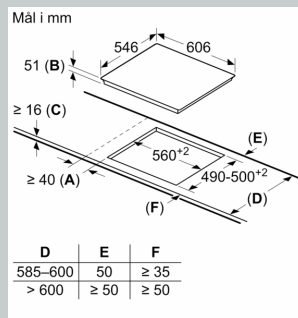

N 90, INDUKTIONSKOGEPLADE, 60 CM, SORT,
OVERFLADEMONTERING MED RAMME
T66TS6RN0

Stregtegninger