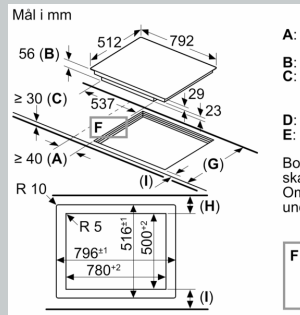

Installation

- Dimensioner (HxBxD mm): 56 x 792 x 512
- Nødvendige nichemål til installation (HxBxD mm): 56 x 796 x 516
- Min. bordplade tykkelse: 16 mm
- Tilsluttet effekt: 7400 W
- PowerManagement funktion: begræns den maksimale effekt, hvis det er nødvendigt (afhænger af sikringsbeskyttelse ved elektrisk installation).
- Strømkabel: 1.1 m, Kabel medfølger

Tilbehør

- Tilpasningslister 750 - 780 mm inkluderet.
- Til installation i bordplader af sten, granit eller syntetiske materialer. Andre materialer på bordpladen kræver en egnethedskontrol med producenten af bordpladen.

N 90, INDUKTIONSKOGEPLADE, 80 CM, SORT,
PLANMONTERING
T68PS6RX0

Stregtegninger

① Der skal tages højde udluftningsåbning.

① Der skal tages højde udluftningsåbning.