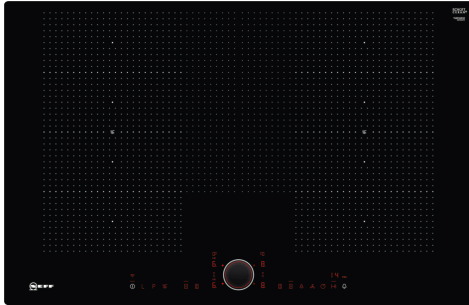

N 90, INDUKTIONSKOGEPLADE, 80 CM, SORT,
PLANMONTERING
T68PS6RX0

Tilbehør

Z9401FF0 Pande, ø28 non-stick, Z9401TY0 Teppan Yaki/Stegeplade, Z9403FF0 Grydesæt, Z9404FF0 Grydesæt, Z9404SE0 Grydesæt 4 stk., Z9406SE0 Grydesæt 6 stk., Z9410ES0 ;, Z9410X1 Rustfri gryde med glaslæg, Z9415X1 Stegegryde til flexInduktion, Z9416X2 Grillpande, Z9417X2 TeppanYaki, Z9428FE0 Pande, ø28 non-stick, Z943SE0 ;, Z9451X0 Pan, Z9453X0 Pan, Z9455X0 Stegepande 28 cm Ø

Moderne og innovativ kogesplade fra NEFF med Flex Induction - giver fleksibel brug af kogezoner, så du får større frihed i din madlavning. Stilfuld og intuitiv TwistPad® betjening.

- ✓ TwistPadFire® – aftagelig magnetisk belyst betjeningsknap, der giver dig præcis kontrol over alle kogezoner.
- ✓ Udvidet Flex Induction – udvid dit komfur, og gør plads til selv ekstrastort køkkengrej.
- ✓ Power Move – Opdeler flexzonen i tre zoner.

Udstyr

Teknisk data

Produktfamilie: Kogesektion
glaskeramik
Type af installation: Indbygning
Energiinput: El
Antal kogezoner: 4
Bredde: 792 mm
Produktmål (HxBxD): 56 x 792 x 512 mm
Dimension af pakket produkt: 126 x 953 x 603 mm
Nettovægt: 17.6 kg
Bruttovægt: 21.3 kg
Restvarmeindikator: ja
Placering af kontrolpanel: Front
Grundlæggende overflademateriale: Glaskeramik
Farve, overflade: Sort
Længde på elledning: 110.0 cm
EAN-kode: 4242004223511
Elementspænding: 220-240 V
Frekvens: 50; 60 Hz