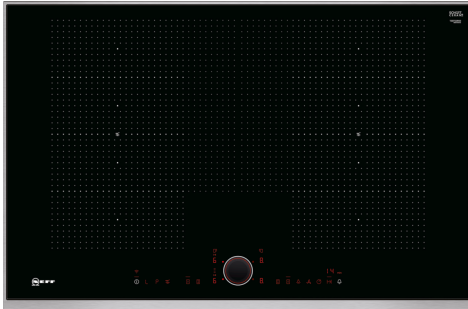

N 90, INDUKTIONSKOGEPLADE, 80 CM, SORT,
OVERFLADEMONTERING MED RAMME
T68TS6RNO

Tilbehør

Z9401FF0 Pande, ø28 non-stick, Z9401TY0 Teppan Yaki/Stegeplade, Z9403FF0 Grydesæt, Z9404FF0 Grydesæt, Z9404SE0 Grydesæt 4 stk., Z9406SE0 Grydesæt 6 stk., Z9410ESO ;, Z9410X1 Rustfri gryde med glaslåg, Z9415X1 Stegegryde til flexInduktion, Z9416X2 Grillpande, Z9417X2 TeppanYaki, Z9428FE0 Pande, ø28 non-stick, Z943SE0 ;, Z9451X0 Pan, Z9453X0 Pan, Z9455X0 Stegepande 28 cm Ø, Z9914X0 Domino samleliste

Moderne og innovativ kogesplade fra NEFF med Flex Induction - giver fleksibel brug af kogezoner, så du får større frihed i din madlavning. Stilfuld og intuitiv TwistPad® betjening.

- ✓ TwistPadFire® – aftagelig magnetisk belyst betjeningsknap, der giver dig præcis kontrol over alle kogezoner.
- ✓ Udvidet Flex Induction – udvid dit komfur, og gør plads til selv ekstrastort køkkengrej.
- ✓ Power Move – Opdeler flexzonen i tre zoner.
- ✓ Power Transfer – Flyt dine gryder og pander, temperaturen flytter med.
- ✓ Med appen Home Connect kan du betjene dine Wi-Fi-tilsluttede hvidevarer, uanset hvor du er.

Udstyr

Teknisk data

| | |
|---|---------------------------|
| Produktfamilie: | Kogesektion |
| glaskeramik | |
| Type af installation: | Indbygning |
| Energiinput: | El |
| Antal kogezoner: | 4 |
| Nichemål ved indbygning (H x B x D): | 51 x 750-780 x 490-500 mm |
| Bredde: | 826 mm |
| Produktmål (HxBxD): | 51 x 826 x 546 mm |
| Dimension af pakket produkt: | 126 x 953 x 603 mm |
| Nettovægt: | 18.2 kg |
| Bruttovægt: | 21.9 kg |
| Restvarmeindikator: | ja |
| Placering af kontrolpanel: | Front |
| Grundlæggende overflademateriale: | Glaskeramik |
| Farve, overflade: | Sort, rustfrit stål |
| Rammefarve: | rustfrit stål |
| Længde på elledning: | 110.0 cm |
| EAN-kode: | 4242004209539 |
| Elementspænding: | 220-240 V |
| Frekvens: | 60; 50 Hz |

N 90, INDUKTIONSKOGEPLADE, 80 CM, SORT,
OVERFLADEMONTERING MED RAMME
T68TS6RNO

Stregtegninger

Mål i mm