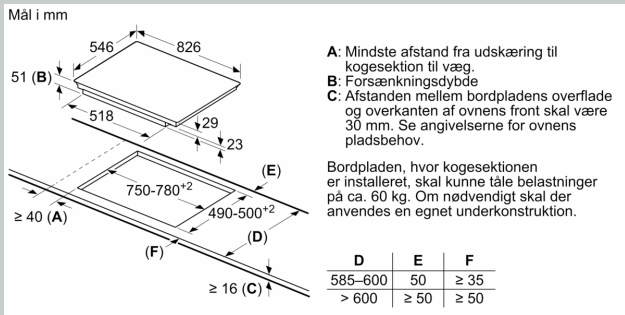

Udstyr

Teknisk data

| | |
|---|---------------------------|
| Produktfamilie: | Kogesektion |
| glaskeramik | |
| Type af installation: | Indbygning |
| Energiinput: | El |
| Antal kogezoner: | 4 |
| Nichemål ved indbygning (H x B x D): | 51 x 750-780 x 490-500 mm |
| Bredde: | 826 mm |
| Produktmål (HxBxD): | 51 x 826 x 546 mm |
| Dimension af pakket produkt: | 126 x 953 x 603 mm |
| Nettovægt: | 18.2 kg |
| Bruttovægt: | 21.9 kg |
| Restvarmeindikator: | ja |
| Placering af kontrolpanel: | Front |
| Grundlæggende overflademateriale: | Glaskeramik |
| Farve, overflade: | Sort, rustfrit stål |
| Rammefarve: | rustfrit stål |
| Længde på elledning: | 110.0 cm |
| EAN-kode: | 4242004209539 |
| Elementspænding: | 220-240 V |
| Frekvens: | 60; 50 Hz |

N 90, INDUKTIONSKOGEPLADE, 80 CM, SORT,
OVERFLADEMONTERING MED RAMME
T68TS6RNO

Stregtegninger

Mål i mm