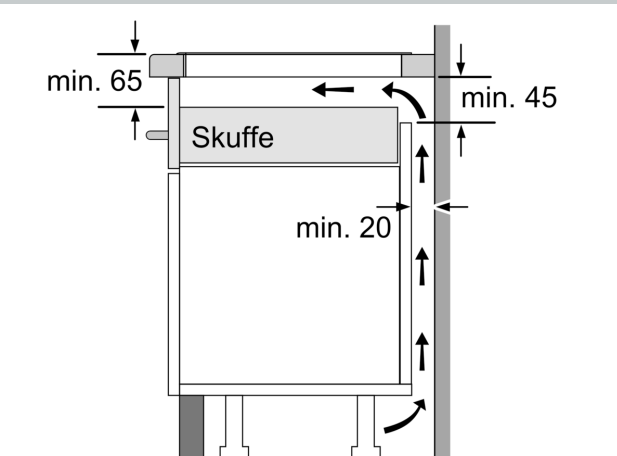

Udstyr

Teknisk data

| | |
|---|---------------------------|
| Produktfamilie: | Kogesektion |
| glaskeramik | |
| Type af installation: | Indbygning |
| Energiinput: | El |
| Antal kogezoner: | 4 |
| Nichemål ved indbygning (H x B x D): | 51 x 750-780 x 490-500 mm |
| Bredde: | 826 mm |
| Produktmål (HxBxD): | 51 x 826 x 546 mm |
| Dimension af pakket produkt: | 126 x 953 x 603 mm |
| Nettovægt: | 18.2 kg |
| Bruttovægt: | 21.9 kg |
| Restvarmeindikator: | ja |
| Placering af kontrolpanel: | Front |
| Grundlæggende overflademateriale: | Glaskeramik |
| Farve, overflade: | Sort, rustfrit stål |
| Rammefarve: | rustfrit stål |
| Længde på elledning: | 110.0 cm |
| EAN-kode: | 4242004209539 |
| Elementspænding: | 220-240 V |
| Frekvens: | 60; 50 Hz |

N 90, INDUKTIONSKOGEPLADE, 80 CM, SORT,
OVERFLADEMONTERING MED RAMME
T68TS6RNO

Stregtegninger

Mål i mm