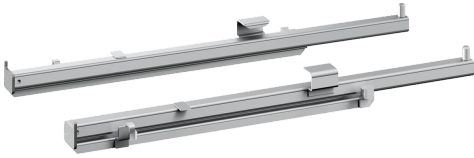

CLIP SKINNE  
Z11TC10X0

√ 1 Comfort FlexRail til eftermontering, fleksibel anvendelse: Med udtrækbare skinner kan bagetilbehør trækkes helt ud af ovnen uden at vælte. Til bekvemt at skubbe bagetilbehør ind og ud af ovnen, nyttigt på enhver hylde.

Udstyr

**Teknisk data**

Dimension af pakket produkt: .....55 x 125 x 480 mm  
Palledimensioner: ..... 100.0 x 80.0 x 120.0  
Standardantal enheder pr. palle: ..... 200  
Nettovægt: ..... 0.7 kg  
Bruttovægt: ..... 0.8 kg  
EAN-kode: ..... 4242004182856