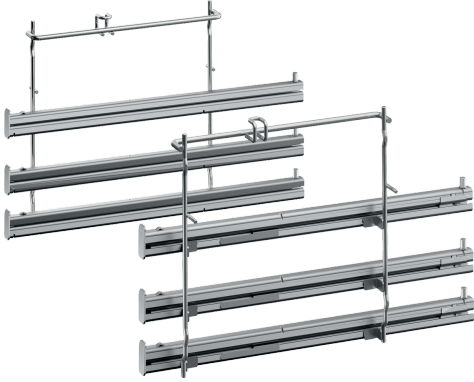

TELESKOPUDTRÆK, 3 NIVEAUER, FULDT UDTRÆK
Z11TF36X0

√ Med udtrækskinner på niveau 1, 2 og 3 kan bagetilbehør trækkes helt ud af ovnen uden at vælte.

Udstyr

Teknisk data

Dimension af pakket produkt:90 x 410 x 305 mm