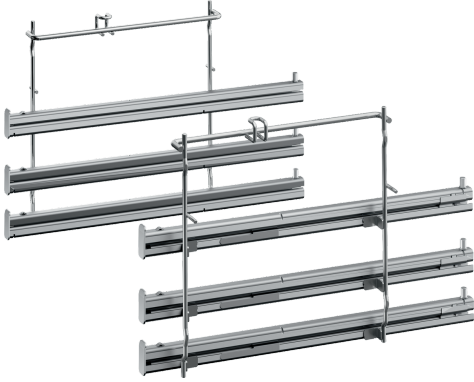

TELESKOPUDTRÆK, 3 NIVEAUER, FULDT UDTRÆK
Z12TF36X0

- ✓ Materiale: rustfrit stål
- ✓ Dette tilbehør er egnet til pyrolytisk selvrens.
- ✓ Kontroller venligst kompatibilitet med dit produkt før bestilling.
- ✓ Maks. kapacitet: 16 kg

Udstyr

Teknisk data

Dimension af pakket produkt:85 x 300 x 420 mm
Palledimensioner: 95.0 x 80.0 x 120.0
Standardantal enheder pr. palle: 48
Nettovægt: 3.3 kg
Bruttovægt: 3.6 kg
EAN-kode: 4242004182948

TELESKOPUDTRÆK, 3 NIVEAUER, FULDT UDTRÆK
Z12TF36X0

Udstyr

- Materiale: rustfrit stål
- Dette tilbehør er egnet til pyrolytisk selvrens.
- Kontroller venligst kompatibilitet med dit produkt før bestilling.

Z12TF36X0

3 fag teleskopudtræk m/fuldt udtræk pyro

- Maks. kapacitet: 16 kg