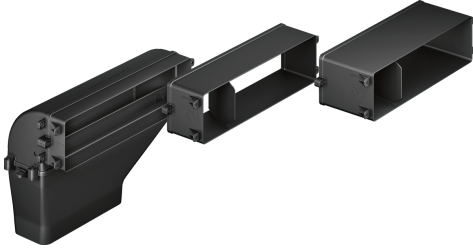

UDSTØDNINGSSÆT
Z8100X1

- √ Direkte luftudtag til 220x90mm flad kanal, eller med 90° fordeler og kobling til 220x90mm flad kanal.
- √ Medfølger: 3 monterbare dybde adaptere (40 mm, 80 mm, 120 mm) til forskellige bordplade dybder fra 600 mm til 750 mm, 90° fordeler, koblingsstykke til forlængelse med 220x90mm flad kanal.

Udstyr

Teknisk data

Dimension af pakket produkt: 160 x 590 x 765 mm
Palledimensioner: 175.0 x 80.0 x 120.0
Standardantal enheder pr. palle: 20
Nettovægt: 3.7 kg
Bruttovægt: 3.7 kg
EAN-kode: 4242004232612