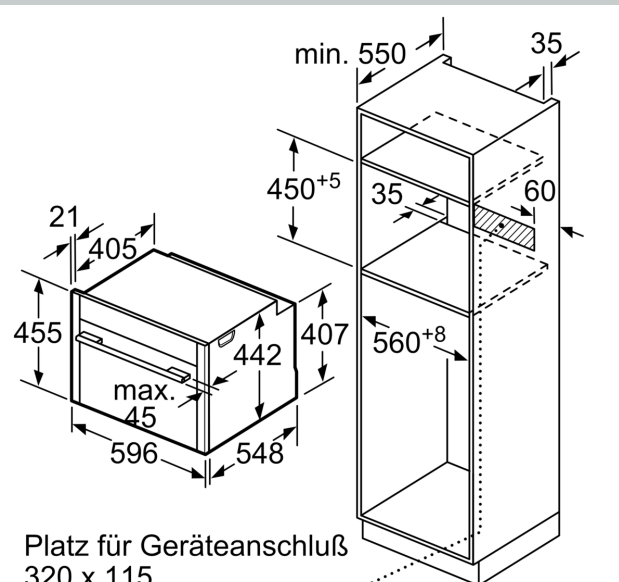

#### Maße

- Gerätemaße (HxBxT): 455 x 596 x 548mm
- Nischenmaße (HxBxT): 455 mm x 560 mm x 550 mm
- „Maße und Einbauhinweise zu diesem Gerät gemäß technischer Zeichnung beachten“
- Um die technische und optische Kompatibilität zu gewährleisten, empfehlen wir Ihnen, Komplementär-Produkte innerhalb der Produktserie N90 zu wählen, um die bestmögliche Einbausituation Ihrer Einbaugeräte zu gewährleisten.

N 90, KOMPAKT-DAMPFBACKOFEN, 60 X 45 CM,  
EDELSTAHL  
C24FS31NO

Einbau von zwei Geräten übereinander  
Luftaustausch

A: Lufteintritt  $\geq 200 \text{ cm}^2$

Platz für  
Geräteanschluß  
320 x 115

Maße in mm

Maße in mm

Platz für Geräteanschluß  
320 x 115

Maße in mm