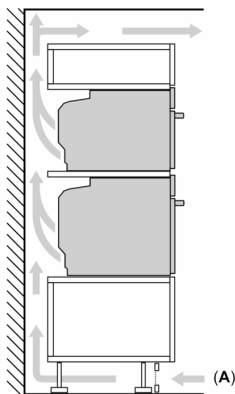

#### Maße

- Gerätemaße (HxBxT): 455 x 596 x 548mm
- Nischenmaße (HxBxT): 455 mm x 560 mm x 550 mm
- „Maße und Einbauhinweise zu diesem Gerät gemäß technischer Zeichnung beachten“
- Um die technische und optische Kompatibilität zu gewährleisten, empfehlen wir Ihnen, Komplementär-Produkte innerhalb der Produktserie N90 zu wählen, um die bestmögliche Einbausituation Ihrer Einbaugeräte zu gewährleisten.

N 90, KOMPAKT-DAMPFBACKOFEN, 60 X 45 CM,  
EDELSTAHL  
C24FS31NO

Einbau von zwei Geräten übereinander  
Luftaustausch

A: Lufteintritt  $\geq 200 \text{ cm}^2$

Platz für  
Geräteanschluß  
320 x 115

Maße in mm