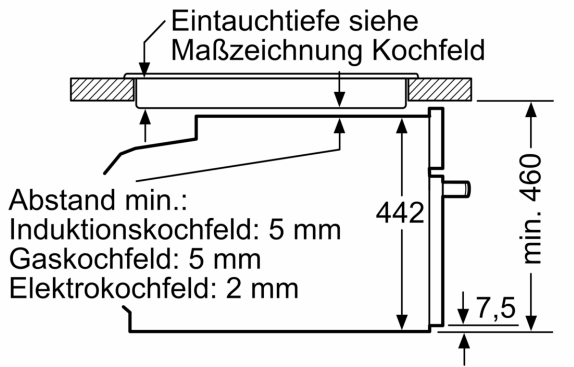

Einbau mit einem Kochfeld.

Maße in mm

Wird das Kompaktgerät unter einem Kochfeld eingebaut, muss folgende Arbeitsplattenstärke (ggf. inkl. Unterkonstruktion) beachtet werden.

Kochfeld-Typ	min. Arbeitsplattenstärke	
	aufgesetzt	flächenbündig
Induktionskochfeld	42 mm	43 mm
Vollflächen-Induktionskochfeld	52 mm	53 mm
Gaskochfeld	32 mm	43 mm
Elektrokochfeld	32 mm	35 mm