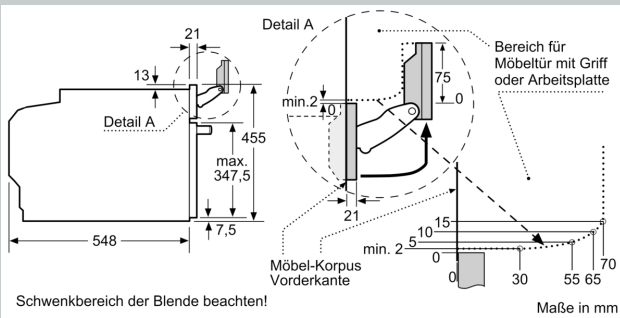

#### Maße

- Gerätemaße (HxBxT): 455 x 596 x 548mm
- Nischenmaße (HxBxT): 455 mm x 560 mm x 550 mm
- „Maße und Einbauhinweise zu diesem Gerät gemäß technischer Zeichnung beachten“
- Um die technische und optische Kompatibilität zu gewährleisten, empfehlen wir Ihnen, Komplementär-Produkte innerhalb der Produktserie N90 zu wählen, um die bestmögliche Einbausituation Ihrer Einbaugeräte zu gewährleisten.

N 90, KOMPAKT-DAMPFBACKOFEN, 60 X 45 CM,  
EDELSTAHL  
C24FS31NO

Einbau von zwei Geräten übereinander  
Luftaustausch

A: Lufteintritt  $\geq 200 \text{ cm}^2$

Platz für  
Geräteanschluß  
320 x 115

Maße in mm

Maße in mm

Platz für Geräteanschluß  
320 x 115

Maße in mm