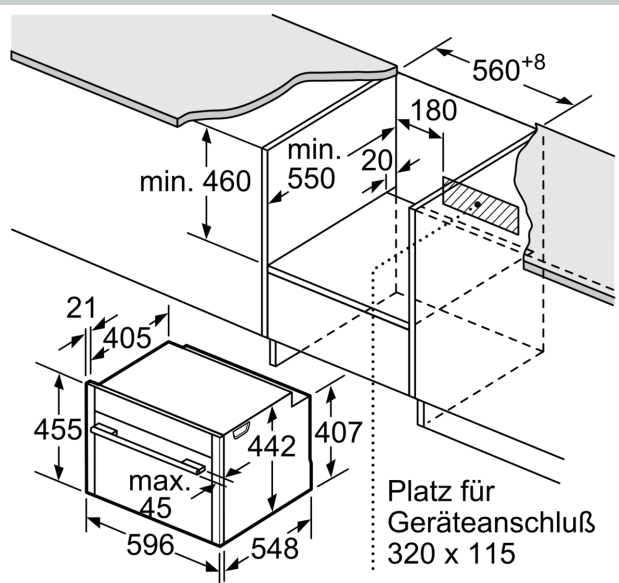

#### Maße

- Gerätemaße (HxBxT): 455 x 596 x 548mm
- Nischenmaße (HxBxT): 455 mm x 560 mm x 550 mm
- „Maße und Einbauhinweise zu diesem Gerät gemäß technischer Zeichnung beachten“
- Um die technische und optische Kompatibilität zu gewährleisten, empfehlen wir Ihnen, Komplementär-Produkte innerhalb der Produktserie N90 zu wählen, um die bestmögliche Einbausituation Ihrer Einbaugeräte zu gewährleisten.

N 90, KOMPAKT-DAMPFBACKOFEN, 60 X 45 CM,  
EDELSTAHL  
C24FS31NO

Einbau von zwei Geräten übereinander  
Luftaustausch

A: Lufteintritt  $\geq 200 \text{ cm}^2$

Platz für  
Geräteanschluß  
320 x 115

Maße in mm

Maße in mm

Platz für Geräteanschluß  
320 x 115

Maße in mm