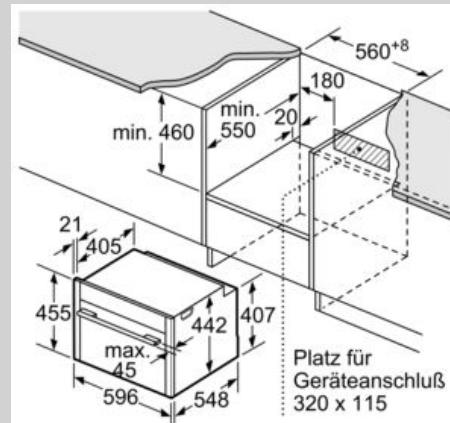

Technische Info:

- Länge des Anschlusskabels: 150 cm
- Nennspannung: 220 - 240 V
- Gesamtanschlusswert Elektro: 3.6 kW

Maße

- Gerätemaße (HxBxT): 455 x 596 x 548 mm
- Nischenmaße (HxBxT): 455 mm x 560 mm x 550 mm
- „Maße und Einbauhinweise zu diesem Gerät gemäß technischer Zeichnung beachten“
- Wir empfehlen Ihnen, Komplementär-Produkte innerhalb der Produktserie N90 zu wählen, um die bestmögliche Einbausituation Ihrer Einbaugeräte zu gewährleisten.

N 90, Einbau-Kompaktbackofen mit
Mikrowellenfunktion, 60 x 45 cm
C28MT23H0

Maßzeichnungen

Einbau mit einem Kochfeld.

Maße in mm

Maße in mm

Wird das Kompaktgerät unter einem Kochfeld eingebaut, muss folgende Arbeitsplattenstärke (ggf. inkl. Unterkonstruktion) beachtet werden.