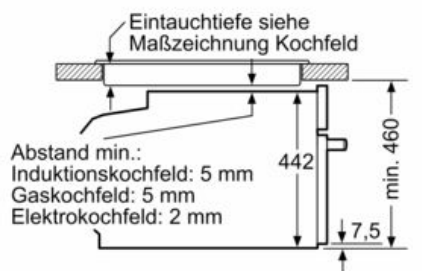

Ausstattung

Technische Daten

Art des Mikrowellengerätes : Kombinationsbetrieb mit Mikrowelle
Steuerung : elektronisch
Frontfarbe : Edelstahl
Abmessungen des Garraumes : 237.0 x 480 x 392.0 mm
Approbationszertifikate : CE, VDE
Länge Anschlusskabel : 150 cm
Nettogewicht : 38,3 kg
Bruttogewicht : 40,6 kg
EAN-Nummer : 4242004235156
Max. Mikrowellenleistung : 900 W
Anschlusswert : 3600 W
Absicherung : 16 A
Spannung : 220-240 V
Frequenz : 50; 60 Hz
Steckerart : Schuko-/Gardy.m.Erdung
Abmessungen des Garraumes : 237.0 x 480 x 392.0 mm

Technische Info:

- Länge des Anschlusskabels: 150 cm
- Nennspannung: 220 - 240 V
- Gesamtanschlusswert Elektro: 3.6 kW

Maße

- Gerätemaße (HxBxT): 455 x 596 x 548 mm
- Nischenmaße (HxBxT): 455 mm x 560 mm x 550 mm
- „Maße und Einbauhinweise zu diesem Gerät gemäß technischer Zeichnung beachten“
- Wir empfehlen Ihnen, Komplementär-Produkte innerhalb der Produktserie N90 zu wählen, um die bestmögliche Einbausituation Ihrer Einbaugeräte zu gewährleisten.

N 90, Einbau-Kompaktbackofen mit
Mikrowellenfunktion, 60 x 45 cm
C28MT23H0

Maßzeichnungen

Einbau mit einem Kochfeld.

Maße in mm

Maße in mm

Wird das Kompaktgerät unter einem Kochfeld eingebaut, muss folgende Arbeitsplattenstärke (ggf. inkl. Unterkonstruktion) beachtet werden.