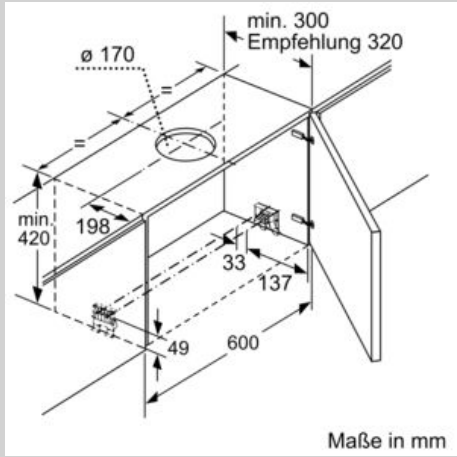

Planungs- und Installationsinformation

- Schnellmontagebefestigung
- Gerätemaße (HxBxT): 426 x 598 x 290 mm
- Einbaumaße (HxBxT): 385 x 524 x 290 mm
- Abluftstutzen Ø 150 mm (Ø 120 mm beiliegend)
- mit Rückstauklappe
- Länge Anschlusskabel: 1.75 m mit Stecker
- ohne Griffleiste (als Sonderzubehör erhältlich)

* Gemäß EU-Regulierung Nr. 65/2014

Maßzeichnungen

N 50, Flachschirmhaube, 60 cm, Silbermetallic
D46ED52X1

Maßzeichnungen