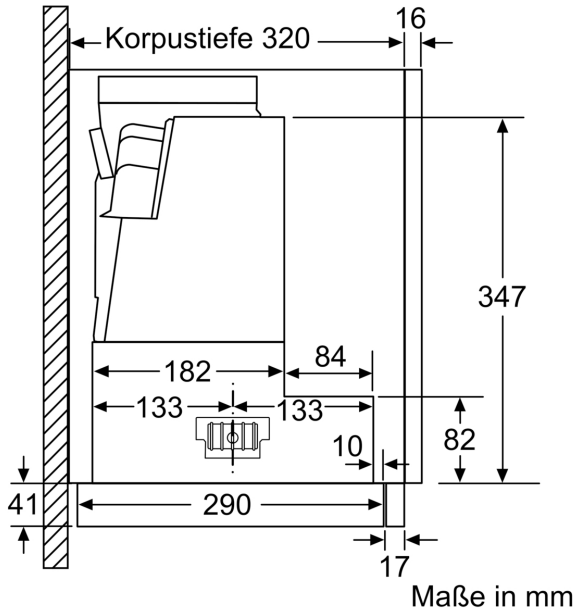

##### Planungs- und Installationsinformation

- Schnellmontagebefestigung
- Gerätemaße (HxBxT): 426 x 598 x 290 mm
- Einbaumaße (HxBxT): 385 x 524 x 290 mm
- Abluftstutzen Ø 150 mm (Ø 120 mm beiliegend)
- Lieferung mit Rückstauklappe

\* Gemäß EU-Regulierung Nr. 65/2014

N 50, FLACHSCHIRMHAUBE, 60 CM,  
SILBERMETALLIC  
D46ED52X1

Tiefenanpassung des Filter-  
auszuges bis 29 mm möglich Maße in mm

Maße in mm

Maße in mm

Maße in mm

Maße in mm