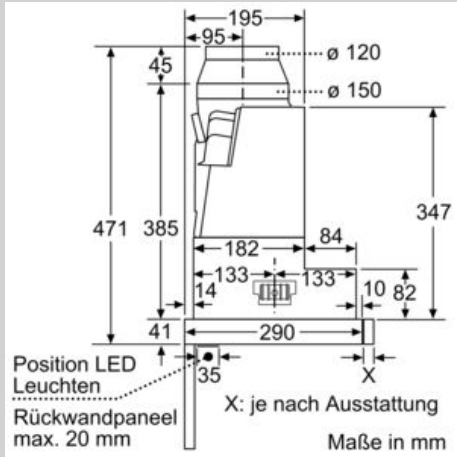

Ausstattung

Technische Daten

Bauart : Flachschirmhaube
Länge Anschlusskabel : 175 cm
Min. Nischenmaße für Installation (H x B x T) : 385mm x 524.0mm x 290mm mm
Gerätehöhe (mm) : 426-426/426-426 mm
Mindestabstand zur Kochstelle Elektro : 430 mm
Mindestabstand zur Kochstelle Gas : 650 mm
Nettogewicht : 10,0 kg
Steuerung : elektronisch
Max. Gebläseleistung-Abluftbetrieb : 399 m³/h
Gebläseleistung bei Intensivstufe-Umluftbetrieb : 628 m³/h
Max. Gebläseleistung-Umluftbetrieb : 358 m³/h
Gebläseleistung bei Intensivstufe-Abluftbetrieb : 728 m³/h
Anzahl der Lampen (Stck) : 2
Schalleistung : 53 dB(A) re 1 pW
Durchmesser des Abluftstutzens : 120 / 150 mm
Material des Fettfilters : Edelstahl waschbar
EAN-Nummer : 4242004251125
Anschlusswert : 144 W
Absicherung : 10 A
Spannung : 220-240 V
Frequenz : 50; 60 Hz
Steckerart : Schuko-/Gardy.m.Erdung
Art der Installation : Eingebaut

Planungs- und Installationsinformation

- Schnellmontagebefestigung
- Gerätemaße (HxBxT): 426 x 598 x 290 mm
- Einbaumaße (HxBxT): 385 x 524 x 290 mm
- Abluftstutzen Ø 150 mm (Ø 120 mm beiliegend)
- mit Rückstauklappe
- Länge Anschlusskabel: 1.75 m mit Stecker
- ohne Griffleiste (als Sonderzubehör erhältlich)

* Gemäß EU-Regulierung Nr. 65/2014

Maßzeichnungen

N 50, Flachschirmhaube, 60 cm, Silbermetallic
D46ED52X1

Maßzeichnungen