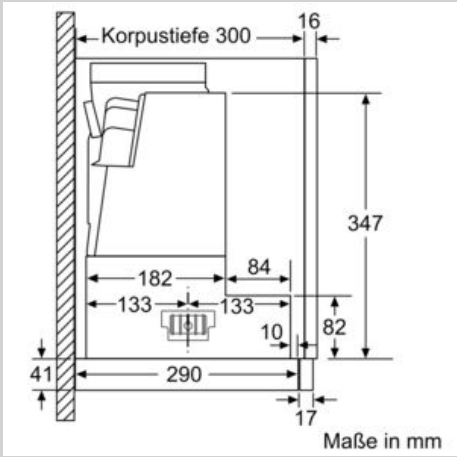

Planungs- und Installationsinformation

- Schnellmontagebefestigung
- Gerätemaße (HxBxT): 426 x 598 x 290 mm
- Einbaumaße (HxBxT): 385 x 524 x 290 mm
- Abluftstutzen Ø 150 mm (Ø 120 mm beiliegend)
- mit Rückstauklappe
- Länge Anschlusskabel: 1.75 m mit Stecker
- ohne Griffleiste (als Sonderzubehör erhältlich)

* Gemäß EU-Regulierung Nr. 65/2014

Maßzeichnungen

N 50, Flachschirmhaube, 60 cm, Silbermetallic
D46ED52X1

Maßzeichnungen