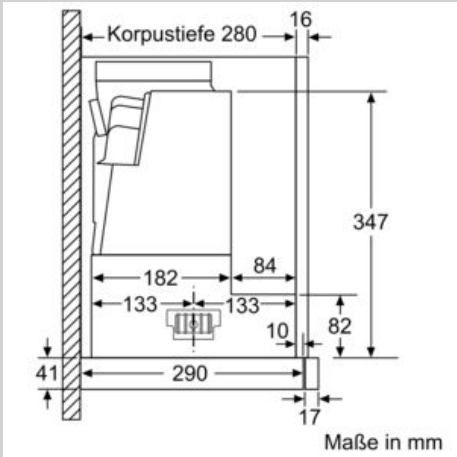

Planungs- und Installationsinformation

- Schnellmontagebefestigung
- Gerätemaße (HxBxT): 426 x 598 x 290 mm
- Einbaumaße (HxBxT): 385 x 524 x 290 mm
- Abluftstutzen Ø 150 mm (Ø 120 mm beiliegend)
- mit Rückstauklappe
- Länge Anschlusskabel: 1.75 m mit Stecker
- ohne Griffleiste (als Sonderzubehör erhältlich)

* Gemäß EU-Regulierung Nr. 65/2014

Maßzeichnungen

N 50, Flachschirmhaube, 60 cm, Silbermetallic
D46ED52X1

Maßzeichnungen