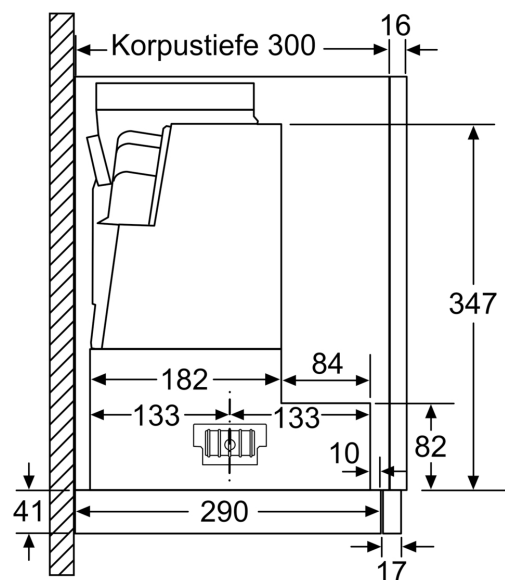

##### Planungs- und Installationsinformation

- Schnellmontagebefestigung
- Gerätemaße (HxBxT): 426 x 598 x 290 mm
- Einbaumaße (HxBxT): 385 x 524 x 290 mm
- Abluftstutzen Ø 150 mm (Ø 120 mm beiliegend)
- Lieferung mit Rückstauklappe

\* Gemäß EU-Regulierung Nr. 65/2014

N 50, FLACHSCHIRMHAUBE, 60 CM,  
SILBERMETALLIC  
D46ED52X1

Tiefenanpassung des Filter-  
auszuges bis 29 mm möglich Maße in mm

Maße in mm

Maße in mm

Maße in mm

Maße in mm