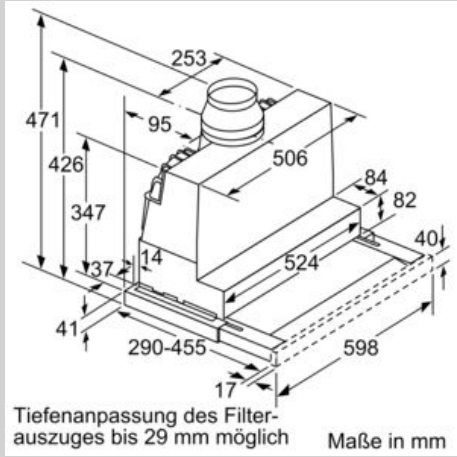

Ausstattung

Technische Daten

Bauart : Flachschirmhaube
Länge Anschlusskabel : 175 cm
Min. Nischenmaße für Installation (H x B x T) : 385mm x 524.0mm x 290mm mm
Gerätehöhe (mm) : 426-426/426-426 mm
Mindestabstand zur Kochstelle Elektro : 430 mm
Mindestabstand zur Kochstelle Gas : 650 mm
Nettogewicht : 10,0 kg
Steuerung : elektronisch
Max. Gebläseleistung-Abluftbetrieb : 399 m³/h
Gebläseleistung bei Intensivstufe-Umluftbetrieb : 628 m³/h
Max. Gebläseleistung-Umluftbetrieb : 358 m³/h
Gebläseleistung bei Intensivstufe-Abluftbetrieb : 728 m³/h
Anzahl der Lampen (Stck) : 2
Schalleistung : 53 dB(A) re 1 pW
Durchmesser des Abluftstutzens : 120 / 150 mm
Material des Fettfilters : Edelstahl waschbar
EAN-Nummer : 4242004251125
Anschlusswert : 144 W
Absicherung : 10 A
Spannung : 220-240 V
Frequenz : 50; 60 Hz
Steckerart : Schuko-/Gardy.m.Erdung
Art der Installation : Eingebaut

Planungs- und Installationsinformation

- Schnellmontagebefestigung
- Gerätemaße (HxBxT): 426 x 598 x 290 mm
- Einbaumaße (HxBxT): 385 x 524 x 290 mm
- Abluftstutzen Ø 150 mm (Ø 120 mm beiliegend)
- mit Rückstauklappe
- Länge Anschlusskabel: 1.75 m mit Stecker
- ohne Griffleiste (als Sonderzubehör erhältlich)

* Gemäß EU-Regulierung Nr. 65/2014

Maßzeichnungen

N 50, Flachschirmhaube, 60 cm, Silbermetallic
D46ED52X1

Maßzeichnungen