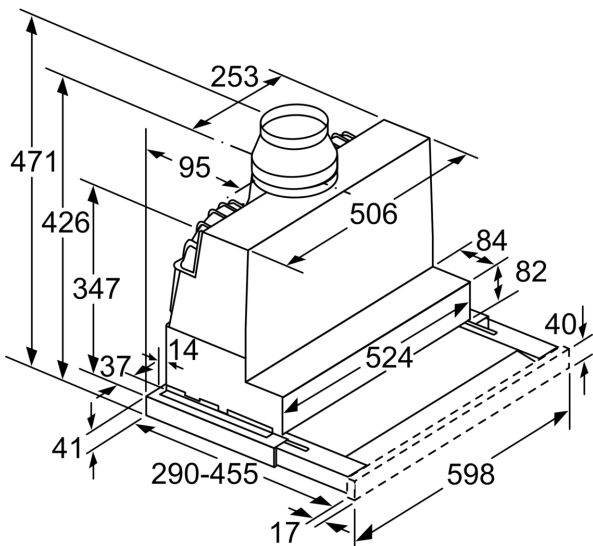

##### Planungs- und Installationsinformation

- Schnellmontagebefestigung
- Gerätemaße (HxBxT): 426 x 598 x 290 mm
- Einbaumaße (HxBxT): 385 x 524 x 290 mm
- Abluftstutzen Ø 150 mm (Ø 120 mm beiliegend)
- Lieferung mit Rückstauklappe

- Länge Anschlusskabel: 1.75 m mit Stecker
- Ohne Griffleiste (als Sonderzubehör erhältlich)

\* Gemäß EU-Regulierung Nr. 65/2014

N 50, FLACHSCHIRMHAUBE, 60 CM,  
SILBERMETALLIC  
D46ED52X1

Tiefenanpassung des Filter-  
auszuges bis 29 mm möglich Maße in mm

Maße in mm

Maße in mm

Maße in mm

Maße in mm