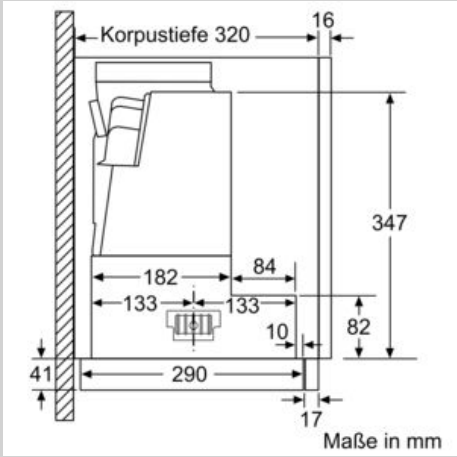

Planungs- und Installationsinformation

- Schnellmontagebefestigung
- Gerätemaße (HxBxT): 426 x 598 x 290 mm
- Einbaumaße (HxBxT): 385 x 524 x 290 mm
- Abluftstutzen Ø 150 mm (Ø 120 mm beiliegend)
- mit Rückstauklappe
- Länge Anschlusskabel: 1.75 m mit Stecker
- ohne Griffleiste (als Sonderzubehör erhältlich)

* Gemäß EU-Regulierung Nr. 65/2014

Maßzeichnungen

N 50, Flachschirmhaube, 60 cm, Silbermetallic
D46ED52X1

Maßzeichnungen