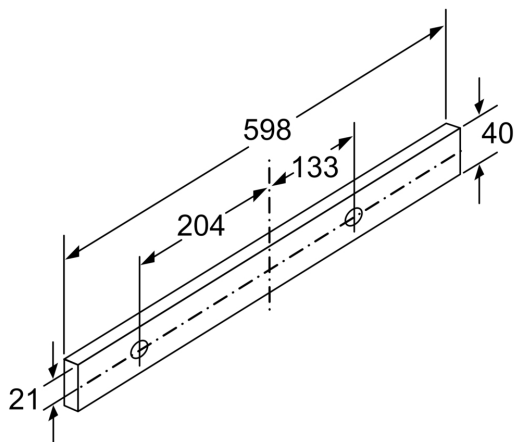

\* Gemäß EU-Regulierung Nr. 65/2014

N 50, FLACHSCHIRMHAUBE, 60 CM,  
SILBERMETALLIC  
D46ED52X1

Tiefenanpassung des Filter-  
auszuges bis 29 mm möglich Maße in mm

Maße in mm

Maße in mm

Maße in mm

Maße in mm