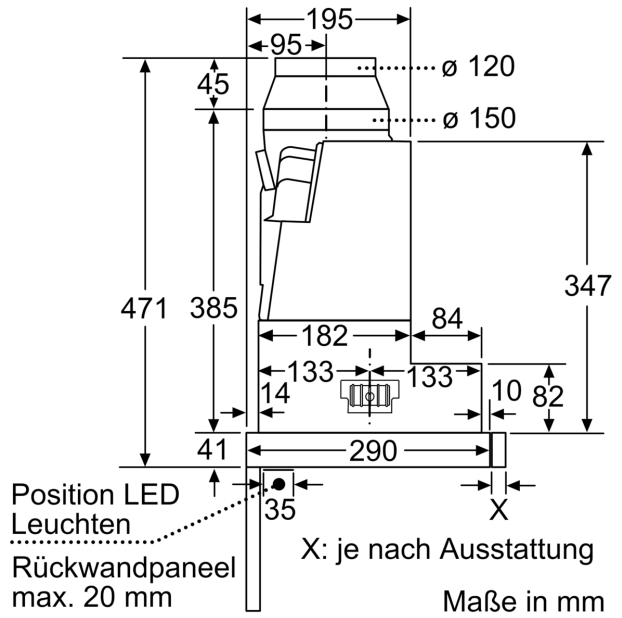

##### Planungs- und Installationsinformation

- Schnellmontagebefestigung
- Gerätemaße (HxBxT): 426 x 598 x 290 mm
- Einbaumaße (HxBxT): 385 x 524 x 290 mm
- Abluftstutzen Ø 150 mm (Ø 120 mm beiliegend)
- Lieferung mit Rückstauklappe

\* Gemäß EU-Regulierung Nr. 65/2014

N 50, FLACHSCHIRMHAUBE, 60 CM,  
SILBERMETALLIC  
D46ED52X1

Tiefenanpassung des Filter-  
auszuges bis 29 mm möglich Maße in mm

Maße in mm

Maße in mm

Maße in mm

Maße in mm