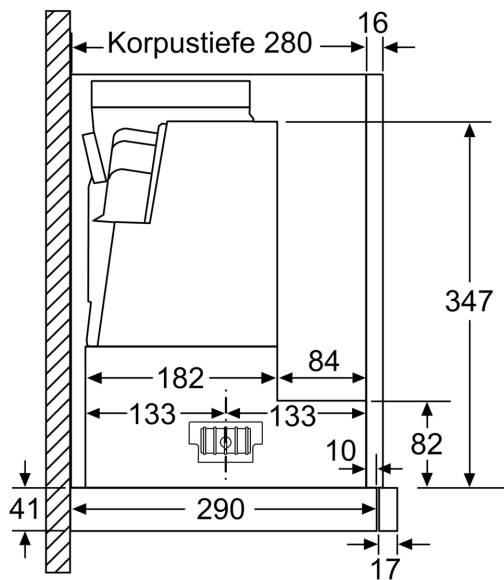

##### Planungs- und Installationsinformation

- Schnellmontagebefestigung
- Gerätemaße (HxBxT): 426 x 598 x 290 mm
- Einbaumaße (HxBxT): 385 x 524 x 290 mm
- Abluftstutzen Ø 150 mm (Ø 120 mm beiliegend)
- Lieferung mit Rückstauklappe

\* Gemäß EU-Regulierung Nr. 65/2014

N 50, FLACHSCHIRMHAUBE, 60 CM,  
SILBERMETALLIC  
D46ED52X1

Tiefenanpassung des Filter-  
auszuges bis 29 mm möglich Maße in mm

Maße in mm

Maße in mm

Maße in mm

Maße in mm