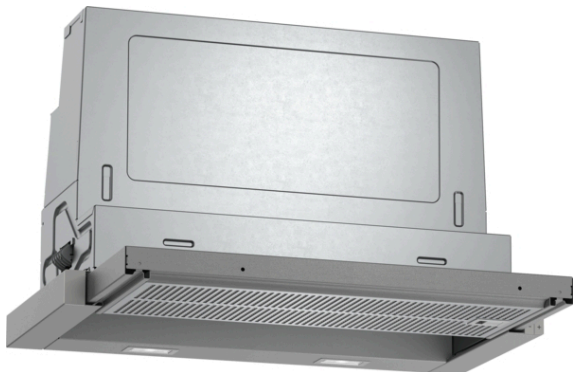

N 50, Flachschirmhaube, 60 cm, Silbermetallic
D46ED52X1

COOKING PASSION SINCE 1877

A

Flachschirmhaube: Die Flachschirmhaube macht sich im Oberschrank praktisch unsichtbar und ist ideal für klare Küchenfronten

- ✓ Griffleiste - wählen Sie das Zubehör in Ihrer gewünschten Farbe aus
- ✓ Hohe Abluftleistung: sorgt für freie Sicht beim Kochen dank effizienter Motortechnologie als Abluft- oder Umluftlösung.
- ✓ EfficientDrive Motortechnologie – leiser und energieeffizienter Haubenmotor für mehr Ruhe in der Küche.
- ✓ Intensivstufe: steigert die Lüfterleistung bei starkem Kochdunst
- ✓ LED-Licht – alles erleuchtet beim Kochen.

Ausstattung

Technische Daten

Bauart : Flachschirmhaube
Länge Anschlusskabel : 175 cm
Min. Nischenmaße für Installation (H x B x T) : 385mm x 524.0mm x 290mm mm
Gerätehöhe (mm) : 426-426/426-426 mm
Mindestabstand zur Kochstelle Elektro : 430 mm
Mindestabstand zur Kochstelle Gas : 650 mm
Nettogewicht : 10,0 kg
Steuerung : elektronisch
Max. Gebläseleistung-Abluftbetrieb : 399 m³/h
Gebläseleistung bei Intensivstufe-Umluftbetrieb : 628 m³/h
Max. Gebläseleistung-Umluftbetrieb : 358 m³/h
Gebläseleistung bei Intensivstufe-Abluftbetrieb : 728 m³/h
Anzahl der Lampen (Stck) : 2
Schalleistung : 53 dB(A) re 1 pW
Durchmesser des Abluftstutzens : 120 / 150 mm
Material des Fettfilters : Edelstahl waschbar
EAN-Nummer : 4242004251125
Anschlusswert : 144 W
Absicherung : 10 A
Spannung : 220-240 V
Frequenz : 50; 60 Hz
Steckerart : Schuko-/Gardy.m.Erdung
Art der Installation : Eingebaut

Ausstattung

- Gleichmäßige, helle Beleuchtung mit 2 x 1,5 W LED-Modul
- Farbtemperatur: 3500 K
- Beleuchtungsstärke: 294 lux
- Filterabdeckung aus Edelstahl, spülmaschineneeignet
- Metallfettfilter, spülmaschineneeignet