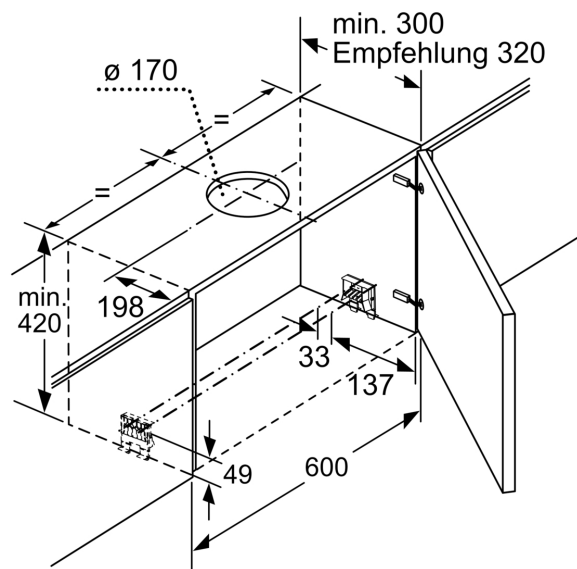

##### Planungs- und Installationsinformation

- Schnellmontagebefestigung
- Gerätemaße (HxBxT): 426 x 598 x 290 mm
- Einbaumaße (HxBxT): 385 x 524 x 290 mm
- Abluftstutzen Ø 150 mm (Ø 120 mm beiliegend)
- Lieferung mit Rückstauklappe

- Länge Anschlusskabel: 1.75 m mit Stecker
- Ohne Griffleiste (als Sonderzubehör erhältlich)

\* Gemäß EU-Regulierung Nr. 65/2014

N 50, FLACHSCHIRMHAUBE, 60 CM,  
SILBERMETALLIC  
D46ED52X1

Tiefenanpassung des Filter-  
auszuges bis 29 mm möglich Maße in mm

Maße in mm

Maße in mm

Maße in mm

Maße in mm