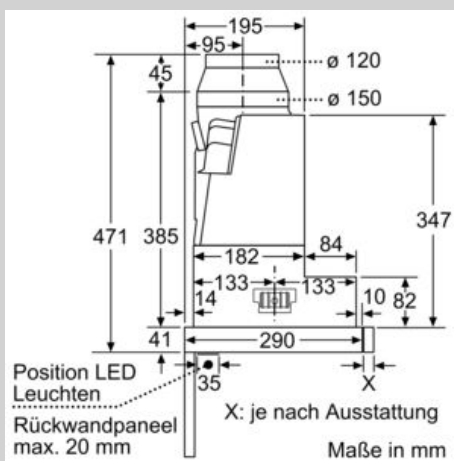

Ausstattung

Technische Daten

Bauart : Flachschirmhaube
 Länge Anschlusskabel : 175,0 cm
 Min. Nischenmaße für Installation (H x B x T) : 385mm x 524.0mm x 290mm mm
 Mindestabstand zur Kochstelle Elektro : 430 mm
 Mindestabstand zur Kochstelle Gas : 650 mm
 Nettogewicht : 12,3 kg
 Steuerung : elektronisch
 Max. Gebläseleistung-Abluftbetrieb : 397 m³/h
 Gebläseleistung bei Intensivstufe-Umluftbetrieb : 628 m³/h
 Max. Gebläseleistung-Umluftbetrieb : 358 m³/h
 Gebläseleistung bei Intensivstufe-Abluftbetrieb : 729 m³/h
 Anzahl der Lampen (Stck) : 3
 Schalleistung : 53 dB(A) re 1 pW
 Durchmesser des Abluftstutzens : 120 / 150 mm
 Material des Fettfilters : Edelstahl waschbar
 EAN-Nummer : 4242004251187
 Anschlusswert : 146 W
 Absicherung : 10 A
 Spannung : 220-240 V
 Frequenz : 50; 60 Hz
 Steckerart : Schuko-/Gardy.m.Erdung
 Art der Installation : Eingebaut
 Delay Shut off modes : 10M min

Planungs- und Installationsinformation

- Schnellmontagebefestigung
- Gerätemaße (HxBxT): 426 x 898 x 290 mm
- Einbaumaße (HxBxT): 385 x 524 x 290 mm
- Abluftstutzen Ø 150 mm (Ø 120 mm beiliegend)
- Lieferung mit Rückstauklappe
- Länge Anschlusskabel: 1.75 m mit Stecker
- ohne Griffleiste (als Sonderzubehör erhältlich)

* Gemäß EU-Regulierung Nr. 65/2014

Maßzeichnungen

Maßzeichnungen