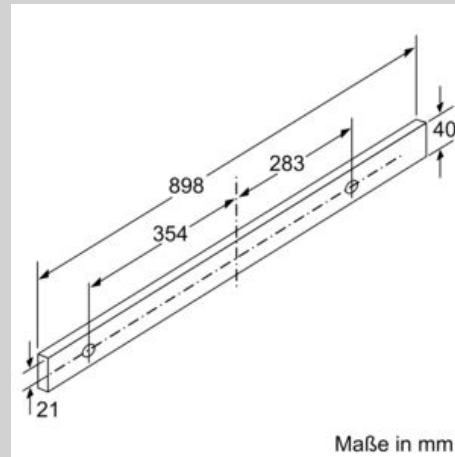

Planungs- und Installationsinformation

- Schnellmontagebefestigung
- Gerätemaße (HxBxT): 426 x 898 x 290 mm
- Einbaumaße (HxBxT): 385 x 524 x 290 mm
- Abluftstutzen Ø 150 mm (Ø 120 mm beiliegend)
- Lieferung mit Rückstauklappe
- Länge Anschlusskabel: 1.75 m mit Stecker
- ohne Griffleiste (als Sonderzubehör erhältlich)

* Gemäß EU-Regulierung Nr. 65/2014

Maßzeichnungen

Maßzeichnungen