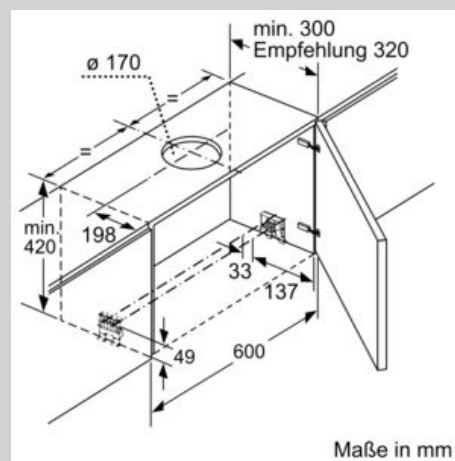

Planungs- und Installationsinformation

- Schnellmontagebefestigung
- Gerätemaße (HxBxT): 426 x 898 x 290 mm
- Einbaumaße (HxBxT): 385 x 524 x 290 mm
- Abluftstutzen Ø 150 mm (Ø 120 mm beiliegend)
- Lieferung mit Rückstauklappe
- Länge Anschlusskabel: 1.75 m mit Stecker
- ohne Griffleiste (als Sonderzubehör erhältlich)

* Gemäß EU-Regulierung Nr. 65/2014

Maßzeichnungen

Maßzeichnungen