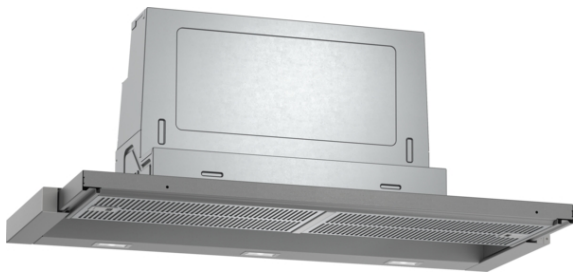

N 50, Flachschirmhaube, 90 cm, Silbermetallic
D49ED52X1

Flachschirmhaube: Die Flachschirmhaube macht sich im Oberschrank praktisch unsichtbar und ist ideal für klare Küchenfronten

- ✓ Griffleiste - wählen Sie das Zubehör in Ihrer gewünschten Farbe aus
- ✓ Hohe Abluftleistung: sorgt für freie Sicht beim Kochen dank effizienter Motortechnologie als Abluft- oder Umluftlösung.
- ✓ EfficientDrive Motortechnologie – leiser und energieeffizienter Haubenmotor für mehr Ruhe in der Küche.
- ✓ Intensivstufe: steigert die Lüfterleistung bei starkem Kochdunst
- ✓ LED-Licht – alles erleuchtet beim Kochen.

Ausstattung

Technische Daten

Bauart : Flachschirmhaube
 Länge Anschlusskabel : 175,0 cm
 Min. Nischenmaße für Installation (H x B x T) : 385mm x 524.0mm x 290mm mm
 Mindestabstand zur Kochstelle Elektro : 430 mm
 Mindestabstand zur Kochstelle Gas : 650 mm
 Nettogewicht : 12,3 kg
 Steuerung : elektronisch
 Max. Gebläseleistung-Abluftbetrieb : 397 m³/h
 Gebläseleistung bei Intensivstufe-Umluftbetrieb : 628 m³/h
 Max. Gebläseleistung-Umluftbetrieb : 358 m³/h
 Gebläseleistung bei Intensivstufe-Abluftbetrieb : 729 m³/h
 Anzahl der Lampen (Stck) : 3
 Schalleistung : 53 dB(A) re 1 pW
 Durchmesser des Abluftstutzens : 120 / 150 mm
 Material des Fettfilters : Edelstahl waschbar
 EAN-Nummer : 4242004251187
 Anschlusswert : 146 W
 Absicherung : 10 A
 Spannung : 220-240 V
 Frequenz : 50; 60 Hz
 Steckerart : Schuko-/Gardy.m.Erdung
 Art der Installation : Eingebaut
 Delay Shut off modes : 10M min

Ausstattung

- Gleichmäßige, helle Beleuchtung mit 3 x 1,5 W LED-Modul
- Farbtemperatur: 3500 K
- Beleuchtungsstärke: 355 lux
- Filterabdeckung aus Edelstahl, spülmaschineneeignet
- Metallfettfilter, spülmaschineneeignet