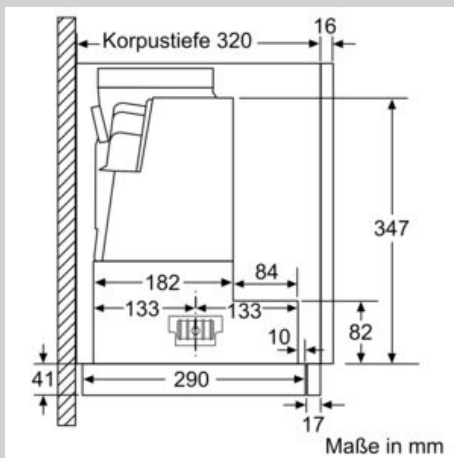

Planungs- und Installationsinformation

- Schnellmontagebefestigung
- Gerätemaße (HxBxT): 426 x 898 x 290 mm
- Einbaumaße (HxBxT): 385 x 524 x 290 mm
- Abluftstutzen Ø 150 mm (Ø 120 mm beiliegend)
- Lieferung mit Rückstauklappe
- Länge Anschlusskabel: 1.75 m mit Stecker
- ohne Griffleiste (als Sonderzubehör erhältlich)

* Gemäß EU-Regulierung Nr. 65/2014

Maßzeichnungen

Maßzeichnungen