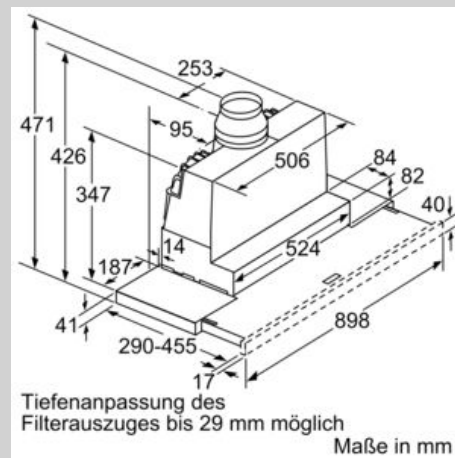

Planungs- und Installationsinformation

- Schnellmontagebefestigung
- Gerätemaße (HxBxT): 426 x 898 x 290 mm
- Einbaumaße (HxBxT): 385 x 524 x 290 mm
- Abluftstutzen Ø 150 mm (Ø 120 mm beiliegend)
- Lieferung mit Rückstauklappe
- Länge Anschlusskabel: 1.75 m mit Stecker
- ohne Griffleiste (als Sonderzubehör erhältlich)

* Gemäß EU-Regulierung Nr. 65/2014

Maßzeichnungen

Maßzeichnungen