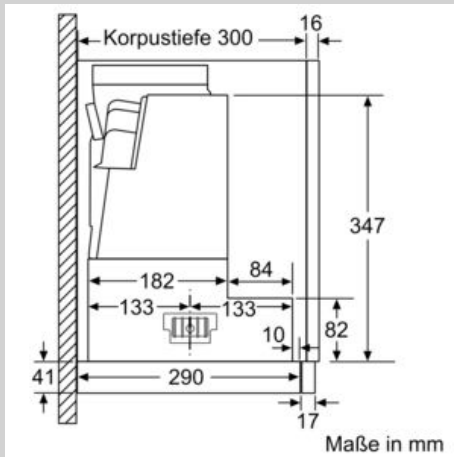

Planungs- und Installationsinformation

- Schnellmontagebefestigung
- Gerätemaße (HxBxT): 426 x 898 x 290 mm
- Einbaumaße (HxBxT): 385 x 524 x 290 mm
- Abluftstutzen Ø 150 mm (Ø 120 mm beiliegend)
- Lieferung mit Rückstauklappe
- Länge Anschlusskabel: 1.75 m mit Stecker
- ohne Griffleiste (als Sonderzubehör erhältlich)

* Gemäß EU-Regulierung Nr. 65/2014

Maßzeichnungen

Maßzeichnungen