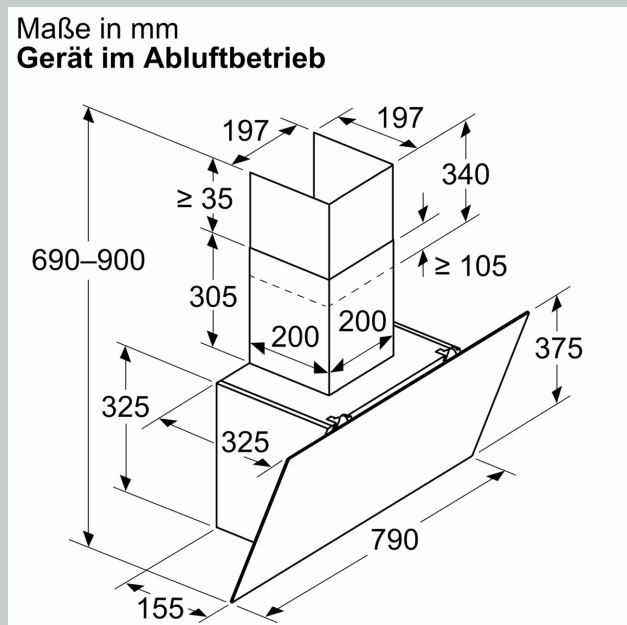

Z51GIA1X3 Standard Geruchsfilter (Ersatzbedarf)
Z51GIU1X3 Standard Umluftset

Bauart: Wandmontage
 Länge Anschlusskabel: 150.0 cm
 Gerätehöhe: 325 mm
 Mindestabstand zur Kochstelle Elektro: 450 mm
 Mindestabstand zur Kochstelle Gas: 650 mm
 Nettogewicht: 11.7 kg
 Steuerung: elektronisch
 Anzahl der Leistungsstufen: 3 Lüfterstufen und 1 Intensivstufe
 Max. Gebläseleistung-Abluftbetrieb: 430 m³/h
 Lüfterleistung bei Intensivstufe Umluft: 550.0 m³/h
 Max. Gebläseleistung-Umluftbetrieb: 445 m³/h
 Lüfterleistung bei Intensivstufe Abluft: 550 m³/h
 Max. Luftmenge: 430 m³/h
 Anzahl der Lampen (Stck): 2
 Geräusch: 60 dB(A) re 1pW
 Durchmesser des Abluftstutzens: 150 mm
 Material des Fettfilters: Aluminium waschbar
 EAN-Nummer: 4242004273325
 Anschlusswert: 223 W
 Absicherung: 4 A
 Spannung: 220-240 V
 Frequenz: 50 Hz
 Steckerart: Schuko-/Gardy.m.Erdung
 Gerätetyp: Wandmontage

N 30, WANDESSE, 80 CM, KLARGLAS SCHWARZ
BEDRUCKT
D83IDK1S0

- Schräg-Essen-Design
- Wahlweise Abluft- oder Umluftbetrieb
- Für Umluftbetrieb ist ein Starterset (Sonderzubehör) notwendig
- 3 Leistungsstufen und
- 1 Intensivstufe
- Filtersättigungsanzeige für Metallfett- und Aktivkohlefilter
- Gesamtanschlusswert: 223 W
- Gerätemaße Abluft (HxBxT): 690-900 x 790 x 325 mm
- Gerätemaße Umluft (HxBxT): 720-975 x 790 x 325 mm
- Anschlusskabel 1.5 m mit Stecker

N 30, WANDESSE, 80 CM, KLARGLAS SCHWARZ
BEDRUCKT
D831DK1S0

Maße in mm
Gerät im Umluftbetrieb