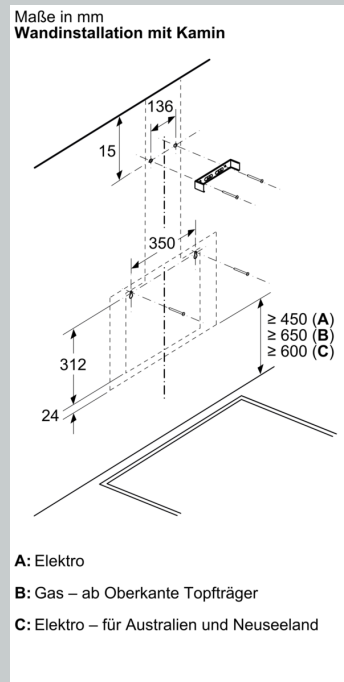

Z51GIA1X3 Standard Geruchsfilter (Ersatzbedarf)
Z51GIU1X3 Standard Umluftset

Bauart: Wandmontage
 Länge Anschlusskabel: 150.0 cm
 Gerätehöhe: 325 mm
 Mindestabstand zur Kochstelle Elektro: 450 mm
 Mindestabstand zur Kochstelle Gas: 650 mm
 Nettogewicht: 11.7 kg
 Steuerung: elektronisch
 Anzahl der Leistungsstufen: 3 Lüfterstufen und 1 Intensivstufe
 Max. Gebläseleistung-Abluftbetrieb: 430 m³/h
 Lüfterleistung bei Intensivstufe Umluft: 550.0 m³/h
 Max. Gebläseleistung-Umluftbetrieb: 445 m³/h
 Lüfterleistung bei Intensivstufe Abluft: 550 m³/h
 Max. Luftmenge: 430 m³/h
 Anzahl der Lampen (Stck): 2
 Geräusch: 60 dB(A) re 1pW
 Durchmesser des Abluftstutzens: 150 mm
 Material des Fettfilters: Aluminium waschbar
 EAN-Nummer: 4242004273325
 Anschlusswert: 223 W
 Absicherung: 4 A
 Spannung: 220-240 V
 Frequenz: 50 Hz
 Steckerart: Schuko-/Gardy.m.Erdung
 Gerätetyp: Wandmontage

N 30, WANDESSE, 80 CM, KLARGLAS SCHWARZ
BEDRUCKT
D83IDK1S0

- Schräg-Essen-Design
- Wahlweise Abluft- oder Umluftbetrieb
- Für Umluftbetrieb ist ein Starterset (Sonderzubehör) notwendig
- 3 Leistungsstufen und
- 1 Intensivstufe
- Filtersättigungsanzeige für Metallfett- und Aktivkohlefilter
- Gesamtanschlusswert: 223 W
- Gerätemaße Abluft (HxBxT): 690-900 x 790 x 325 mm
- Gerätemaße Umluft (HxBxT): 720-975 x 790 x 325 mm
- Anschlusskabel 1.5 m mit Stecker

N 30, WANDESSE, 80 CM, KLARGLAS SCHWARZ
BEDRUCKT
D831DK1S0

Maße in mm
Gerät im Umluftbetrieb