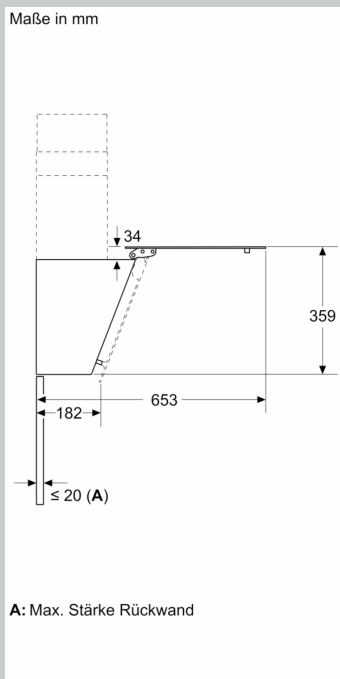

Z51GIA1X3 Standard Geruchsfilter (Ersatzbedarf)
Z51GIU1X3 Standard Umluftset

Bauart: Wandmontage
 Länge Anschlusskabel: 150.0 cm
 Gerätehöhe: 325 mm
 Mindestabstand zur Kochstelle Elektro: 450 mm
 Mindestabstand zur Kochstelle Gas: 650 mm
 Nettogewicht: 11.7 kg
 Steuerung: elektronisch
 Anzahl der Leistungsstufen: 3 Lüfterstufen und 1 Intensivstufe
 Max. Gebläseleistung-Abluftbetrieb: 430 m³/h
 Lüfterleistung bei Intensivstufe Umluft: 550.0 m³/h
 Max. Gebläseleistung-Umluftbetrieb: 445 m³/h
 Lüfterleistung bei Intensivstufe Abluft: 550 m³/h
 Max. Luftmenge: 430 m³/h
 Anzahl der Lampen (Stck): 2
 Geräusch: 60 dB(A) re 1pW
 Durchmesser des Abluftstutzens: 150 mm
 Material des Fettfilters: Aluminium waschbar
 EAN-Nummer: 4242004273325
 Anschlusswert: 223 W
 Absicherung: 4 A
 Spannung: 220-240 V
 Frequenz: 50 Hz
 Steckerart: Schuko-/Gardy.m.Erdung
 Gerätetyp: Wandmontage

N 30, WANDESSE, 80 CM, KLARGLAS SCHWARZ
BEDRUCKT
D83IDK1S0

- Schräg-Essen-Design
- Wahlweise Abluft- oder Umluftbetrieb
- Für Umluftbetrieb ist ein Starterset (Sonderzubehör) notwendig
- 3 Leistungsstufen und
- 1 Intensivstufe
- Filtersättigungsanzeige für Metallfett- und Aktivkohlefilter
- Gesamtanschlusswert: 223 W
- Gerätemaße Abluft (HxBxT): 690-900 x 790 x 325 mm
- Gerätemaße Umluft (HxBxT): 720-975 x 790 x 325 mm
- Anschlusskabel 1.5 m mit Stecker

N 30, WANDESSE, 80 CM, KLARGLAS SCHWARZ
BEDRUCKT
D831DK1S0

Maße in mm
Gerät im Umluftbetrieb