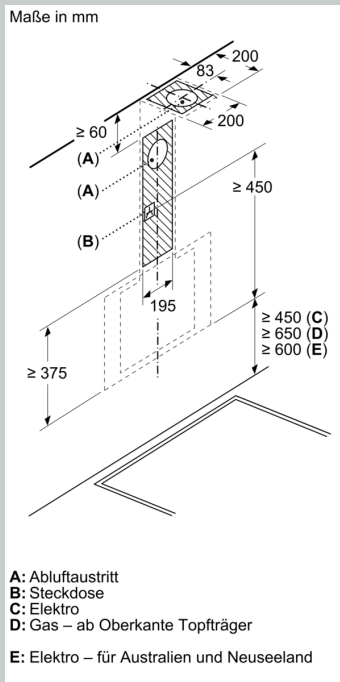

Z51GIA1X3 Standard Geruchsfilter (Ersatzbedarf)
Z51GIU1X3 Standard Umluftset

Bauart: Wandmontage
 Länge Anschlusskabel: 150.0 cm
 Gerätehöhe: 325 mm
 Mindestabstand zur Kochstelle Elektro: 450 mm
 Mindestabstand zur Kochstelle Gas: 650 mm
 Nettogewicht: 11.7 kg
 Steuerung: elektronisch
 Anzahl der Leistungsstufen: 3 Lüfterstufen und 1 Intensivstufe
 Max. Gebläseleistung-Abluftbetrieb: 430 m³/h
 Lüfterleistung bei Intensivstufe Umluft: 550.0 m³/h
 Max. Gebläseleistung-Umluftbetrieb: 445 m³/h
 Lüfterleistung bei Intensivstufe Abluft: 550 m³/h
 Max. Luftmenge: 430 m³/h
 Anzahl der Lampen (Stck): 2
 Geräusch: 60 dB(A) re 1pW
 Durchmesser des Abluftstutzens: 150 mm
 Material des Fettfilters: Aluminium waschbar
 EAN-Nummer: 4242004273325
 Anschlusswert: 223 W
 Absicherung: 4 A
 Spannung: 220-240 V
 Frequenz: 50 Hz
 Steckerart: Schuko-/Gardy.m.Erdung
 Gerätetyp: Wandmontage

N 30, WANDESSE, 80 CM, KLARGLAS SCHWARZ
BEDRUCKT
D83IDK1S0

- Schräg-Essen-Design
- Wahlweise Abluft- oder Umluftbetrieb
- Für Umluftbetrieb ist ein Starterset (Sonderzubehör) notwendig
- 3 Leistungsstufen und
- 1 Intensivstufe
- Filtersättigungsanzeige für Metallfett- und Aktivkohlefilter
- Gesamtanschlusswert: 223 W
- Gerätemaße Abluft (HxBxT): 690-900 x 790 x 325 mm
- Gerätemaße Umluft (HxBxT): 720-975 x 790 x 325 mm
- Anschlusskabel 1.5 m mit Stecker

N 30, WANDESSE, 80 CM, KLARGLAS SCHWARZ
BEDRUCKT
D831DK1S0

Maße in mm
Gerät im Umluftbetrieb