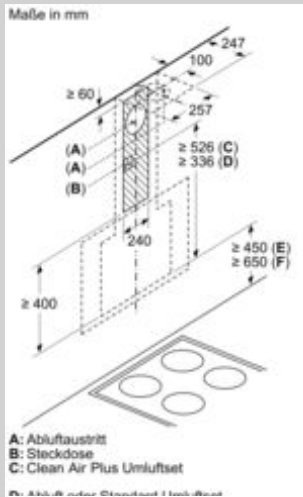

Ausstattung

Technische Daten

Bauart : Wandmontage
Approbationszertifikate : CE, VDE
Länge Anschlusskabel : 130 cm
Höhe des Kamins : 484-770/554-830 mm
Höhe des Gerätes ohne Kamin : 296 mm
Mindestabstand zur Kochstelle Elektro : 450 mm
Mindestabstand zur Kochstelle Gas : 650 mm
Nettogewicht : 14,4 kg
Steuerung : elektronisch
Max. Gebläseleistung-Abluftbetrieb : 399 m³/h
Gebläseleistung bei Intensivstufe-Umluftbetrieb : 474 m³/h
Max. Gebläseleistung-Umluftbetrieb : 349 m³/h
Gebläseleistung bei Intensivstufe-Abluftbetrieb : 669 m³/h
Anzahl der Lampen (Stck) : 2
Schalleistung : 60 dB(A) re 1 pW
Durchmesser des Abluftstutzens : 120 / 150 mm
Material des Fettfilters : Aluminium waschbar
EAN-Nummer : 4242004244608
Anschlusswert : 255 W
Absicherung : 10 A
Spannung : 220-240 V
Frequenz : 50; 60 Hz
Steckerart : Schuko-/Gardy.m.Erdung
Art der Installation : Wandmontage

Maße

- Gerätemaße Abluft (HxBxT): 780-1066 x 800 x 434 mm
- Gerätemaße Umluft (HxBxT): 850-1126 x 800 x 434 mm
- Gerätemaße Umluft mit Clean Air Plus Umluftset (HxBxT):
956 x 800 x 434 mm - Montage auf Außenkanal
1016-1306 x 800 x 434 mm - Montage auf Innenkanal
- Abluftstutzen Ø 150 mm (Ø 120 mm beiliegend)

Technische Informationen

- Gesamtanschlusswert: 255 W
- Länge Anschlusskabel: 1,3 m mit Stecker
- Spannung: 220 - 240 V

* Gemäß EU-Regulierung Nr. 65/2014

Maßzeichnungen

Maße in mm