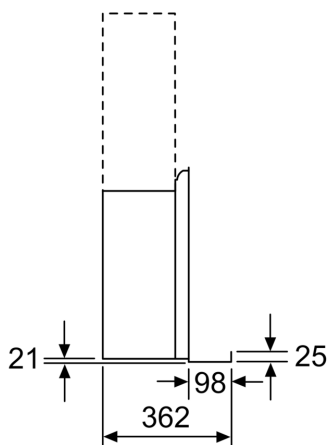

Bauart: Wandmontage
 Länge Anschlusskabel: 130.0 cm
 Gerätehöhe: 430 mm
 Mindestabstand zur Kochstelle Elektro: 450 mm
 Nettogewicht: 26.4 kg
 Steuerung: elektronisch
 Anzahl der Leistungsstufen: 3 Lüfterstufen und 1 Intensivstufe
 Max. Gebläseleistung-Abluftbetrieb: 405 m³/h
 Lüfterleistung bei Intensivstufe Umluft: 404 m³/h
 Max. Gebläseleistung-Umluftbetrieb: 249 m³/h
 Lüfterleistung bei Intensivstufe Abluft: 739 m³/h
 Max. Luftmenge: 405 m³/h
 Anzahl der Lampen (Stck): 2
 Geräusch: 58 dB(A) re 1pW
 Durchmesser des Abluftstutzens: 120 / 150 mm
 Material des Fettfilters: Aluminium waschbar
 EAN-Nummer: 4242004210160
 Anschlusswert: 143 W
 Absicherung: 10 A
 Spannung: 220-240 V
 Frequenz: 60; 50 Hz
 Steckerart: Schuko-/Gardy.m.Erdung
 Gerätetyp: Wandmontage

Komfort

- Rückstellung Intensivstufe nach 6 Min.
- Randabsaugung
- Filterabdeckung in Glas
- Metallfettfilter, spülmaschinengeeignet
- Gerätemaße Abluft (HxBxT): 981-1251 x 890 x 362 mm
- Gerätemaße Umluft mit CleanAir Plus Umluftmodul (HxBxT):
- 1171 x 890 x 362mm - Montage auf Außenkanal
- 1241-1511 x 890 x 362mm - Montage auf Innenkanal Gerätemaße Umluft mit CleanAir Plus Umluft Set (HxBxT):
- 1171 x 890 x 362mm - Montage auf Außenkanal
- 1241-1511 x 890 x 362 mm - Montage auf Innenkanal
- Abluftleistung nach EN 61591:
- max. Normalbetrieb 404m³/h
- Intensivstufe 739 m³/h
- Geräuschwerte nach EN 60704-3 und EN 60704-2-13 bei Abluftbetrieb:
- Max. Normalstufe: 58 dB(A) re 1 pW (45dB(A) re 20 µPa Schalldruck)
- Intensivstufe: 71 dB(A) re 1 pW (58 dB(A) re 20 µPa Schalldruck)
- Abluftstutzen Ø 150 mm (Ø 120 mm beiliegend)
- Gesamtanschlusswert: 143 W

N 70, WANDESSE, 90 CM, KLARGLAS SCHWARZ
BEDRUCKT
D95FRM1S0

Gerät im Umluftbetrieb
ohne Kanal
Umluftset erforderlich

Maße in mm

Maße in mm

(1) Position
für Steckdose

Maximale Stärke der
Rückwand beachten.

Maße in mm