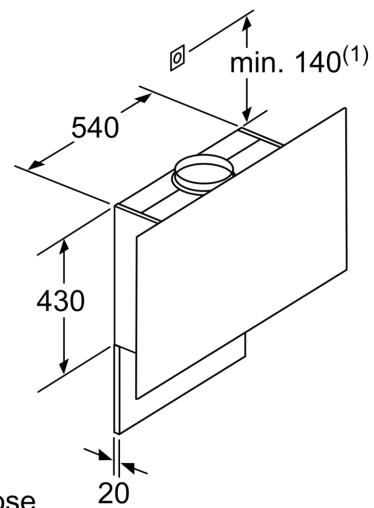

Komfort

- Rückstellung Intensivstufe nach 6 Min.
- Randabsaugung
- Filterabdeckung in Glas
- Metallfettfilter, spülmaschinengeeignet
- Gerätemaße Abluft (HxBxT): 981-1251 x 890 x 362 mm
- Gerätemaße Umluft mit CleanAir Plus Umluftmodul (HxBxT):
- 1171 x 890 x 362mm - Montage auf Außenkanal
- 1241-1511 x 890 x 362mm - Montage auf Innenkanal Gerätemaße Umluft mit CleanAir Plus Umluft Set (HxBxT):
- 1171 x 890 x 362mm - Montage auf Außenkanal
- 1241-1511 x 890 x 362 mm - Montage auf Innenkanal
- Abluftleistung nach EN 61591:
- max. Normalbetrieb 404m³/h
- Intensivstufe 739 m³/h
- Geräuschwerte nach EN 60704-3 und EN 60704-2-13 bei Abluftbetrieb:
- Max. Normalstufe: 58 dB(A) re 1 pW (45dB(A) re 20 µPa Schalldruck)
- Intensivstufe: 71 dB(A) re 1 pW (58 dB(A) re 20 µPa Schalldruck)
- Abluftstutzen Ø 150 mm (Ø 120 mm beiliegend)
- Gesamtanschlusswert: 143 W

N 70, WANDESSE, 90 CM, KLARGLAS SCHWARZ
BEDRUCKT
D95FRM1S0

Gerät im Umluftbetrieb
ohne Kanal
Umluftset erforderlich

Maße in mm

Maße in mm

(1) Position
für Steckdose

Maximale Stärke der
Rückwand beachten.

Maße in mm