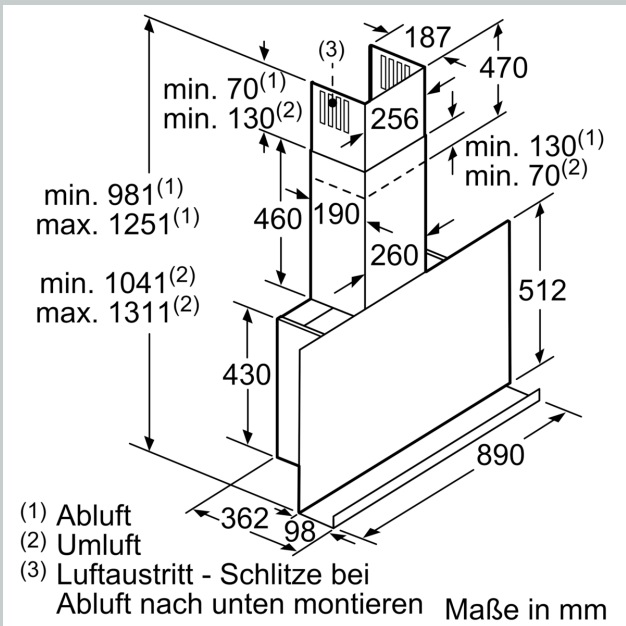

Bauart: Wandmontage
 Länge Anschlusskabel: 130.0 cm
 Gerätehöhe: 430 mm
 Mindestabstand zur Kochstelle Elektro: 450 mm
 Nettogewicht: 26.4 kg
 Steuerung: elektronisch
 Anzahl der Leistungsstufen: 3 Lüfterstufen und 1 Intensivstufe
 Max. Gebläseleistung-Abluftbetrieb: 405 m³/h
 Lüfterleistung bei Intensivstufe Umluft: 404 m³/h
 Max. Gebläseleistung-Umluftbetrieb: 249 m³/h
 Lüfterleistung bei Intensivstufe Abluft: 739 m³/h
 Max. Luftmenge: 405 m³/h
 Anzahl der Lampen (Stck): 2
 Geräusch: 58 dB(A) re 1pW
 Durchmesser des Abluftstutzens: 120 / 150 mm
 Material des Fettfilters: Aluminium waschbar
 EAN-Nummer: 4242004210160
 Anschlusswert: 143 W
 Absicherung: 10 A
 Spannung: 220-240 V
 Frequenz: 60; 50 Hz
 Steckerart: Schuko-/Gardy.m.Erdung
 Gerätetyp: Wandmontage

Komfort

- Rückstellung Intensivstufe nach 6 Min.
- Randabsaugung
- Filterabdeckung in Glas
- Metallfettfilter, spülmaschinengeeignet
- Gerätemaße Abluft (HxBxT): 981-1251 x 890 x 362 mm
- Gerätemaße Umluft mit CleanAir Plus Umluftmodul (HxBxT):
- 1171 x 890 x 362mm - Montage auf Außenkanal
- 1241-1511 x 890 x 362mm - Montage auf Innenkanal Gerätemaße Umluft mit CleanAir Plus Umluft Set (HxBxT):
- 1171 x 890 x 362mm - Montage auf Außenkanal
- 1241-1511 x 890 x 362 mm - Montage auf Innenkanal
- Abluftleistung nach EN 61591:
- max. Normalbetrieb 404m³/h
- Intensivstufe 739 m³/h
- Geräuschwerte nach EN 60704-3 und EN 60704-2-13 bei Abluftbetrieb:
- Max. Normalstufe: 58 dB(A) re 1 pW (45dB(A) re 20 µPa Schalldruck)
- Intensivstufe: 71 dB(A) re 1 pW (58 dB(A) re 20 µPa Schalldruck)
- Abluftstutzen Ø 150 mm (Ø 120 mm beiliegend)
- Gesamtanschlusswert: 143 W

N 70, WANDESSE, 90 CM, KLARGLAS SCHWARZ
BEDRUCKT
D95FRM1S0

Gerät im Umluftbetrieb
ohne Kanal
Umluftset erforderlich

Maße in mm

Maße in mm

(1) Position
für Steckdose

Maximale Stärke der
Rückwand beachten.

Maße in mm