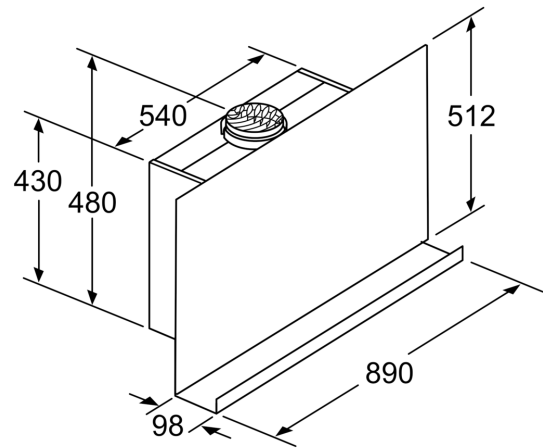

N 70, WANDESSE, 90 CM, KLARGLAS SCHWARZ
BEDRUCKT
D95FRM1S0

Gerät im Umluftbetrieb
ohne Kanal
Umluftset erforderlich

Maße in mm