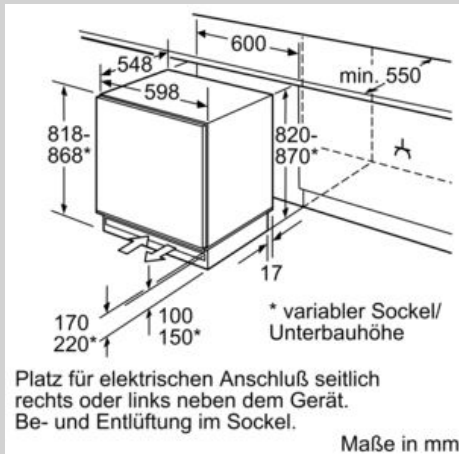

Gefrierteil

- 3 transparente Gefriergut-Schubladen

Maße

- Gerätemaße (H x B x T): 82.0 cm x 59.8 cm x 54.8 cm
- Nischenmaße (H x B x T): 82.0 cm x 60.0 cm x 55.0 cm

Technische Informationen

- Türanschlag rechts, wechselbar
- Anschlusswert: 90 W
- 220 - 240 V

Zubehör

- 1 x Eiskwürfelschale

N 50, Unterbau-Gefrierschrank, 82 x 59.8 cm,
Flachscharnier
G4344XFF0

Maßzeichnungen

Platz für elektrischen Anschluß seitlich
rechts oder links neben dem Gerät.
Be- und Entlüftung im Sockel.

 Maße in mm
Empfehlung Spaltmaße für Flachscharnier

	F	R	X
16-19	0-3	2,5	
20	0-1	3	
	2-3	2,5	
21	0-1	3	
	2-3	2,5	
22	0	4	
	1	3,5	
	2-3	3	

Die in der Tabelle empfohlenen Spaltmaße sind einzuhalten, um eine kollisionsfreie Öffnung der Gerätetüre zu gewährleisten und Beschädigungen am Küchenmöbel zu vermeiden.