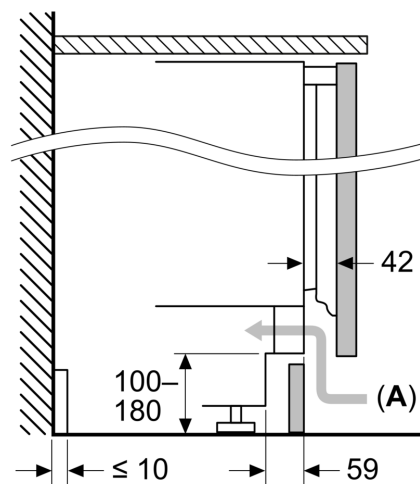

##### Maße

- Nischenmaße (H x B x T): 82.0 cm x 60.0 cm x 55.0 cm
- Gerätemaße ( H x B x T): 82.0 cm x 59.8 cm x 54.8 cm

##### Sonderzubehör

N 70, EINBAU-GEFRIERSCHRANK, 82 X 59.8 CM,  
 FLACHSCHARNIER MIT SOFTEINZUG  
 GU7213DE0

Maße in mm  
 Empfehlung Spaltmaße für Flachscharnier

F	R	X
16-19	0-3	2,5
20	0-1	3
21	2-3	2,5
	0-1	3
22	2-3	2,5
	0	4
	1	3,5
	2-3	3

Die in der Tabelle empfohlenen Spaltmasse sind einzuhalten, um eine kollisionsfreie Öffnung der Gerätetüre zu gewährleisten und Beschädigungen am Küchenmöbel zu vermeiden.

Maße in mm

Maße in mm

A: Unterbauhöhe  
 B:  $\geq 560$  mm (empfohlen)  
 Platz für elektrischen Anschluss  
 seitlich rechts oder links neben dem  
 Gerät

Maße in mm

A: Lufteintritt  $\geq 200$  cm<sup>2</sup>