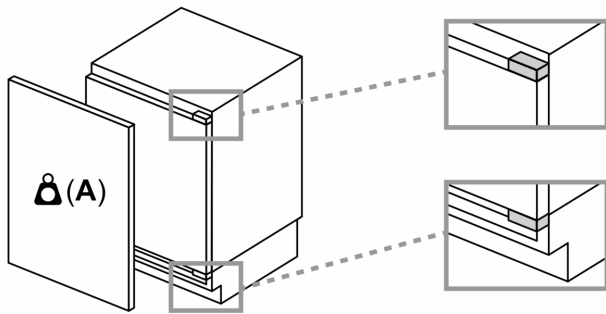

Maximal zulässiges Gewicht der Möbelfronten

Montierte Möbelfronten, die das zulässige
Gewicht überschreiten, können zu
Beschädigungen und zu
Funktionsbeeinträchtigungen der Scharniere
führen
A: Gewicht ≤ 12 kg