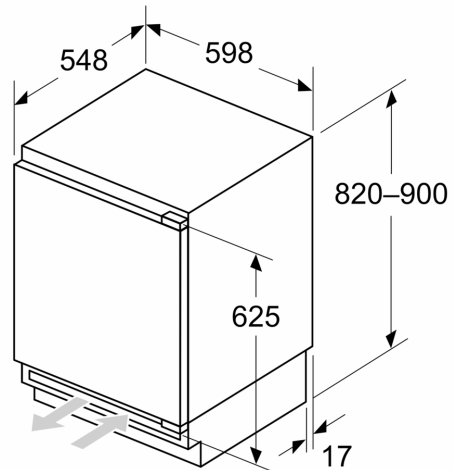

##### Maße

- Nischenmaße (H x B x T): 82.0 cm x 60.0 cm x 55.0 cm
- Gerätemaße ( H x B x T): 82.0 cm x 59.8 cm x 54.8 cm

##### Sonderzubehör

N 70, EINBAU-GEFRIERSCHRANK, 82 X 59.8 CM,  
 FLACHSCHARNIER MIT SOFTEINZUG  
 GU7213DE0

Maße in mm  
 Empfehlung Spaltmaße für Flachscharnier

F	R	X
16-19	0-3	2,5
20	0-1	3
21	2-3	2,5
	0-1	3
22	2-3	2,5
	0	4
	1	3,5
	2-3	3

Die in der Tabelle empfohlenen Spaltmasse sind einzuhalten, um eine kollisionsfreie Öffnung der Gerätetüre zu gewährleisten und Beschädigungen am Küchenmöbel zu vermeiden.

Maße in mm

Maße in mm

A: Unterbauhöhe  
 B:  $\geq 560$  mm (empfohlen)  
 Platz für elektrischen Anschluss  
 seitlich rechts oder links neben dem  
 Gerät