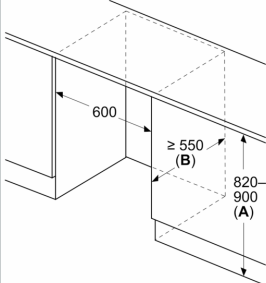

##### Maße

- Nischenmaße (H x B x T): 82.0 cm x 60.0 cm x 55.0 cm
- Gerätemaße ( H x B x T): 82.0 cm x 59.8 cm x 54.8 cm

##### Sonderzubehör

N 70, EINBAU-GEFRIERSCHRANK, 82 X 59.8 CM,  
 FLACHSCHARNIER MIT SOFTEINZUG  
 GU7213DE0

Maße in mm  
 Empfehlung Spaltmaße für Flachscharnier

F	R	X
16-19	0-3	2,5
20	0-1	3
21	2-3	2,5
	0-1	3
22	2-3	2,5
	0	4
	1	3,5
	2-3	3

Die in der Tabelle empfohlenen Spaltmasse sind einzuhalten, um eine kollisionsfreie Öffnung der Gerätetüre zu gewährleisten und Beschädigungen am Küchenmöbel zu vermeiden.

Maße in mm

Maße in mm

A: Unterbauhöhe  
 B:  $\geq 560$  mm (empfohlen)  
 Platz für elektrischen Anschluss  
 seitlich rechts oder links neben dem  
 Gerät