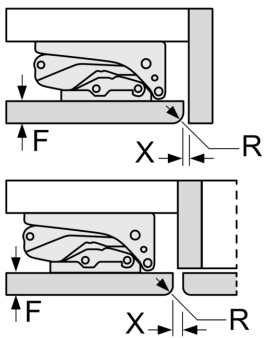

N 70, EINBAU-GEFRIERSCHRANK, 82 X 59.8 CM,
FLACHSCHARNIER MIT SOFTEINZUG
GU7213DE0

Maße in mm
Empfehlung Spaltmaße für Flachscharnier

F	R	X
16-19	0-3	2,5
20	0-1	3
21	2-3	2,5
	0-1	3
22	2-3	2,5
	0	4
	1	3,5
	2-3	3

Die in der Tabelle empfohlenen Spaltmasse sind einzuhalten, um eine kollisionsfreie Öffnung der Gerätetüre zu gewährleisten und Beschädigungen am Küchenmöbel zu vermeiden.