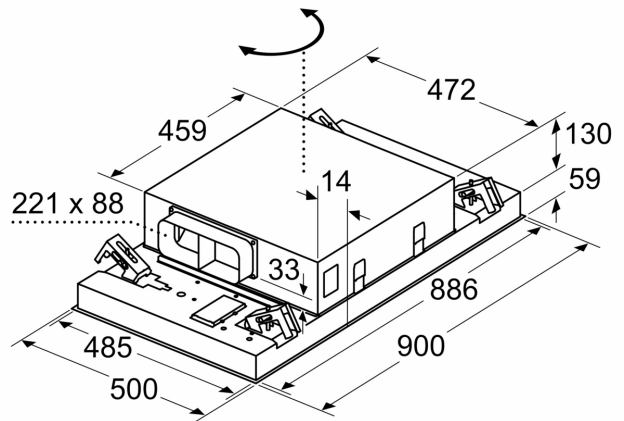

Maße

- Gerätegröße (BxT): 900 x 500 mm
- Einbaumaße (HxBxT): 189 x 888 x 487 mm
- Abluftstutzen ø 150 mm

N 70, DECKENLÜFTER, 90 CM, WEISS
194CBS8W0

Nicht direkt in die Gipskartonplatte oder ähnliche Leichtbaustoffe der abgehängten Decke montieren. Geeignetes Untergerüst erforderlich, das fest in der Betondecke fixiert ist.

Maße in mm

Maße in mm

Lüfterauslass kann in alle vier Richtungen gedreht werden

Maße in mm
Abluft

A: Optimale Performance 700-1500
B: Ab Oberkante Topfträger

Maße in mm
Umluft

A: Optimale Performance 700-1500
B: Ab Oberkante Topfträger
C: Verbindungsstück (von einem Flachkanal auf einen Rundkanal). Nicht im Lieferumfang enthalten.

Maße in mm
Umluft

- A:** Optimale Performance 700-1500
- B:** Ab Oberkante Topfräger
- C:** Verbindungsstück (von einem Flachkanal auf einen Rundkanal). Nicht im Lieferumfang enthalten.