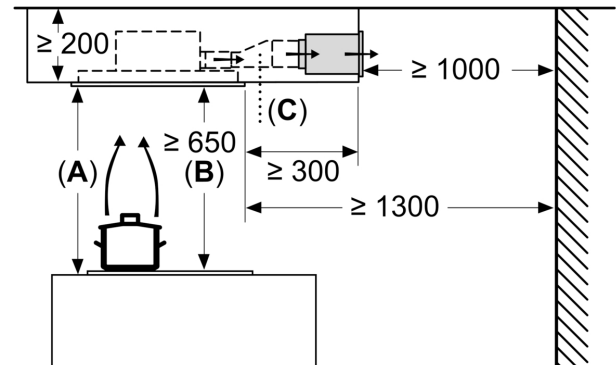

Maße

- Gerätegröße (BxT): 900 x 500 mm
- Einbaumaße (HxBxT): 189 x 888 x 487 mm
- Abluftstutzen ø 150 mm

N 70, DECKENLÜFTER, 90 CM, WEISS
194CBS8W0

Nicht direkt in die Gipskartonplatte oder ähnliche Leichtbaustoffe der abgehängten Decke montieren. Geeignetes Untergerüst erforderlich, das fest in der Betondecke fixiert ist.

Maße in mm

Maße in mm

Lüfterauslass kann in alle vier Richtungen gedreht werden

Maße in mm
Abluft

A: Optimale Performance 700-1500
B: Ab Oberkante Topfträger

Maße in mm
Umluft

A: Optimale Performance 700-1500
B: Ab Oberkante Topfträger
C: Verbindungsstück (von einem Flachkanal auf einen Rundkanal). Nicht im Lieferumfang enthalten.

Maße in mm
Umluft

- A:** Optimale Performance 700-1500
- B:** Ab Oberkante Topfräger
- C:** Verbindungsstück (von einem Flachkanal auf einen Rundkanal). Nicht im Lieferumfang enthalten.