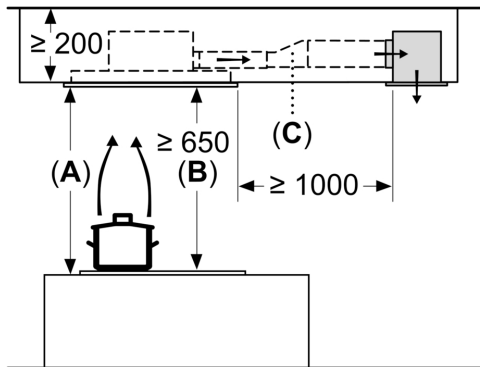

Maße

- Gerätegröße (BxT): 900 x 500 mm
- Einbaumaße (HxBxT): 189 x 888 x 487 mm
- Abluftstutzen ø 150 mm

N 70, DECKENLÜFTER, 90 CM, WEISS
194CBS8W0

Nicht direkt in die Gipskartonplatte oder ähnliche Leichtbaustoffe der abgehängten Decke montieren. Geeignetes Untergerüst erforderlich, das fest in der Betondecke fixiert ist.

Maße in mm

Maße in mm

Lüfterauslass kann in alle vier Richtungen gedreht werden

Maße in mm
Abluft

A: Optimale Performance 700-1500
B: Ab Oberkante Topfträger

Maße in mm
Umluft

A: Optimale Performance 700-1500
B: Ab Oberkante Topfträger
C: Verbindungsstück (von einem Flachkanal auf einen Rundkanal). Nicht im Lieferumfang enthalten.

Maße in mm
Umluft

- A:** Optimale Performance 700-1500
- B:** Ab Oberkante Topfräger
- C:** Verbindungsstück (von einem Flachkanal auf einen Rundkanal). Nicht im Lieferumfang enthalten.