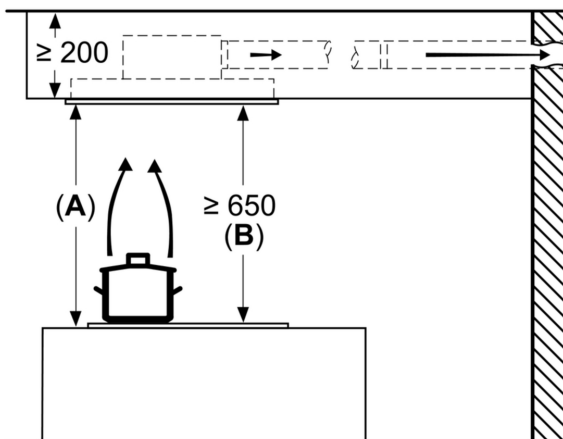

Maße

- Gerätegröße (BxT): 900 x 500 mm
- Einbaumaße (HxBxT): 189 x 888 x 487 mm
- Abluftstutzen ø 150 mm

N 70, DECKENLÜFTER, 90 CM, WEISS
194CBS8W0

Nicht direkt in die Gipskartonplatte oder ähnliche Leichtbaustoffe der abgehängten Decke montieren. Geeignetes Untergerüst erforderlich, das fest in der Betondecke fixiert ist.

Maße in mm

Maße in mm

Lüfterauslass kann in alle vier Richtungen gedreht werden

Maße in mm
Abluft

A: Optimale Performance 700-1500
B: Ab Oberkante Topfträger

Maße in mm
Umluft

A: Optimale Performance 700-1500
B: Ab Oberkante Topfträger
C: Verbindungsstück (von einem Flachkanal auf einen Rundkanal). Nicht im Lieferumfang enthalten.

Maße in mm
Umluft

- A:** Optimale Performance 700-1500
- B:** Ab Oberkante Topfräger
- C:** Verbindungsstück (von einem Flachkanal auf einen Rundkanal). Nicht im Lieferumfang enthalten.