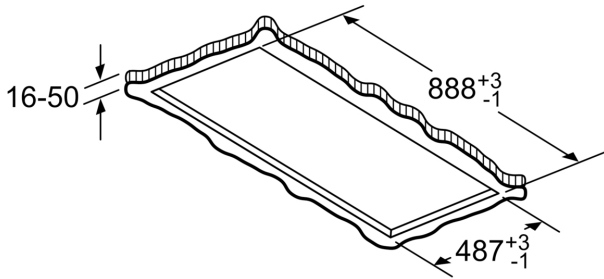

Maße

- Gerätegröße (BxT): 900 x 500 mm
- Einbaumaße (HxBxT): 189 x 888 x 487 mm
- Abluftstutzen ø 150 mm

N 70, DECKENLÜFTER, 90 CM, WEISS
194CBS8W0

Nicht direkt in die Gipskartonplatte oder ähnliche Leichtbaustoffe der abgehängten Decke montieren. Geeignetes Untergerüst erforderlich, das fest in der Betondecke fixiert ist.

Maße in mm

Maße in mm

Lüfterauslass kann in alle vier Richtungen gedreht werden

Maße in mm
Abluft

A: Optimale Performance 700-1500
B: Ab Oberkante Topfträger

Maße in mm
Umluft

A: Optimale Performance 700-1500
B: Ab Oberkante Topfträger
C: Verbindungsstück (von einem Flachkanal auf einen Rundkanal). Nicht im Lieferumfang enthalten.