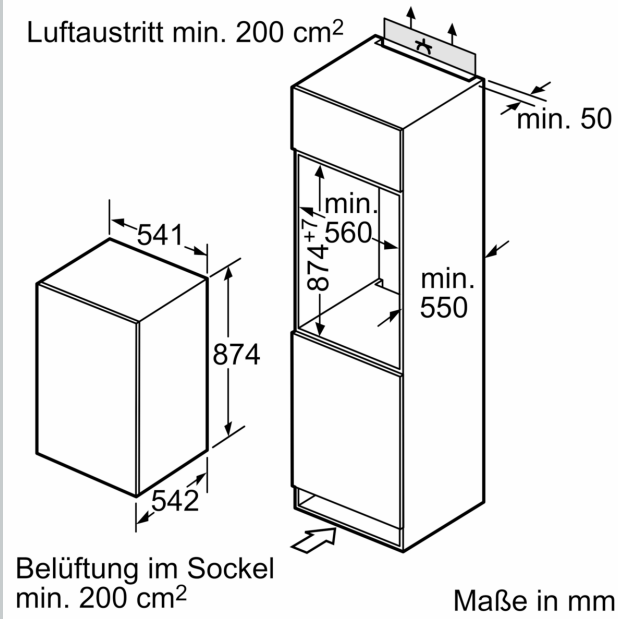

Energieeffizienzklasse: G
 Durchschnittlicher Energieverbrauch in Kilowattstunden pro Jahr (kWh/a) (EU 2017/1369):250 kWh/Jahr
 Summe der Volumen der Tiefkühlfächer: 17 l
 Summe der Volumen der Kaltlagerfächer und Kühlfächer: 112 l
 Geräuschwert: 39 dB(A) re 1pW
 Geräusch-Effizienzklasse: C
 Bauform:Einbau
 Dekorrahmen/ - platte:Nicht möglich
 Höhe: 874 mm
 Breite:541 mm
 Gerätetiefe: 542 mm
 Min. Nischenmaße für Installation (H x B x T): .880 x 560 x 550 mm
 Nettogewicht: 34.9 kg
 Anschlusswert: 90 W
 Absicherung: 10 A
 Türanschlag: Rechts wechselbar
 Spannung: 220-240 V
 Frequenz: 50 Hz
 Länge Anschlusskabel: 230.0 cm
 Anzahl Verdichter: 1
 Anzahl unabhängiger Kühlkreisläufe:1
 Innenlüfter:Nein
 Scharniere wechselbar:Ja
 Anzahl verstellbarer Ablagen-Kühlteil (Stck):2
 Flaschenregale: Nein
 EAN-Nummer: 4242004108313
 Marke:Neff
 Internationale Bestellbezeichnung: K1525X7
 Produktkategorie: Kühlschrank
 Frostfree System: Nein
 Gerätetyp: Vollintegriert
 Integriertes Zubehör:1 x Eierablage

- 3 Abstellflächen aus Sicherheitsglas, davon 2 x höhenverstellbar
- FreshSafe Schublade - Der ideale Ort zur optimalen Lagerung für Ihr Obst und Gemüse.

Gefrierteil

- ****-Gefrierraum: 17 l Nutzinhalt
- Gefriervermögen: 2 kg in 24 Std.
- Lagerzeit bei Störung: 10 Std.
- Pizza-gerechtes Gefrierfach

Technische Informationen

- Türanschlag rechts, wechselbar
- Gerätemaße (H x B x T): 87.4 cm x 54.1 cm x 54.2 cm
- Nischenmaße (H x B x T): 88.0 cm x 56.0 cm x 55.0 cm
- Anschlusswert: 90 W
- 220 - 240 V

Zubehör

- 1 x Eierablage

N 30, EINBAU-KÜHLSCHRANK MIT GEFRIERFACH,
88 X 56 CM, FLACHSCHARNIER
K1525X7

Maße in mm
Empfehlung Spaltmaße für Flachscharnier

F	R	X
16-19	0-3	2,5
20	0-1	3
	2-3	2,5
21	0-1	3
	2-3	2,5
22	0	4
	1	3,5
	2-3	3