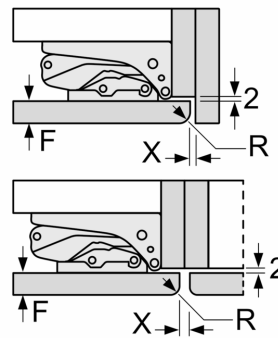

Technische Informationen

- Türanschlag rechts, wechselbar
- Gerätemaße (H x B x T): 87.4 cm x 54.1 cm x 54.2 cm
- Nischenmaße (H x B x T): 88.0 cm x 56.0 cm x 55.0 cm
- Anschlusswert: 90 W
- 220 - 240 V

Zubehör

- 1 x Eierablage

N 30, EINBAU-KÜHLSCHRANK MIT GEFRIERFACH,
88 X 56 CM, FLACHSCHARNIER
K1525X7

Maße in mm
Empfehlung Spaltmaße für Flachscharnier

F	R	X
16-19	0-3	2,5
20	0-1	3
	2-3	2,5
21	0-1	3
	2-3	2,5
22	0	4
	1	3,5
	2-3	3

Die in der Tabelle empfohlenen Spaltmaße sind einzuhalten, um eine kollisionsfreie Öffnung der Gerätetüre zu gewährleisten und Beschädigungen am Küchenmöbel zu vermeiden.