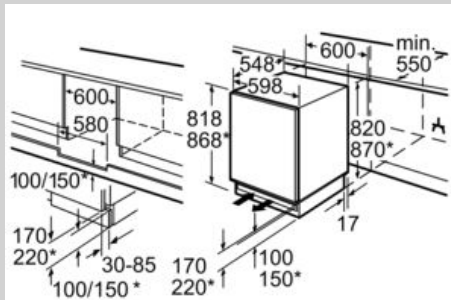

Gefrierteil

- 1 Gefrierfach mit Klappe
- Pizza-gerechtes Gefrierfach

Technische Informationen

- Höhenverstellbare Füße vorne
- Türanschlag rechts, wechselbar
- 220 - 240 V
- Anschlusswert: 90 W

Maße

- Nischenmaße (H x B x T): 82.0 cm x 60.0 cm x 55.0 cm
- Gerätemaße (H x B x T): 82.0 cm x 59.8 cm x 54.8 cm

Zubehör

- 1 x Butterdose, 1 x Eierablage, 1 x Eiswürfelschale

SONDERZUBEHÖR

- KSGG0MZ0, KU1213Z0

N 50, Unterbau-Kühlschrank mit Gefrierfach, 82 x
60 cm, Flachscharnier
K4336XFF0

Maßzeichnungen

* variabler Sockel/
Unterbauhöhe

Platz für elektrischen Anschluß seitlich rechts
oder links neben dem Gerät. Be- und
Entlüftung im Sockel.

Maße in mm

Maße in mm
Empfehlung Spaltmaße für Flachscharnier

	F	R	X
16-19	0-3	2,5	
20	0-1	3	
	2-3	2,5	
21	0-1	3	
	2-3	2,5	
22	0	4	
	1	3,5	
	2-3	3	

Die in der Tabelle empfohlenen Spaltmaße
sind einzuhalten, um eine kollisionsfreie
Öffnung der Gerätetüre zu gewährleisten
und Beschädigungen am Küchenmöbel
zu vermeiden.