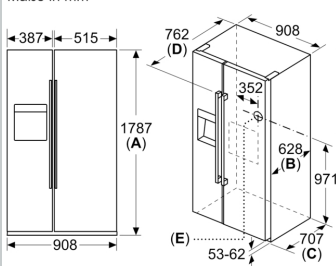

### Maße

- Gerätemaße (H x B x T): 178.7 cm x 90.8 cm x 70.7 cm

### SONDERZUBEHÖR

N.70, AMERIKANISCHE SIDE BY SIDE  
 KÜHL-GEFRIERKOMBINATION, 178.7 X 90.8 CM,  
 GEBÜRSTETER STAHL ANTIFINGERPRINT, TOTAL  
 NO FROST  
 KA39231E0

Maßzeichnungen

Maße in mm

Maße in mm

A	a	b
≤ 600	50	50
600 < A ≤ 650	50	50
650 < A ≤ 700	53	96
> 700	277	418

A: Möbel- oder  
Arbeitsplattentiefe

B: Wand  
Schubladen ausziehbar bei 90°  
geöffneter Tür

Schubladen herausnehmbar bei  
vollständig geöffneten Tür

Maße in mm

Spezifikationen

- A Vorderseite ist einstellbar von 1783 bis 1792
- B Schranktiefe
- C Tiefe einschließl. Tür, ohne Griff
- D Tiefe einschließl. Tür, mit Griff
- E Wasseranschluss an das Gerät