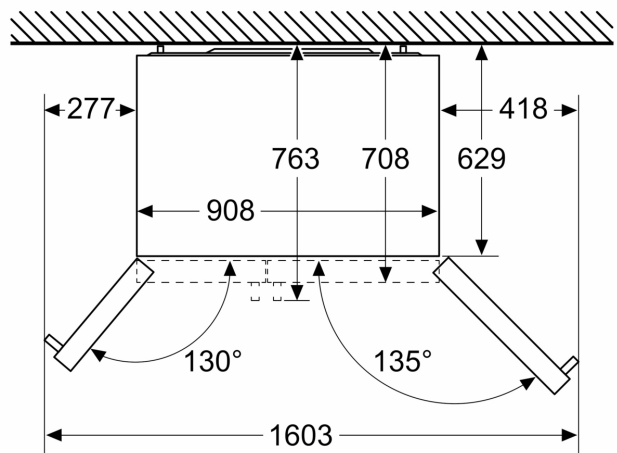

### Maße

- Gerätemaße (H x B x T): 178.7 cm x 90.8 cm x 70.7 cm

### Zubehör

- 1 x Anschlusschlauch, 1 x Eierablage

### SONDERZUBEHÖR

N.70, AMERIKANISCHE SIDE BY SIDE  
 KÜHL-GEFRIERKOMBINATION, 178.7 X 90.8 CM,  
 GEBÜRSTETER STAHL ANTIFINGERPRINT, TOTAL  
 NO FROST  
 KA39231E0

Maßzeichnungen

Maße in mm

Maße in mm

A	a	b
≤ 600	50	50
600 < A ≤ 650	50	50
650 < A ≤ 700	53	96
> 700	277	418

A: Möbel- oder  
Arbeitsplattentiefe

B: Wand  
Schubladen ausziehbar bei 90°  
geöffneter Tür

Schubladen herausnehmbar bei  
vollständig geöffneten Tür

Maße in mm

Spezifikationen

- A Vorderseite ist einstellbar von 1783 bis 1792
- B Schranktiefe
- C Tiefe einschließl. Tür, ohne Griff
- D Tiefe einschließl. Tür, mit Griff
- E Wasseranschluss an das Gerät