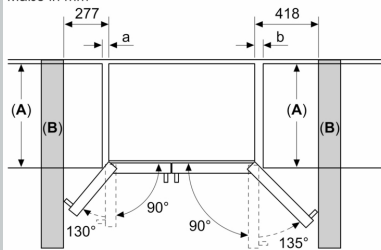

### Maße

- Gerätemaße (H x B x T): 178.7 cm x 90.8 cm x 70.7 cm

### SONDERZUBEHÖR

N.70, AMERIKANISCHE SIDE BY SIDE  
 KÜHL-GEFRIERKOMBINATION, 178.7 X 90.8 CM,  
 GEBÜRSTETER STAHL ANTIFINGERPRINT, TOTAL  
 NO FROST  
 KA39231E0

Maßzeichnungen

Maße in mm

Maße in mm

A	a	b
≤ 600	50	50
600 < A ≤ 650	50	50
650 < A ≤ 700	53	96
> 700	277	418

A: Möbel- oder  
Arbeitsplattentiefe

B: Wand  
Schubladen ausziehbar bei 90°  
geöffneter Tür

Schubladen herausnehmbar bei  
vollständig geöffneten Tür

Maße in mm

Spezifikationen

- A Vorderseite ist einstellbar von 1783 bis 1792
- B Schranktiefe
- C Tiefe einschließl. Tür, ohne Griff
- D Tiefe einschließl. Tür, mit Griff
- E Wasseranschluss an das Gerät