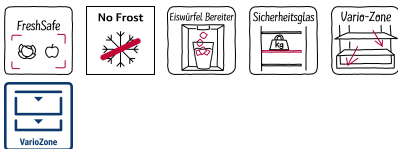

N 70, AMERIKANISCHE SIDE BY SIDE  
KÜHL-GEFRIERKOMBINATION, 178.7 X 90.8 CM,  
GEBÜRSTETER STAHL ANTIFINGERPRINT, TOTAL  
NO FROST  
KA3923IE0

American Side-by-Side mit Antifingerprint-Tür aus gebürstetem Stahl, Fresh Safe, Eis & Wasserspender und No Frost.

- ✓ Fresh Safe: Schublade für flexible Lagermöglichkeiten von Obst und Gemüse.
- ✓ No Frost: nie wieder Abtauen.
- ✓ Eiswürfelbereiter: per Tastendruck gibt es wahlweise Eiswürfel oder Crushed Eis aus dem integrierten Eisspender.
- ✓ Sicherheitsglas: unsere Ablagen aus Sicherheitsglas kühlen flexibel und sorgenfrei große Mengen an Köstlichkeiten.
- ✓ Vario Zone: Personalisieren Sie Ihre Schubladen mit verschiedenen Beladungsoptionen, damit Gefriergut optimal Platz findet.