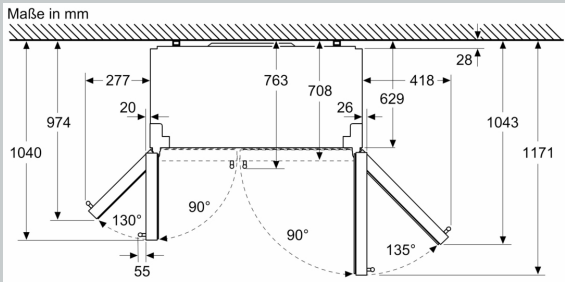

### Maße

- Gerätemaße (H x B x T): 178.7 cm x 90.8 cm x 70.7 cm

### SONDERZUBEHÖR

N.70, AMERIKANISCHE SIDE BY SIDE  
 KÜHL-GEFRIERKOMBINATION, 178.7 X 90.8 CM,  
 GEBÜRSTETER STAHL ANTIFINGERPRINT, TOTAL  
 NO FROST  
 KA39231E0

Maßzeichnungen

Maße in mm

Maße in mm

A	a	b
≤ 600	50	50
600 < A ≤ 650	50	50
650 < A ≤ 700	53	96
> 700	277	418

A: Möbel- oder  
Arbeitsplattentiefe

B: Wand  
Schubladen ausziehbar bei 90°  
geöffneter Tür

Schubladen herausnehmbar bei  
vollständig geöffneten Tür

Maße in mm

Spezifikationen

- A Vorderseite ist einstellbar von 1783 bis 1792
- B Schranktiefe
- C Tiefe einschließl. Tür, ohne Griff
- D Tiefe einschließl. Tür, mit Griff
- E Wasseranschluss an das Gerät