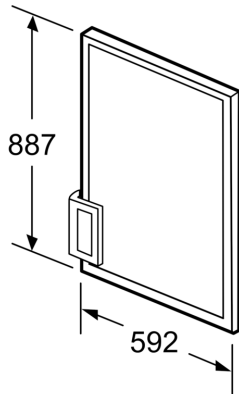

TÜR PANEL
KF1213S0

- ✓ Dekor-Türfront mit Alurahmen und Alugriff passend für alle Geräte beginnend in der Bestellnummer mit "K112" bzw. "K122"
- ✓ Maße der Dekorplatte: 581 mm x 859 mm Dekorplattenstärke: max 4 mm

Abmessungen des verpackten Gerätes: 75 x 680 x 975 mm
Abmessung der Palette: 200.0 x 80.0 x 120.0
Anzahl Geräte pro Palette: 25
Nettogewicht: 10.1 kg
Bruttogewicht: 10.2 kg
EAN-Nummer: 4242004215158

TÜR PANEL
KF1213S0

Maße in mm