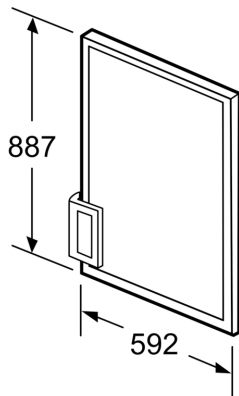

TÜR PANEL
KF1213Z0

Ausstattung

Technische Daten

Abmessungen des verpackten Gerätes: 75 x 680 x 975 mm

Abmessung der Palette: 200.0 x 80.0 x 120.0

Anzahl Geräte pro Palette: 25

Nettogewicht: 8.5 kg

Bruttogewicht: 8.6 kg

EAN-Nummer: 4242004188032

TÜR PANEL
KF1213Z0

Maßzeichnungen

Maße in mm