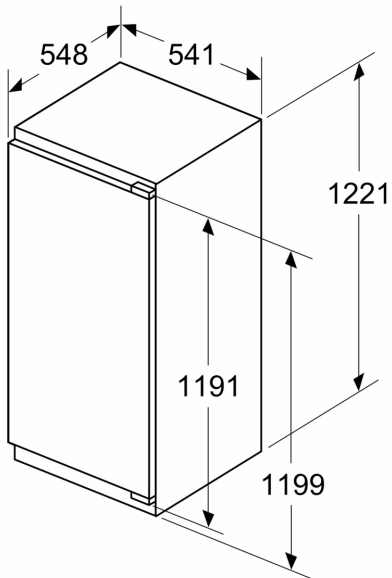

#### Maße

- Nischenmaße (H x B x T): 122.5 cm x 56.0 cm x 55.0 cm
- Gerätemaße (H x B x T): 122.1 cm x 54.1 cm x 54.8 cm

#### Sonderzubehör

N 50, KÜHLSCHRANK, 122.1 X 54.1 CM,  
FLACHSCHARNIER  
K11412FEO

**Maximal zulässiges Gewicht der Möbelfronten**

Montierte Möbelfronten, die das zulässige Gewicht überschreiten, können zu Beschädigungen und zu Funktionsbeeinträchtigungen der Scharniere führen

Δ Gewicht  
A: Gerätetürhöhe inklusive Scharniere in mm  
B: Ungedämpftes Scharnier, Möbelfront in kg  
C: Gedämpftes Scharnier, Möbelfront in kg  
D: Zusätzliche mögliche Last in kg mit Schwerlastsatz

A	B	C	D
1500-1750	22	22	B+5 / C+5
720-1400	19	19	
A1	15	19	
A2	15	19	

Maße in mm

Maße in mm

Maße in mm

A:  $\geq 560$  mm (empfohlen)  
 B: Steckdose

Maße in mm

Empfehlung Spaltmaße für Flachscharnier

F	R	X
16-19	0-3	2,5
20	0-1	3
	2-3	2,5
21	0-1	3
	2-3	2,5
22	0	4
	1	3,5
	2-3	3