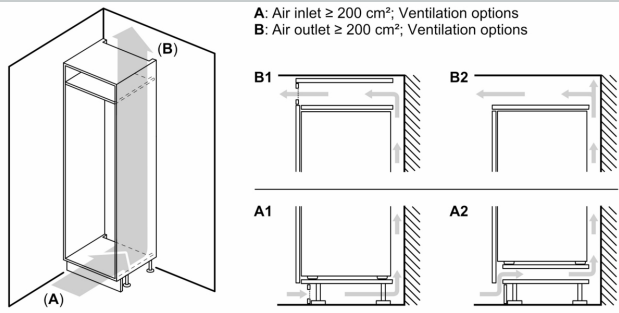

N 50, KÜHLSCHRANK, 122.1 X 54.1 CM,
FLACHSCHARNIER
K11412FEO