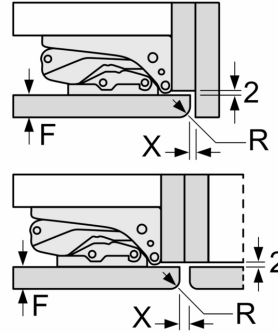

Δ Gewicht  
A: Gerätetürhöhe inklusive Scharniere in mm  
B: Ungedämpftes Scharnier, Möbelfront in kg  
C: Gedämpftes Scharnier, Möbelfront in kg  
D: Zusätzliche mögliche Last in kg mit Schwerlastsatz

A	B	C	D
1500-1750	22	22	B+5 / C+5
720-1400	19	19	
A1	15	19	
A2	15	19	

Maße in mm

Maße in mm

Maße in mm

A:  $\geq 560$  mm (empfohlen)  
 B: Steckdose

Maße in mm

Empfehlung Spaltmaße für Flachscharnier

F	R	X
16-19	0-3	2,5
20	0-1	3
	2-3	2,5
21	0-1	3
	2-3	2,5
22	0	4
	1	3,5
	2-3	3

Die in der Tabelle empfohlenen Spaltmasse sind einzuhalten, um eine kollisionsfreie Öffnung der Gerätetüre zu gewährleisten und Beschädigungen am Küchenmöbel zu vermeiden.