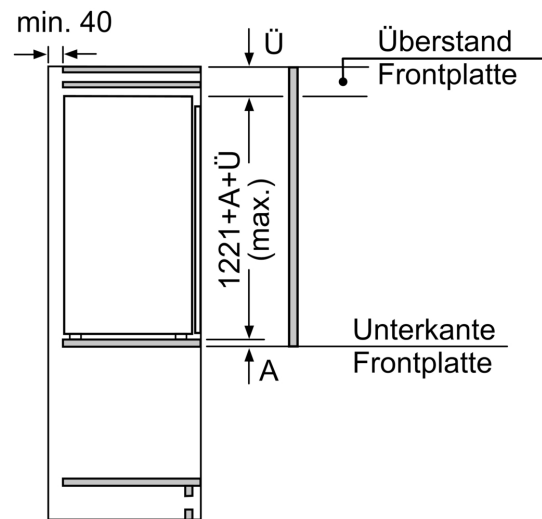

#### Maße

- Nischenmaße (H x B x T): 122.5 cm x 56.0 cm x 55.0 cm
- Gerätemaße (H x B x T): 122.1 cm x 54.1 cm x 54.8 cm

#### Sonderzubehör

N 50, KÜHLSCHRANK, 122.1 X 54.1 CM,  
FLACHSCHARNIER  
K11412FEO

**Maximal zulässiges Gewicht der Möbelfronten**

Montierte Möbelfronten, die das zulässige Gewicht überschreiten, können zu Beschädigungen und zu Funktionsbeeinträchtigungen der Scharniere führen

A	B	C	D
1500-1750	22	22	B+5 / C+5
720-1400	19	19	
A1	15	19	
A2	15	19	

Maße in mm

Maße in mm

Maße in mm

A:  $\geq 560$  mm (empfohlen)  
 B: Steckdose

Maße in mm

Empfehlung Spaltmaße für Flachscharnier

F	R	X
16-19	0-3	2,5
20	0-1	3
	2-3	2,5
21	0-1	3
	2-3	2,5
22	0	4
	1	3,5
	2-3	3