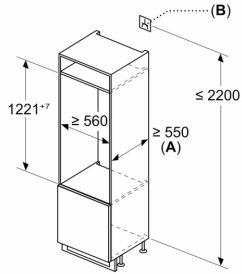

#### Maße

- Nischenmaße (H x B x T): 122.5 cm x 56.0 cm x 55.0 cm
- Gerätemaße (H x B x T): 122.1 cm x 54.1 cm x 54.8 cm

#### Sonderzubehör

N 50, KÜHLSCHRANK, 122.1 X 54.1 CM,  
FLACHSCHARNIER  
K11412FEO

**Maximal zulässiges Gewicht der Möbelfronten**

Montierte Möbelfronten, die das zulässige Gewicht überschreiten, können zu Beschädigungen und zu Funktionsbeeinträchtigungen der Scharniere führen

Δ Gewicht  
A: Gerätetürhöhe inklusive Scharniere in mm  
B: Ungedämpftes Scharnier, Möbelfront in kg  
C: Gedämpftes Scharnier, Möbelfront in kg  
D: Zusätzliche mögliche Last in kg mit Schwerlastsatz

A	B	C	D
1500-1750	22	22	B+5 / C+5
720-1400	19	19	
A1	15	19	
A2	15	19	

Maße in mm

Maße in mm

Maße in mm

A:  $\geq 560$  mm (empfohlen)  
 B: Steckdose

Maße in mm

Empfehlung Spaltmaße für Flachscharnier

F	R	X
16-19	0-3	2,5
20	0-1	3
	2-3	2,5
21	0-1	3
	2-3	2,5
22	0	4
	1	3,5
	2-3	3