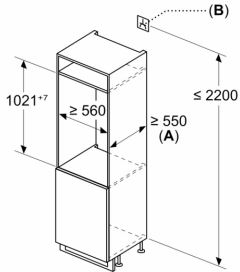

Montage

- easy Installation
- Einbau, vollintegriert

N 50, EINBAU-KÜHLSCHRANK MIT GEFRIERFACH,
102.1 X 54.1 CM, FLACHSCHARNIER
K12322FE0

Maßzeichnungen

Maximal zulässiges Gewicht der Möbelfronten

Montierte Möbelfronten, die das zulässige Gewicht überschreiten, können zu Beschädigungen und zu Funktionsbeeinträchtigungen der Scharniere führen

Δ Gewicht
A: Gerätetürhöhe inklusive Scharniere in mm
B: Ungedämpftes Scharnier, Möbelfront in kg
C: Gedämpftes Scharnier, Möbelfront in kg
D: Zusätzliche mögliche Last in kg mit Schwerlastsatz

A	B	C	D
1500-1750	22	22	B+5 / C+5
720-1400	19	19	
A1	15	19	
A2	15	19	

Maße in mm

Maße in mm

Maßzeichnungen

Maße in mm

A: ≥ 560 mm (empfohlen)
 B: Steckdose

Maße in mm

Empfehlung Spaltmaße für Flachscharnier

F	R	X
16-19	0-3	2,5
20	0-1	3
	2-3	2,5
21	0-1	3
	2-3	2,5
22	0	4
	1	3,5
	2-3	3