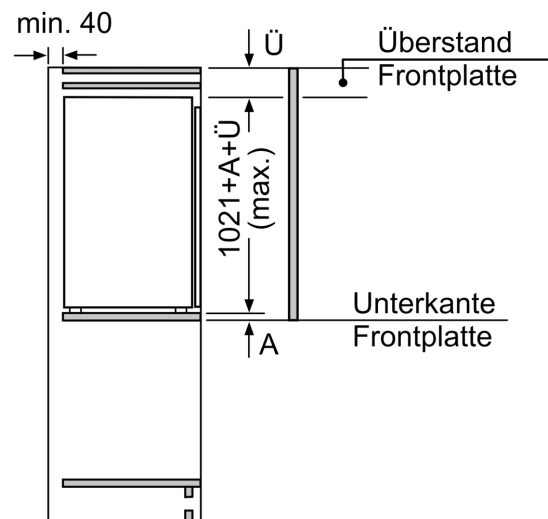

Technische Informationen

- Flachscharnier
- 220 - 240 V
- 1 Kompressor /1 Kältekreislauf
- Länge des Anschlusskabel: 230 cm

Zubehör

- 1 x Flaschenablage, 1 x Eiswürfelschale

Länderspezifische Optionen

- Auf Basis der Ergebnisse der Normprüfung über 24 Std. Tatsächlicher Verbrauch abhängig von Nutzung/Standort des Geräts.

Montage

- easy Installation
- Einbau, vollintegriert

N 50, EINBAU-KÜHLSCHRANK MIT GEFRIERFACH,
102.1 X 54.1 CM, FLACHSCHARNIER
K12322FE0

Maßzeichnungen

Maximal zulässiges Gewicht der Möbelfronten

Montierte Möbelfronten, die das zulässige Gewicht überschreiten, können zu Beschädigungen und zu Funktionsbeeinträchtigungen der Scharniere führen

Maße in mm

Maße in mm

Maßzeichnungen

Maße in mm

A: ≥ 560 mm (empfohlen)
 B: Steckdose

Maße in mm

Empfehlung Spaltmaße für Flachscharnier

F	R	X
16-19	0-3	2,5
20	0-1	3
	2-3	2,5
21	0-1	3
	2-3	2,5
22	0	4
	1	3,5
	2-3	3