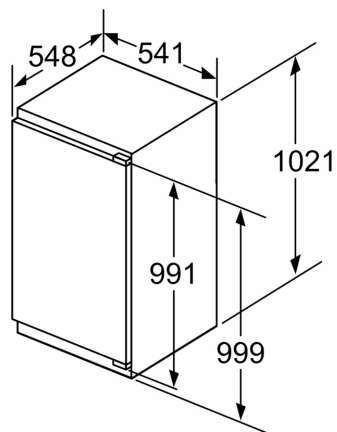

Gefrierteil

- Nutzinhalt Tiefkühlfächer: 15 l
- Gefriervermögen in 24 Std.: 3 kg
- Lagerzeit bei Störung : 10 h
- 1 Gefrierfach mit Klappe
- Ohne Super-Gefrieren

Maße

- Gerätemaße (H x B x T): 102.1 cm x 54.1 cm x 54.8 cm
- Nischenmaße (H x B x T): 102.5 cm x 56.0 cm x 55.0 cm

Montage

- easy Installation
- Einbau, vollintegriert

N 50, EINBAU-KÜHLSCHRANK MIT GEFRIERFACH,
102.1 X 54.1 CM, FLACHSCHARNIER
K12322FE0

Maßzeichnungen

Maximal zulässiges Gewicht der Möbelfronten

Montierte Möbelfronten, die das zulässige Gewicht überschreiten, können zu Beschädigungen und zu Funktionsbeeinträchtigungen der Scharniere führen

Δ Gewicht
A: Gerätetürhöhe inklusive Scharniere in mm
B: Ungedämpftes Scharnier, Möbelfront in kg
C: Gedämpftes Scharnier, Möbelfront in kg
D: Zusätzliche mögliche Last in kg mit Schwerlastsatz

A	B	C	D
1500-1750	22	22	B+5 / C+5
720-1400	19	19	
A1	15	19	
A2	15	19	

Maße in mm

Maße in mm

Maßzeichnungen

Maße in mm

A: ≥ 560 mm (empfohlen)
 B: Steckdose

Maße in mm

Empfehlung Spaltmaße für Flachscharnier

F	R	X
16-19	0-3	2,5
20	0-1	3
	2-3	2,5
21	0-1	3
	2-3	2,5
22	0	4
	1	3,5
	2-3	3