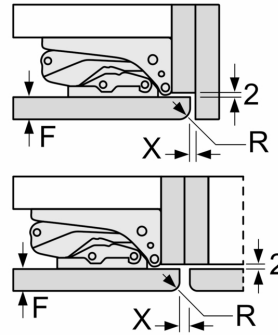

Δ Gewicht
A: Gerätetürhöhe inklusive Scharniere in mm
B: Ungedämpftes Scharnier, Möbelfront in kg
C: Gedämpftes Scharnier, Möbelfront in kg
D: Zusätzliche mögliche Last in kg mit Schwerlastsatz

A	B	C	D
1500-1750	22	22	B+5 / C+5
720-1400	19	19	
A1	15	19	
A2	15	19	

Maße in mm

Maße in mm

Maßzeichnungen

Maße in mm

A: ≥ 560 mm (empfohlen)
 B: Steckdose

Maße in mm

Empfehlung Spaltmaße für Flachscharnier

F	R	X
16-19	0-3	2,5
20	0-1	3
	2-3	2,5
21	0-1	3
	2-3	2,5
22	0	4
	1	3,5
	2-3	3

Die in der Tabelle empfohlenen Spaltmaße sind einzuhalten, um eine kollisionsfreie Öffnung der Gerätetüre zu gewährleisten und Beschädigungen am Küchenmöbel zu vermeiden.