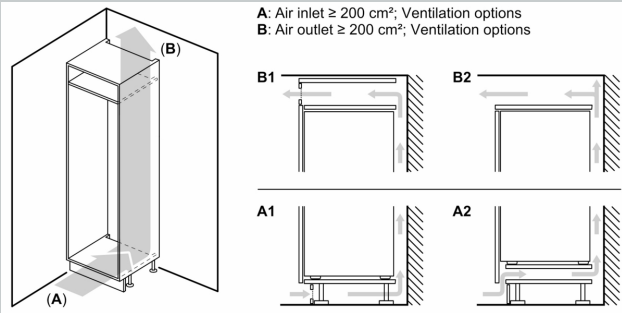

Technische Informationen

- Flachscharnier
- 220 - 240 V
- 1 Kompressor /1 Kältekreislauf
- Länge des Anschlusskabel: 230 cm

Zubehör

- 1 x Flaschenablage, 1 x Eiswürfelschale

Länderspezifische Optionen

- Auf Basis der Ergebnisse der Normprüfung über 24 Std. Tatsächlicher Verbrauch abhängig von Nutzung/Standort des Geräts.

Montage

- easy Installation
- Einbau, vollintegriert

N 50, EINBAU-KÜHLSCHRANK MIT GEFRIERFACH,
102.1 X 54.1 CM, FLACHSCHARNIER
K12322FE0

Maßzeichnungen

Maximal zulässiges Gewicht der Möbelfronten

Montierte Möbelfronten, die das zulässige Gewicht überschreiten, können zu Beschädigungen und zu Funktionsbeeinträchtigungen der Scharniere führen