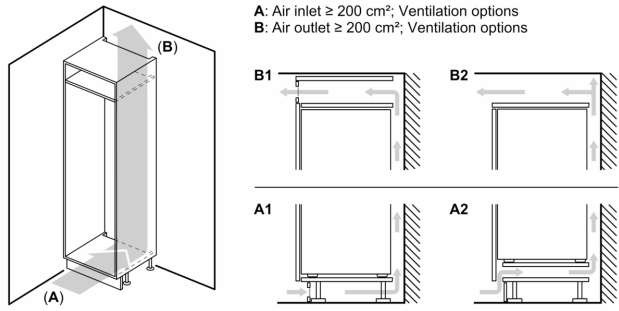

N 70, EINBAU-KÜHLSCHRANK MIT GEFRIERFACH,
122,5 X 56 CM, FLACHSCHARNIER MIT
SOFTEINZUG
K12423DD1