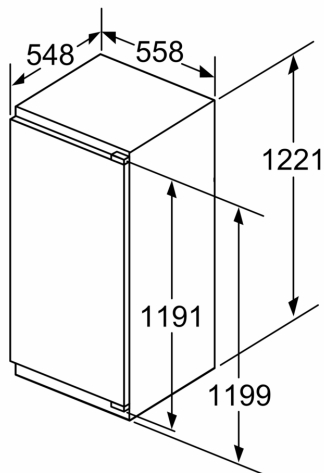

Maße

- Gerätemaße (H x B x T): 122.1 cm x 55.8 cm x 54.8 cm
- Nischenmaße (H x B x T): 122.5 cm x 56.0 cm x 55.0 cm

Technische Informationen

- Länge des Anschlusskabel: 230 cm
- 220 - 240 V

Zubehör

- 3 x Eierablage, 1 x Eiswürfelschale

Länderspezifische Optionen

- Auf Basis der Ergebnisse der Normprüfung über 24 Std. Tatsächlicher Verbrauch abhängig von Nutzung/Standort des Geräts.

N 70, EINBAU-KÜHLSCHRANK MIT GEFRIERFACH,
 122,5 X 56 CM, FLACHSCHARNIER MIT
 SOFTEINZUG
 K12423DD1

A	B	C	D
1500-1750	22	22	B+5 / C+5
720-1400	19	19	
A1	15	19	
A2	15	19	

Maße in mm

Maße in mm

Maße in mm
Empfehlung Spaltmaße für Flachscharnier

F	R	X
16-19	0-3	2,5
20	0-1	3
	2-3	2,5
21	0-1	3
	2-3	2,5
22	0	4
	1	3,5
	2-3	3