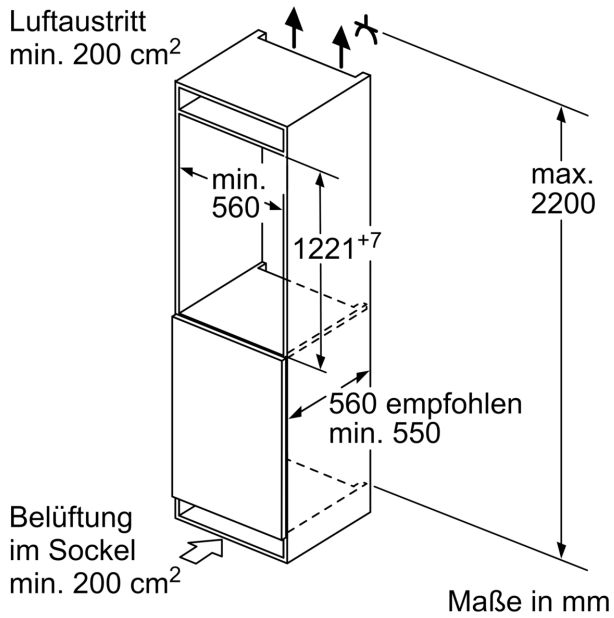

Maße

- Gerätemaße (H x B x T): 122.1 cm x 55.8 cm x 54.8 cm
- Nischenmaße (H x B x T): 122.5 cm x 56.0 cm x 55.0 cm

Technische Informationen

- Länge des Anschlusskabel: 230 cm
- 220 - 240 V

Zubehör

- 3 x Eierablage, 1 x Eiswürfelschale

Länderspezifische Optionen

- Auf Basis der Ergebnisse der Normprüfung über 24 Std. Tatsächlicher Verbrauch abhängig von Nutzung/Standort des Geräts.

N 70, EINBAU-KÜHLSCHRANK MIT GEFRIERFACH,
 122,5 X 56 CM, FLACHSCHARNIER MIT
 SOFTEINZUG
 K12423DD1

Maximal zulässiges Gewicht der Möbelfronten

Montierte Möbelfronten, die das zulässige Gewicht überschreiten, können zu Beschädigungen und zu Funktionsbeeinträchtigungen der Scharniere führen

Δ Gewicht
 A: Gerätetürhöhe inklusive Scharniere in mm
 B: Ungedämpftes Scharnier, Möbelfront in kg
 C: Gedämpftes Scharnier, Möbelfront in kg
 D: Zusätzliche mögliche Last in kg mit Schwerlastsatz

A	B	C	D
1500-1750	22	22	B+5 / C+5
720-1400	19	19	
A1	15	19	
A2	15	19	

Maße in mm

Maße in mm

Maße in mm
Empfehlung Spaltmaße für Flachscharnier

F	R	X
16-19	0-3	2,5
20	0-1	3
	2-3	2,5
21	0-1	3
	2-3	2,5
22	0	4
	1	3,5
	2-3	3