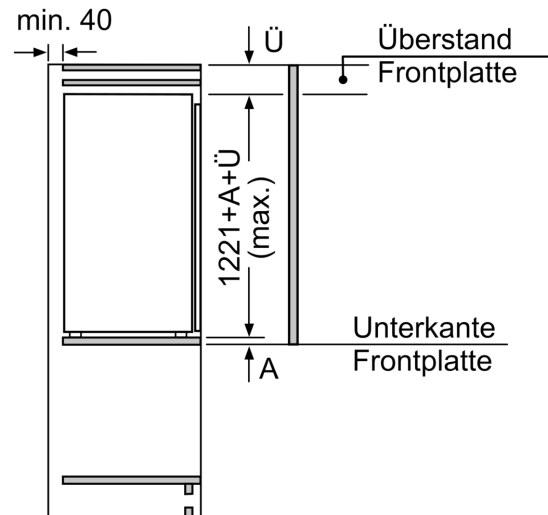

Maße

- Gerätemaße (H x B x T): 122.1 cm x 55.8 cm x 54.8 cm
- Nischenmaße (H x B x T): 122.5 cm x 56.0 cm x 55.0 cm

Technische Informationen

- Länge des Anschlusskabel: 230 cm
- 220 - 240 V

Zubehör

- 3 x Eierablage, 1 x Eiswürfelschale

Länderspezifische Optionen

- Auf Basis der Ergebnisse der Normprüfung über 24 Std. Tatsächlicher Verbrauch abhängig von Nutzung/Standort des Geräts.

N 70, EINBAU-KÜHLSCHRANK MIT GEFRIERFACH,
 122,5 X 56 CM, FLACHSCHARNIER MIT
 SOFTEINZUG
 K12423DD1

A	B	C	D
1500-1750	22	22	B+5 / C+5
720-1400	19	19	
A1	15	19	
A2	15	19	

Maße in mm

Maße in mm

Maße in mm
Empfehlung Spaltmaße für Flachscharnier

F	R	X
16-19	0-3	2,5
20	0-1	3
	2-3	2,5
21	0-1	3
	2-3	2,5
22	0	4
	1	3,5
	2-3	3