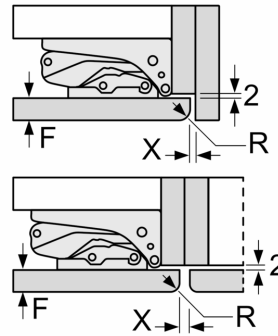

Maße

- Gerätemaße (H x B x T): 122.1 cm x 55.8 cm x 54.8 cm
- Nischenmaße (H x B x T): 122.5 cm x 56.0 cm x 55.0 cm

Technische Informationen

- Länge des Anschlusskabel: 230 cm
- 220 - 240 V

Zubehör

- 3 x Eierablage, 1 x Eiswürfelschale

A	B	C	D
1500-1750	22	22	B+5 / C+5
720-1400	19	19	
A1	15	19	
A2	15	19	

Maße in mm

Maße in mm

Maße in mm
Empfehlung Spaltmaße für Flachscharnier

F	R	X
16-19	0-3	2,5
20	0-1	3
	2-3	2,5
21	0-1	3
	2-3	2,5
22	0	4
	1	3,5
	2-3	3

Die in der Tabelle empfohlenen Spaltmasse sind einzuhalten, um eine kollisionsfreie Öffnung der Gerätetüre zu gewährleisten und Beschädigungen am Küchenmöbel zu vermeiden.