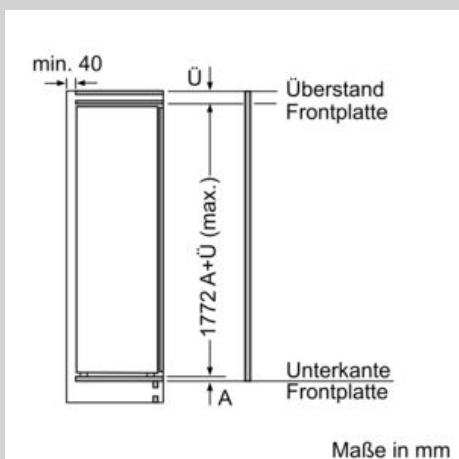

Gefrierteil

- 1 Gefrierfach mit Klappe
- 1 herausnehmbare Ablage aus Sicherheitsglas
- Pizza-gerechtes Gefrierfach

Maße

- Gerätemaße (H x B x T): 177.2 cm x 55.8 cm x 54.5 cm
- Nischenmaße (H x B x T): 177.5 cm x 56.0 cm x 55.0 cm

Technische Informationen

- Türanschlag rechts, wechselbar
- Anschlusswert: Anschlusswert: 90 W
- 220 - 240 V

Zubehör

- 2 x Eierablage, 1 x Eiswürfelschale
- Flaschenkamm

N 70, Einbau-Kühlschrank mit Gefrierfach, 177.5 x 56 cm, Flachscharnier
K12823FF0

Maßzeichnungen

Maximal zulässiges Gewicht der Möbelfronten

Montierte Möbeltüren, die das zulässige Gewicht überschreiten, können zu Beschädigungen und zu Funktionsbeeinträchtigung am Scharnier führen.

| T: Gerätürhöhe inklusiv Scharniere in mm: | ungedämpftes Scharnier, Tür in kg: | gedämpftes Scharnier, Tür in kg: |
|---|------------------------------------|----------------------------------|
| 1500-1750 | 22 | 22 |

 Maße in mm
Empfehlung Spaltmaße für Flachscharnier

| F | R | X |
|-------|-----|-----|
| 16-19 | 0-3 | 2,5 |
| 20 | 0-1 | 3 |
| | 2-3 | 2,5 |
| 21 | 0-1 | 3 |
| | 2-3 | 2,5 |
| 22 | 0 | 4 |
| | 1 | 3,5 |
| | 2-3 | 3 |