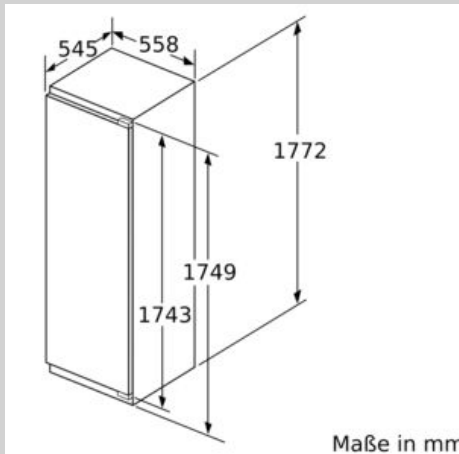

Gefrierteil

- 1 Gefrierfach mit Klappe
- 1 herausnehmbare Ablage aus Sicherheitsglas
- Pizza-gerechtes Gefrierfach

Maße

- Gerätemaße (H x B x T): 177.2 cm x 55.8 cm x 54.5 cm
- Nischenmaße (H x B x T): 177.5 cm x 56.0 cm x 55.0 cm

Technische Informationen

- Türanschlag rechts, wechselbar
- Anschlusswert: Anschlusswert: 90 W
- 220 - 240 V

Zubehör

- 2 x Eierablage, 1 x Eiswürfelschale
- Flaschenkamm

N 70, Einbau-Kühlschrank mit Gefrierfach, 177.5 x 56 cm, Flachscharnier
K12823FF0

Maßzeichnungen

Maximal zulässiges Gewicht der Möbelfronten

Montierte Möbeltüren, die das zulässige Gewicht überschreiten, können zu Beschädigungen und zu Funktionsbeeinträchtigung am Scharnier führen.

| T: Gerätürhöhe inklusiv Scharniere in mm: | ungedämpftes Scharnier, Tür in kg: | gedämpftes Scharnier, Tür in kg: |
|---|------------------------------------|----------------------------------|
| 1500-1750 | 22 | 22 |

 Maße in mm
Empfehlung Spaltmaße für Flachscharnier

| F | R | X |
|-------|-----|-----|
| 16-19 | 0-3 | 2,5 |
| 20 | 0-1 | 3 |
| | 2-3 | 2,5 |
| 21 | 0-1 | 3 |
| | 2-3 | 2,5 |
| 22 | 0 | 4 |
| | 1 | 3,5 |
| | 2-3 | 3 |