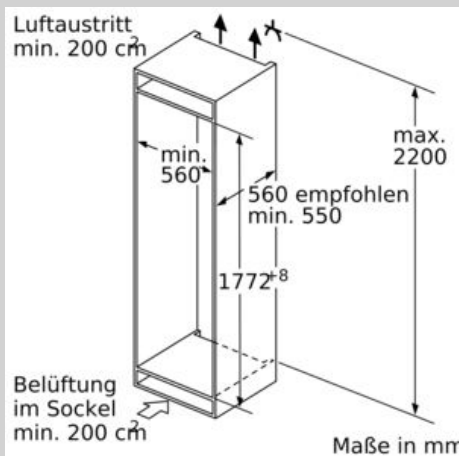

Gefrierteil

- 1 Gefrierfach mit Klappe
- 1 herausnehmbare Ablage aus Sicherheitsglas
- Pizza-gerechtes Gefrierfach

Maße

- Gerätemaße (H x B x T): 177.2 cm x 55.8 cm x 54.5 cm
- Nischenmaße (H x B x T): 177.5 cm x 56.0 cm x 55.0 cm

Technische Informationen

- Türanschlag rechts, wechselbar
- Anschlusswert: Anschlusswert: 90 W
- 220 - 240 V

Zubehör

- 2 x Eierablage, 1 x Eiswürfelschale
- Flaschenkamm

N 70, Einbau-Kühlschrank mit Gefrierfach, 177.5 x 56 cm, Flachscharnier
K12823FF0

Maßzeichnungen

Maximal zulässiges Gewicht der Möbelfronten

Montierte Möbeltüren, die das zulässige Gewicht überschreiten, können zu Beschädigungen und zu Funktionsbeeinträchtigung am Scharnier führen.

| T: Gerätürhöhe inklusiv Scharniere in mm: | ungedämpftes Scharnier, Tür in kg: | gedämpftes Scharnier, Tür in kg: |
|---|------------------------------------|----------------------------------|
| 1500-1750 | 22 | 22 |

 Maße in mm
Empfehlung Spaltmaße für Flachscharnier

| F | R | X |
|-------|-----|-----|
| 16-19 | 0-3 | 2,5 |
| 20 | 0-1 | 3 |
| | 2-3 | 2,5 |
| 21 | 0-1 | 3 |
| | 2-3 | 2,5 |
| 22 | 0 | 4 |
| | 1 | 3,5 |
| | 2-3 | 3 |