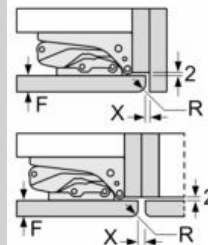

Technische Informationen

- Türanschlag rechts, wechselbar
- Anschlusswert: Anschlusswert: 90 W
- 220 - 240 V

Zubehör

- 2 x Eierablage, 1 x Eiswürfelschale
- Flaschenkamm

N 70, Einbau-Kühlschrank mit Gefrierfach, 177.5 x 56 cm, Flachscharnier
K12823FF0

Maßzeichnungen

Maximal zulässiges Gewicht der Möbelfronten

Montierte Möbeltüren, die das zulässige Gewicht überschreiten, können zu Beschädigungen und zu Funktionsbeeinträchtigung am Scharnier führen.

| T: Gerätürhöhe inklusiv Scharniere in mm: | ungedämpftes Scharnier, Tür in kg: | gedämpftes Scharnier, Tür in kg: |
|---|------------------------------------|----------------------------------|
| 1500-1750 | 22 | 22 |

 Maße in mm
Empfehlung Spaltmaße für Flachscharnier

| F | R | X |
|-------|-----|-----|
| 16-19 | 0-3 | 2,5 |
| 20 | 0-1 | 3 |
| | 2-3 | 2,5 |
| 21 | 0-1 | 3 |
| | 2-3 | 2,5 |
| 22 | 0 | 4 |
| | 1 | 3,5 |
| | 2-3 | 3 |