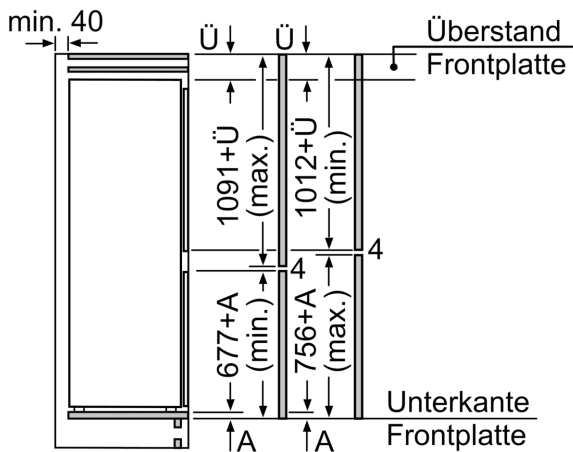

Maße

- Gerätemaße (H x B x T): 177.2 cm x 54.1 cm x 54.8 cm
- Nischenmaße (H x B x T): 177.5 cm x 56.0 cm x 55.0 cm

Technische Informationen

- Türanschlag rechts, wechselbar
- Höhenverstellbare Füße vorne, Rollen hinten
- 220 - 240 V
- Länge des Anschlusskabel: 230 cm

Montage

N 30, EINBAU KÜHL-GEFRIERKOMBINATION MIT
GEFRIERFACH UNTEN, 177.2 X 54.1 CM,
SCHLEPPSCHARNIER
KI5861SE0

Maße in mm

Die angegebenen Möbeltürmaße gelten für eine Türfuge von 4 mm.

Maße in mm

Maße in mm