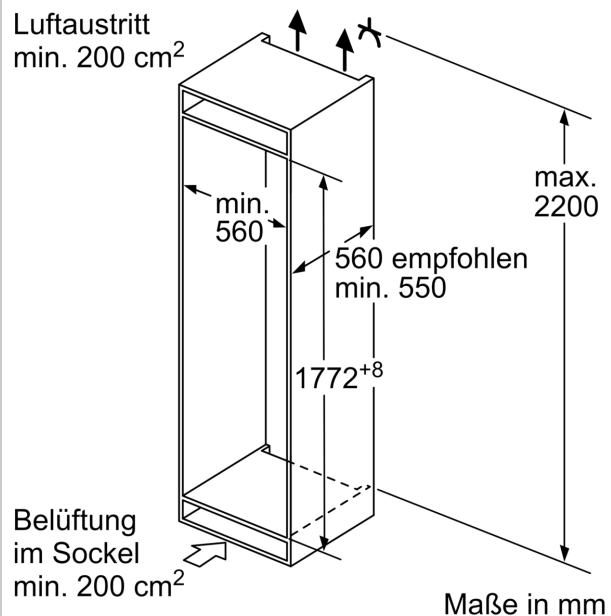

- ✓ Fresh Safe – Schublade für flexible Lagermöglichkeiten von Obst und Gemüse.
- ✓ Sicherheitsglas: unsere Ablagen aus Sicherheitsglas kühlen flexibel und sorgenfrei große Mengen an Köstlichkeiten.

Energieeffizienzklasse: E
 Durchschnittlicher Energieverbrauch in Kilowattstunden pro Jahr (kWh/a) (EU 2017/1369): 229 kWh/Jahr
 Summe der Volumen der Tiefkühlfächer: 84 l
 Summe der Volumen der Kaltlagerfächer und Kühlfächer: 183 l
 Geräuschwert: 35 dB(A) re 1pW
 Geräusch-Effizienzklasse: B
 Bauform: Einbau
 Dekorrahmen/ - platte: Nicht möglich
 Höhe: 1772 mm
 Breite: 541 mm
 Gerätetiefe: 548 mm
 Min. Nischenmaße für Installation (H x B x T): ..1775.0 x 560 x 550 mm
 Nettogewicht: 50.6 kg
 Absicherung: 10 A
 Türanschlag: Rechts wechselbar
 Spannung: 220-240 V
 Frequenz: 50 Hz
 Länge Anschlusskabel: 230.0 cm
 Anzahl Verdichter: 1
 Anzahl unabhängiger Kühlkreisläufe: 1
 Innenlüfter: Nein
 Scharniere wechselbar: Ja
 Anzahl verstellbarer Ablagen-Kühlteil (Stck): 3
 Flaschenregale: Nein
 Frostfree System: Nein
 Gerätetyp: nicht zutreffend

Maße

- Gerätemaße (H x B x T): 177.2 cm x 54.1 cm x 54.8 cm
- Nischenmaße (H x B x T): 177.5 cm x 56.0 cm x 55.0 cm

Technische Informationen

- Türanschlag rechts, wechselbar
- Höhenverstellbare Füße vorne, Rollen hinten
- 220 - 240 V
- Länge des Anschlusskabel: 230 cm

Zubehör

- 3 x Eierablage, 1 x Eiskwürfelschale

Länderspezifische Optionen

- Auf Basis der Ergebnisse der Normprüfung über 24 Std. Tatsächlicher Verbrauch abhängig von Nutzung/Standort des Geräts.

Umwelt und Sicherheit

Montage

N 30, EINBAU KÜHL-GEFRIERKOMBINATION MIT
GEFRIERFACH UNTEN, 177.2 X 54.1 CM,
SCHLEPPSCHARNIER
KI5861SE0

Maße in mm

Die angegebenen Möbeltürmaße gelten für eine Türfuge von 4 mm.

Maße in mm

Maße in mm