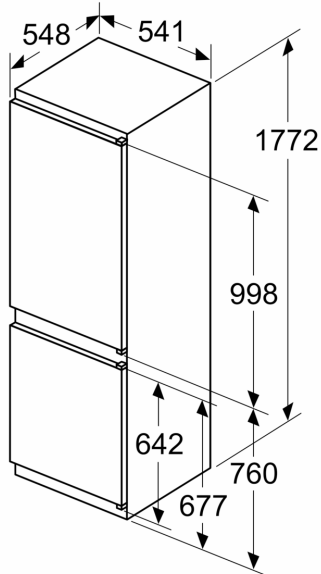

Maße

- Gerätemaße (H x B x T): 177.2 cm x 54.1 cm x 54.8 cm
- Nischenmaße (H x B x T): 177.5 cm x 56.0 cm x 55.0 cm

Technische Informationen

- Türanschlag rechts, wechselbar
- Höhenverstellbare Füße vorne, Rollen hinten
- 220 - 240 V
- Länge des Anschlusskabel: 230 cm

Zubehör

- 3 x Eierablage, 1 x Eiskwürfelschale

Länderspezifische Optionen

- Auf Basis der Ergebnisse der Normprüfung über 24 Std. Tatsächlicher Verbrauch abhängig von Nutzung/Standort des Geräts.

Umwelt und Sicherheit

Montage

N 30, EINBAU KÜHL-GEFRIERKOMBINATION MIT
GEFRIERFACH UNTEN, 177.2 X 54.1 CM,
SCHLEPPSCHARNIER
KI5861SE0

Maße in mm

Die angegebenen Möbeltürmaße gelten für eine Türfuge von 4 mm.

Maße in mm

Maße in mm