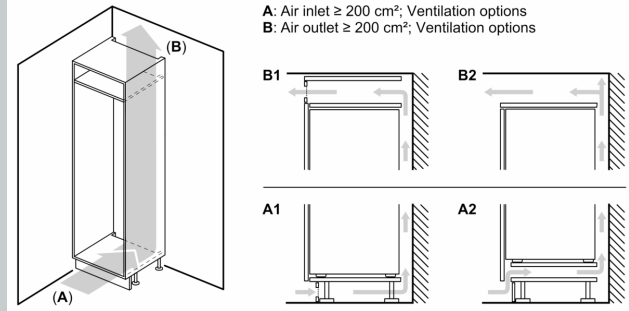

Maße

- Gerätemaße (H x B x T): 177.2 cm x 54.1 cm x 54.8 cm
- Nischenmaße (H x B x T): 177.5 cm x 56.0 cm x 55.0 cm

Technische Informationen

- Türanschlag rechts, wechselbar
- Höhenverstellbare Füße vorne, Rollen hinten
- 220 - 240 V
- Länge des Anschlusskabel: 230 cm

Zubehör

- 3 x Eierablage, 1 x Eiskwürfelschale

Länderspezifische Optionen

- Auf Basis der Ergebnisse der Normprüfung über 24 Std. Tatsächlicher Verbrauch abhängig von Nutzung/Standort des Geräts.

Umwelt und Sicherheit

Montage

N 30, EINBAU KÜHL-GEFRIERKOMBINATION MIT
GEFRIERFACH UNTEN, 177.2 X 54.1 CM,
SCHLEPPSCHARNIER
KI5861SE0

Maße in mm

Die angegebenen Möbeltürmaße gelten für eine Türfuge von 4 mm.

Maße in mm

Maße in mm