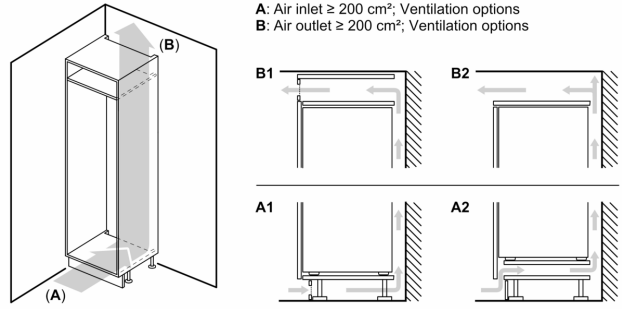

Maße

- Gerätemaße (H x B x T): 177.2 cm x 54.1 cm x 54.8 cm
- Nischenmaße (H x B x T): 177.5 cm x 56.0 cm x 55.0 cm

Technische Informationen

- Türanschlag rechts, wechselbar
- 220 - 240 V

Zubehör

- 3 x Eierablage, 1 x Eiswürfelschale

Länderspezifische Optionen

- Auf Basis der Ergebnisse der Normprüfung über 24 Std.
Tatsächlicher Verbrauch abhängig von Nutzung/Standort des Geräts.

Montage

- Schlepsscharnier,

N 50, EINBAU KÜHL-GEFRIERKOMBINATION MIT
GEFRIERFACH UNTEN, 177.2 X 54.1 CM,
SCHLEPPSCHARNIER
KI5862SE0S

Maße in mm

Die angegebenen Möbeltürmaße gelten für eine Türfuge von 4 mm.

Maße in mm

Maße in mm