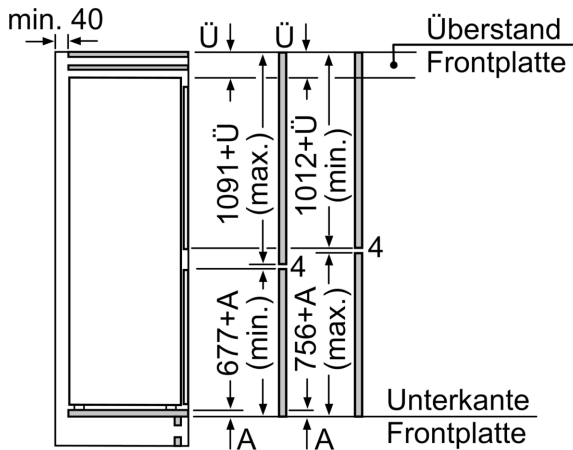

Maße

- Gerätemaße (H x B x T): 177.2 cm x 54.1 cm x 54.8 cm
- Nischenmaße (H x B x T): 177.5 cm x 56.0 cm x 55.0 cm

Technische Informationen

- Türanschlag rechts, wechselbar
- 220 - 240 V

Zubehör

- 3 x Eierablage, 1 x Eiswürfelschale

Länderspezifische Optionen

- Auf Basis der Ergebnisse der Normprüfung über 24 Std.
Tatsächlicher Verbrauch abhängig von Nutzung/Standort des Geräts.

Montage

- Schlepsscharnier,

N 50, EINBAU KÜHL-GEFRIERKOMBINATION MIT
GEFRIERFACH UNTEN, 177.2 X 54.1 CM,
SCHLEPPSCHARNIER
KI5862SE0S

Maße in mm

Die angegebenen Möbeltürmaße gelten für eine Türfuge von 4 mm.

Maße in mm

Maße in mm