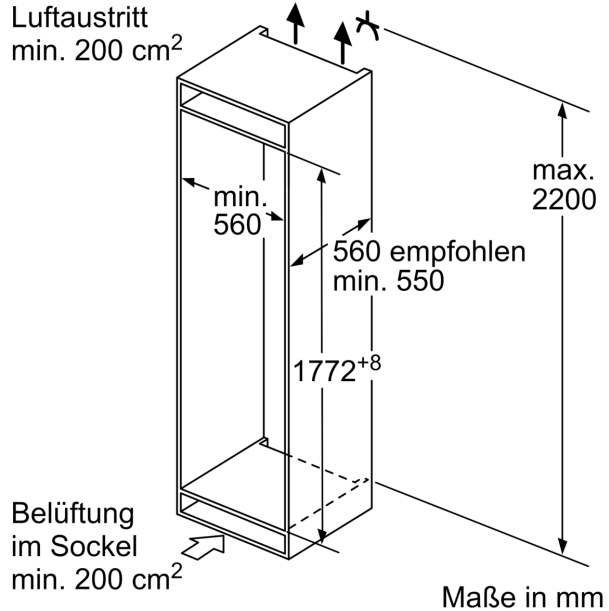

Energieeffizienzklasse: E
 Durchschnittlicher Energieverbrauch in Kilowattstunden pro Jahr (kWh/a) (EU 2017/1369): 229 kWh/Jahr
 Summe der Volumen der Tiefkühlfächer: 84 l
 Summe der Volumen der Kaltlagerfächer und Kühlfächer: 183 l
 Geräuschwert: 35 dB(A) re 1pW
 Geräusch-Effizienzklasse: B
 Bauform: Einbau
 Dekorrahmen/ -platte: Nicht möglich
 Höhe: 1772 mm
 Breite: 541 mm
 Gerätetiefe: 548 mm
 Min. Nischenmaße für Installation (H x B x T): ..1775.0 x 560 x 550 mm
 Nettogewicht: 50.7 kg
 Absicherung: 10 A
 Türanschlag: Rechts wechselbar
 Spannung: 220-240 V
 Frequenz: 50 Hz
 Länge Anschlusskabel: 230.0 cm
 Anzahl Verdichter: 1
 Anzahl unabhängiger Kühlkreisläufe: 1
 Innenlüfter: Nein
 Scharniere wechselbar: Ja
 Anzahl verstellbarer Ablagen-Kühlteil (Stck): 3
 Flaschenregale: Nein
 Frostfree System: Nein
 Gerätetyp: Vollintegriert

Maße

- Gerätemaße (H x B x T): 177.2 cm x 54.1 cm x 54.8 cm
- Nischenmaße (H x B x T): 177.5 cm x 56.0 cm x 55.0 cm

Technische Informationen

- Türanschlag rechts, wechselbar
- 220 - 240 V

Zubehör

- 3 x Eierablage, 1 x Eiswürfelschale

Länderspezifische Optionen

- Auf Basis der Ergebnisse der Normprüfung über 24 Std.
Tatsächlicher Verbrauch abhängig von Nutzung/Standort des Geräts.

Montage

- Schlepsscharnier,

N 50, EINBAU KÜHL-GEFRIERKOMBINATION MIT
GEFRIERFACH UNTEN, 177.2 X 54.1 CM,
SCHLEPPSCHARNIER
KI5862SE0S

Maße in mm

Die angegebenen Möbeltürmaße gelten für eine Türfuge von 4 mm.

Maße in mm

Maße in mm