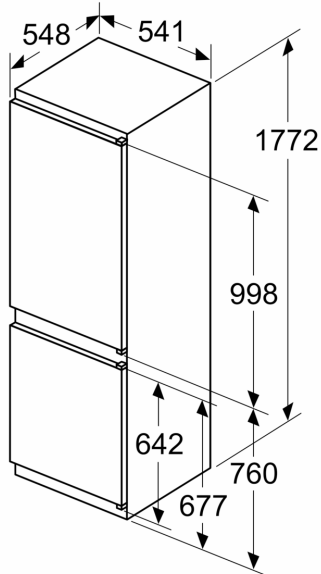

Maße

- Gerätemaße (H x B x T): 177.2 cm x 54.1 cm x 54.8 cm
- Nischenmaße (H x B x T): 177.5 cm x 56.0 cm x 55.0 cm

Technische Informationen

- Türanschlag rechts, wechselbar
- 220 - 240 V

Zubehör

- 3 x Eierablage, 1 x Eiswürfelschale

Länderspezifische Optionen

- Auf Basis der Ergebnisse der Normprüfung über 24 Std.
Tatsächlicher Verbrauch abhängig von Nutzung/Standort des Geräts.

Montage

- Schlepsscharnier,

N 50, EINBAU KÜHL-GEFRIERKOMBINATION MIT
GEFRIERFACH UNTEN, 177.2 X 54.1 CM,
SCHLEPPSCHARNIER
KI5862SE0S

Maße in mm

Die angegebenen Möbeltürmaße gelten für eine Türfuge von 4 mm.

Maße in mm

Maße in mm