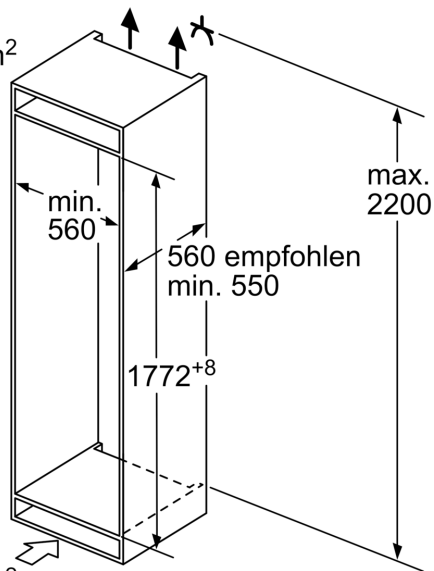

Maße

- Gerätemaße (H x B x T): 177.2 cm x 54.1 cm x 54.8 cm
- Nischenmaße (H x B x T): 177.5 cm x 56.0 cm x 55.0 cm

Technische Informationen

- Türanschlag rechts, wechselbar
- Höhenverstellbare Füße vorne, Rollen hinten
- 220 - 240 V
- Länge des Anschlusskabel: 230 cm

Montage

N 30, EINBAU KÜHL-GEFRIERKOMBINATION MIT
 GEFRIERFACH UNTEN, 177.2 X 54.1 CM,
 SCHLEPPSCHARNIER
 KI5871SE0

Maßzeichnungen

Maße in mm

Luftaustritt
 min. 200 cm²

Maße in mm

Die angegebenen Möbeltürmaße gelten für
 eine Türfuge von 4 mm.

Maße in mm