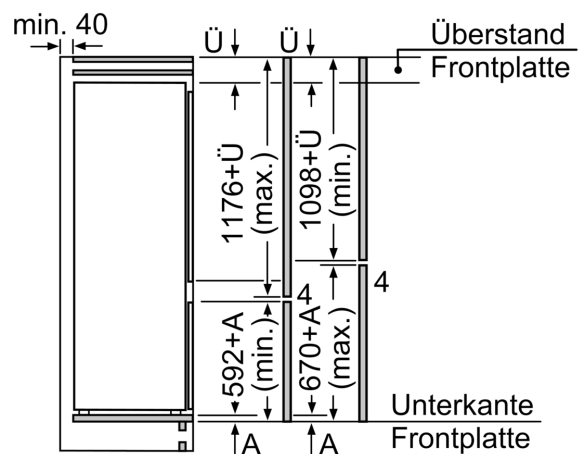

Maße

- Gerätemaße (H x B x T): 177.2 cm x 54.1 cm x 54.8 cm
- Nischenmaße (H x B x T): 177.5 cm x 56.0 cm x 55.0 cm

Technische Informationen

- Türanschlag rechts, wechselbar
- Höhenverstellbare Füße vorne, Rollen hinten
- 220 - 240 V
- Länge des Anschlusskabel: 230 cm

Montage

N 30, EINBAU KÜHL-GEFRIERKOMBINATION MIT
 GEFRIERFACH UNTEN, 177.2 X 54.1 CM,
 SCHLEPPSCHARNIER
 KI5871SE0

Maßzeichnungen

Maße in mm

Luftaustritt
 min. 200 cm²

Maße in mm

Die angegebenen Möbeltürmaße gelten für
 eine Türfuge von 4 mm.

Maße in mm