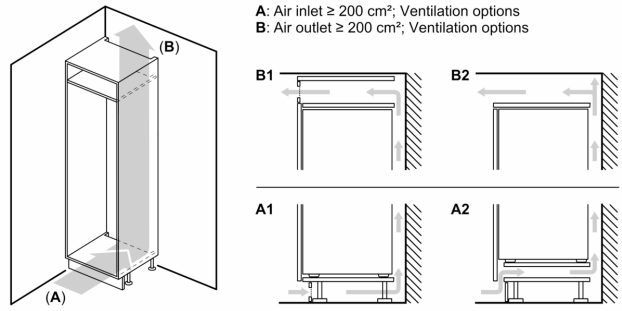

Maße

- Gerätemaße (H x B x T): 177.2 cm x 54.1 cm x 54.8 cm
- Nischenmaße (H x B x T): 177.5 cm x 56.0 cm x 55.0 cm

Technische Informationen

- Türanschlag rechts, wechselbar
- Höhenverstellbare Füße vorne, Rollen hinten
- 220 - 240 V
- Länge des Anschlusskabel: 230 cm

Zubehör

- 3 x Eierablage, 1 x Eisdübel

Länderspezifische Optionen

- Auf Basis der Ergebnisse der Normprüfung über 24 Std. Tatsächlicher Verbrauch abhängig von Nutzung/Standort des Geräts.

Umwelt und Sicherheit

Montage

N 30, EINBAU KÜHL-GEFRIERKOMBINATION MIT
 GEFRIERFACH UNTEN, 177.2 X 54.1 CM,
 SCHLEPPSCHARNIER
 KI5871SE0

Maßzeichnungen

Maße in mm

Luftaustritt
 min. 200 cm²

Maße in mm

Die angegebenen Möbeltürmaße gelten für
 eine Türfuge von 4 mm.