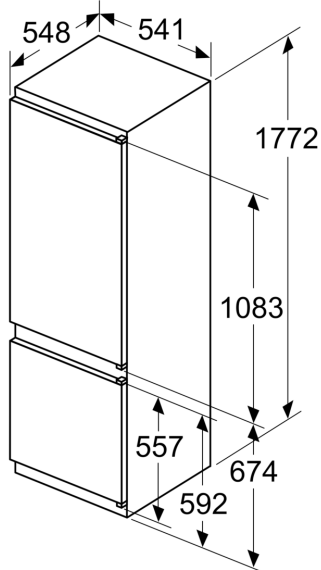

Maße

- Gerätemaße (H x B x T): 177.2 cm x 54.1 cm x 54.8 cm
- Nischenmaße (H x B x T): 177.5 cm x 56.0 cm x 55.0 cm

Technische Informationen

- Türanschlag rechts, wechselbar
- Höhenverstellbare Füße vorne, Rollen hinten
- 220 - 240 V
- Länge des Anschlusskabel: 230 cm

Montage

N 30, EINBAU KÜHL-GEFRIERKOMBINATION MIT
 GEFRIERFACH UNTEN, 177.2 X 54.1 CM,
 SCHLEPPSCHARNIER
 KI5871SE0

Maßzeichnungen

Maße in mm

Luftaustritt
 min. 200 cm²

Maße in mm

Die angegebenen Möbeltürmaße gelten für
 eine Türfuge von 4 mm.

Maße in mm