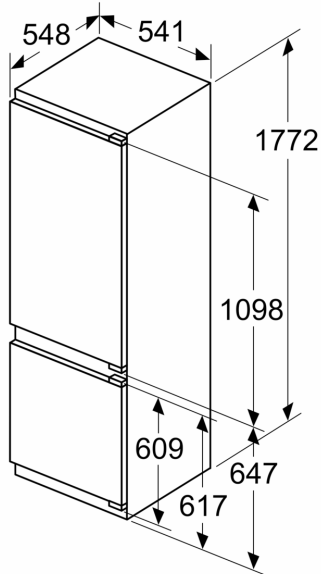

N 50, EINBAU KÜHL-GEFRIERKOMBINATION MIT
GEFRIERFACH UNTEN, 177.2 X 54.1 CM,
FLACHSCHARNIER
KI5872FE0

Maße in mm