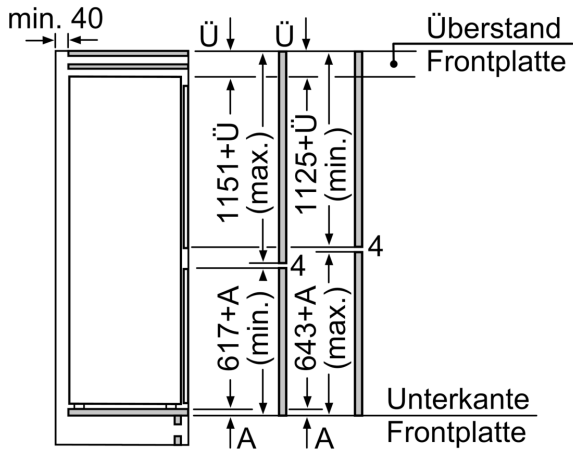

Maße

- Gerätemaße (H x B x T): 177.2 cm x 54.1 cm x 54.8 cm
- Nischenmaße (H x B x T): 177.5 cm x 56.0 cm x 55.0 cm

Technische Informationen

- Türanschlag rechts, wechselbar
- 220 - 240 V

Zubehör

- 3 x Eierablage, 1 x Eiswürfelschale

Maße in mm

Maximal zulässiges Gewicht der Möbelfronten

Montierte Möbelfronten, die das zulässige Gewicht überschreiten, können zu Beschädigungen und zu Funktionsbeeinträchtigungen der Scharniere führen

Δ Gewicht
A: Gerätürhöhe inklusive Scharniere in mm
B: Ungedämpftes Scharnier, Möbelfront in kg
C: Gedämpftes Scharnier, Möbelfront in kg
D: Zusätzliche mögliche Last in kg mit Schwerlastsatz

A	B	C	D
1500-1750	22	22	
720-1400	19	19	B+5 / C+5
A1	15	19	
A2	15	19	

Die angegebenen Möbeltürmaße gelten für eine Türfuge von 4 mm.

Maße in mm

Maße in mm
Empfehlung Spaltmaße für Flachscharnier

F	R	X
16-19	0-3	2,5
20	0-1	3
	2-3	2,5
21	0-1	3
	2-3	2,5
22	0	4
	1	3,5
	2-3	3