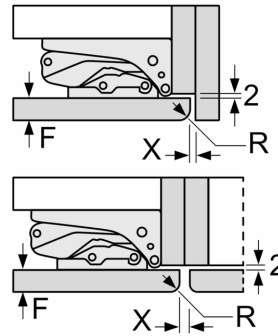

Maße

- Gerätemaße (H x B x T): 177.2 cm x 54.1 cm x 54.8 cm
- Nischenmaße (H x B x T): 177.5 cm x 56.0 cm x 55.0 cm

Technische Informationen

- Türanschlag rechts, wechselbar
- 220 - 240 V

Zubehör

- 3 x Eierablage, 1 x Eiswürfelschale

Maße in mm

Maximal zulässiges Gewicht der Möbelfronten

Montierte Möbelfronten, die das zulässige Gewicht überschreiten, können zu Beschädigungen und zu Funktionsbeeinträchtigungen der Scharniere führen

Δ Gewicht
A: Gerätürhöhe inklusive Scharniere in mm
B: Ungedämpftes Scharnier, Möbelfront in kg
C: Gedämpftes Scharnier, Möbelfront in kg
D: Zusätzliche mögliche Last in kg mit Schwerlastsatz

A	B	C	D
1500-1750	22	22	
720-1400	19	19	B+5 / C+5
A1	15	19	
A2	15	19	

Die angegebenen Möbeltürmaße gelten für eine Türfuge von 4 mm.

Maße in mm

Maße in mm
Empfehlung Spaltmaße für Flachscharnier

F	R	X
16-19	0-3	2,5
20	0-1	3
	2-3	2,5
21	0-1	3
	2-3	2,5
22	0	4
	1	3,5
	2-3	3

Die in der Tabelle empfohlenen Spaltmaße sind einzuhalten, um eine kollisionsfreie Öffnung der Gerätetüre zu gewährleisten und Beschädigungen am Küchenmöbel zu vermeiden.