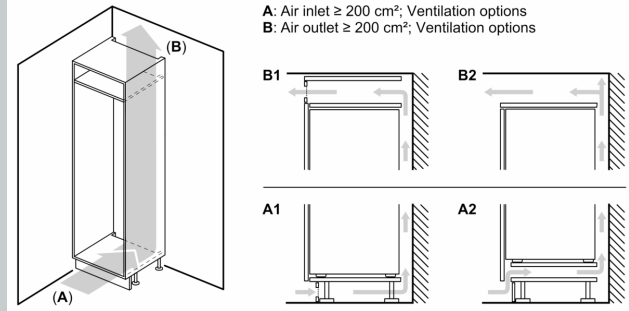

N 50, EINBAU KÜHL-GEFRIERKOMBINATION MIT
GEFRIERFACH UNTEN, 177.2 X 54.1 CM,
FLACHSCHARNIER
KI5872FE0

Maße in mm