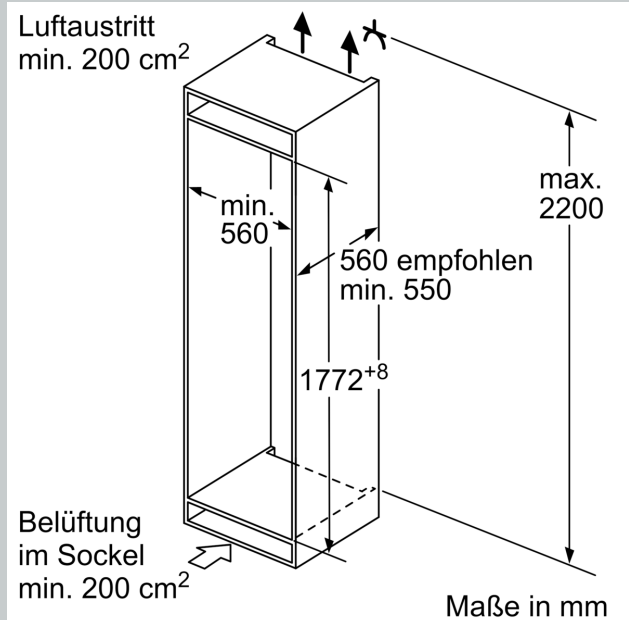

Maße

- Gerätemaße (H x B x T): 177.2 cm x 54.1 cm x 54.8 cm
- Nischenmaße (H x B x T): 177.5 cm x 56.0 cm x 55.0 cm

Technische Informationen

- Türanschlag rechts, wechselbar
- 220 - 240 V

Zubehör

- 3 x Eierablage, 1 x Eiswürfelschale

Länderspezifische Optionen

- Auf Basis der Ergebnisse der Normprüfung über 24 Std.
Tatsächlicher Verbrauch abhängig von Nutzung/Standort des Geräts.

N 50, EINBAU KÜHL-GEFRIERKOMBINATION MIT
GEFRIERFACH UNTEN, 177.2 X 54.1 CM,
FLACHSCHARNIER
KI5872FE0

Maße in mm

Maximal zulässiges Gewicht der Möbelfronten

Montierte Möbelfronten, die das zulässige Gewicht überschreiten, können zu Beschädigungen und zu Funktionsbeeinträchtigungen der Scharniere führen

Δ Gewicht
A: Gerätürhöhe inklusive Scharniere in mm
B: Ungedämpftes Scharnier, Möbelfront in kg
C: Gedämpftes Scharnier, Möbelfront in kg
D: Zusätzliche mögliche Last in kg mit Schwerlastsatz

A	B	C	D
1500-1750	22	22	
720-1400	19	19	B+5 / C+5
A1	15	19	
A2	15	19	

Die angegebenen Möbeltürmaße gelten für eine Türfuge von 4 mm.

Maße in mm

Maße in mm
Empfehlung Spaltmaße für Flachscharnier

F	R	X
16-19	0-3	2,5
20	0-1	3
	2-3	2,5
21	0-1	3
	2-3	2,5
22	0	4
	1	3,5
	2-3	3