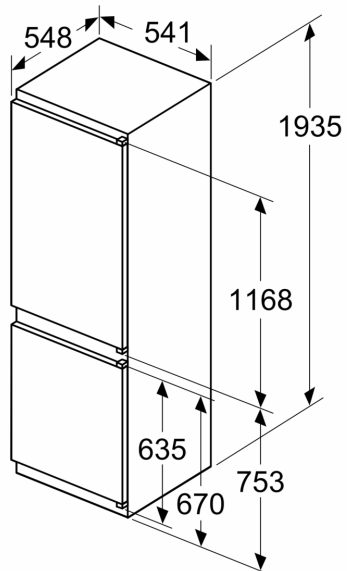

#### Maße

- Gerätemaße ( H x B x T): 193.5 cm x 54.1 cm x 54.8 cm
- Nischenmaße (H x B x T): 194.0 cm x 56.0 cm x 55.0 cm

#### Technische Informationen

- Türanschlag rechts, wechselbar
- Höhenverstellbare Füße vorne, Rollen hinten
- Länge des Anschlusskabel: 230 cm
- 220 - 240 V

##### Sonderzubehör

- Ohne Gefrierraum Beleuchtung im Gefrierbereich

N 30, EINBAU KÜHL-GEFRIERKOMBINATION MIT  
 GEFRIERFACH UNTEN, 193.5 X 54.1 CM,  
 SCHLEPPSCHARNIER  
 K17961SE0

Maße in mm

C: Überstand Frontplatte

D: Unterkante Frontplatte

Maße in mm

Maße in mm