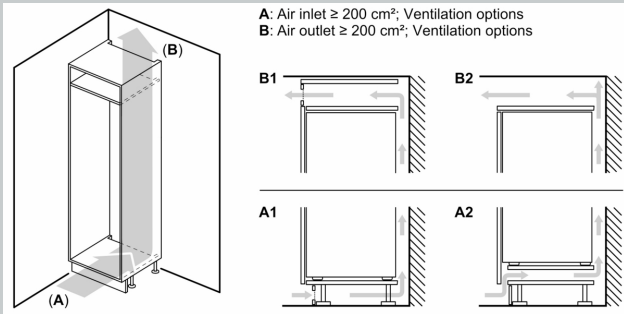

N 30, EINBAU KÜHL-GEFRIERKOMBINATION MIT
GEFRIERFACH UNTEN, 193.5 X 54.1 CM,
SCHLEPPSCHARNIER
K17961SE0