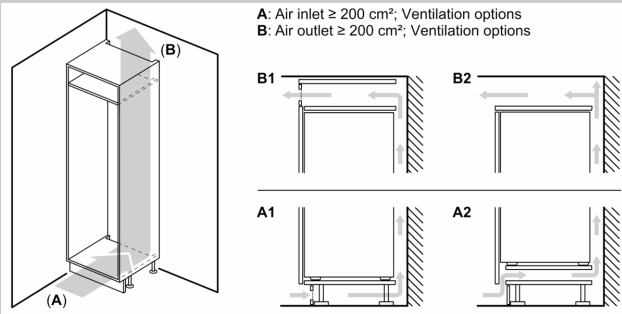

N 30, EINBAU KÜHL-GEFRIERKOMBINATION MIT
GEFRIERFACH UNTEN, 193.5 X 54.1 CM,
SCHLEPPSCHARNIER
K17961SE0