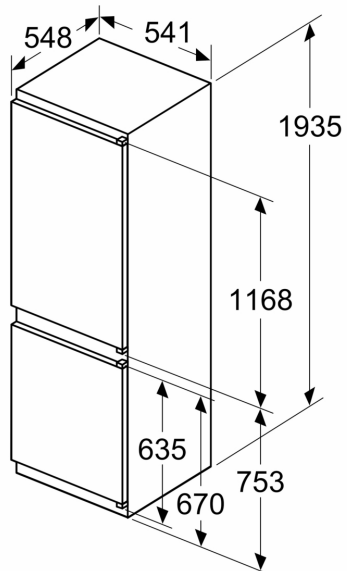

#### Maße

- Gerätemaße ( H x B x T): 193.5 cm x 54.1 cm x 54.8 cm
- Nischenmaße (H x B x T): 194.0 cm x 56.0 cm x 55.0 cm

#### Technische Informationen

- Türanschlag rechts, wechselbar
- Höhenverstellbare Füße vorne, Rollen hinten
- Länge des Anschlusskabel: 230 cm
- 220 - 240 V

##### Sonderzubehör

- Ohne Gefrierraum Beleuchtung im Gefrierbereich

N 30, EINBAU KÜHL-GEFRIERKOMBINATION MIT  
GEFRIERFACH UNTEN, 193.5 X 54.1 CM,  
SCHLEPPSCHARNIER  
K17961SE0

Maße in mm

C: Überstand Frontplatte

D: Unterkante Frontplatte

Maße in mm

Maße in mm