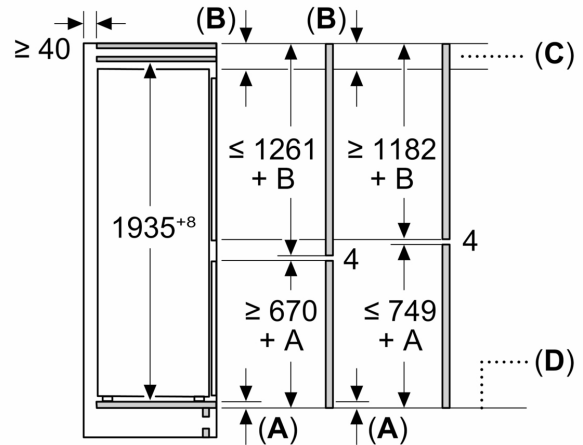

N 30, EINBAU KÜHL-GEFRIERKOMBINATION MIT
GEFRIERFACH UNTEN, 193.5 X 54.1 CM,
SCHLEPPSCHARNIER
K17961SE0

Maße in mm

C: Überstand Frontplatte

D: Unterkante Frontplatte

Maße in mm

Maße in mm