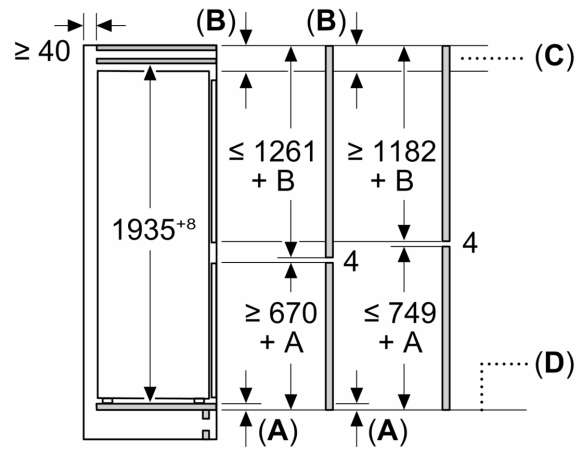

N 30, EINBAU KÜHL-GEFRIERKOMBINATION MIT
GEFRIERFACH UNTEN, 193.5 X 54.1 CM,
SCHLEPPSCHARNIER
K17961SE0

Maße in mm

C: Überstand Frontplatte

D: Unterkante Frontplatte

Maße in mm

Maße in mm