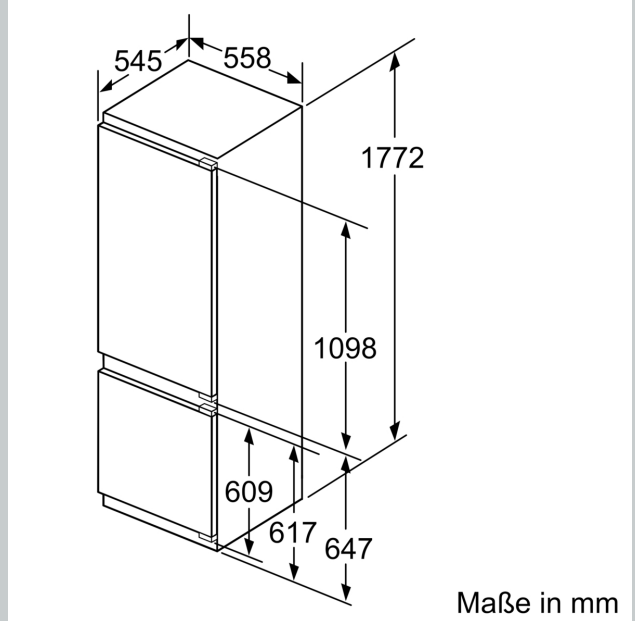

Gefrierteil

- Sicherheitsglas
- 2 transparente Gefriergut-Schubladen, davon 1 BigBox

Maße

- Gerätemaße (H x B x T): 177.2 cm x 55.8 cm x 54.5 cm
- Nischenmaße (H x B x T): 177.5 cm x 56.0 cm x 55.0 cm

Technische Informationen

Umwelt und Sicherheit

Montage

Allgemeine Information

N 90, EINBAU-KÜHL-GEFRIER-KOMBINATION MIT
 GEFRIERBEREICH UNTEN, 177.2 X 55.8 CM,
 FLACHSCHARNIER
 KI8878FE0

Maximal zulässiges Gewicht der Möbelfronten

A	B	C	D
1500-1750	22	22	
720-1400	19	19	B+5 / C+5
A1	15	19	
A2	15	19	

Maße in mm
Empfehlung Spaltmaße für Flachscharnier

F	R	X
16-19	0-3	2,5
20	0-1	3
	2-3	2,5
21	0-1	3
	2-3	2,5
22	0	4
	1	3,5
	2-3	3

Die in der Tabelle empfohlenen Spaltmasse sind einzuhalten, um eine kollisionsfreie Öffnung der Gerätetüre zu gewährleisten und Beschädigungen am Küchenmöbel zu vermeiden.