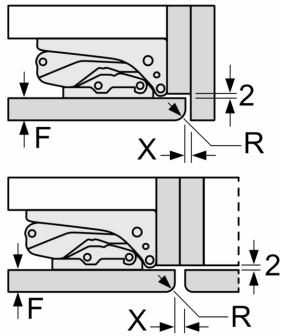

Gefrierteil

- Sicherheitsglas
- 2 transparente Gefriergut-Schubladen, davon 1 BigBox

Maße

- Gerätemaße (H x B x T): 177.2 cm x 55.8 cm x 54.5 cm
- Nischenmaße (H x B x T): 177.5 cm x 56.0 cm x 55.0 cm

Technische Informationen

- Türanschlag rechts, wechselbar
- Anschlusswert: 90 W
- Nennspannung: 220 - 240 V

Zubehör

- Eierablage, Eiswürfelschale, Flaschenkamm in Türabsteller

SONDERZUBEHÖR

- Auf Basis der Ergebnisse der Normprüfung über 24 Std. Tatsächlicher Verbrauch abhängig von Nutzung/Standort des Geräts.

Umwelt und Sicherheit

Montage

Allgemeine Information

N 90, EINBAU-KÜHL-GEFRIER-KOMBINATION MIT
 GEFRIERBEREICH UNTEN, 177.2 X 55.8 CM,
 FLACHSCHARNIER
 KI8878FE0

Maximal zulässiges Gewicht der Möbelfronten

A	B	C	D
1500-1750	22	22	
720-1400	19	19	B+5 / C+5
A1	15	19	
A2	15	19	

Maße in mm
Empfehlung Spaltmaße für Flachscharnier

F	R	X
16-19	0-3	2,5
20	0-1	3
	2-3	2,5
21	0-1	3
	2-3	2,5
22	0	4
	1	3,5
	2-3	3

Die in der Tabelle empfohlenen Spaltmasse sind einzuhalten, um eine kollisionsfreie Öffnung der Gerätetüre zu gewährleisten und Beschädigungen am Küchenmöbel zu vermeiden.