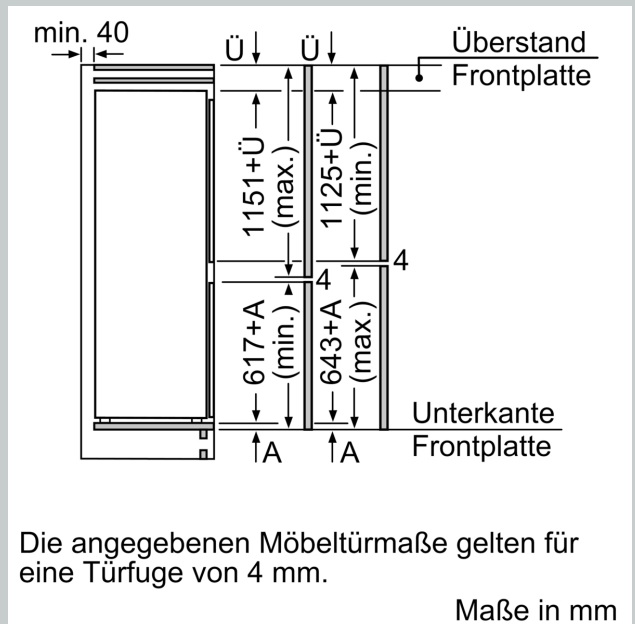

Gefrierteil

- Sicherheitsglas
- 2 transparente Gefriergut-Schubladen, davon 1 BigBox

Maße

- Gerätemaße (H x B x T): 177.2 cm x 55.8 cm x 54.5 cm
- Nischenmaße (H x B x T): 177.5 cm x 56.0 cm x 55.0 cm

Technische Informationen

- Türanschlag rechts, wechselbar
- Anschlusswert: 90 W
- Nennspannung: 220 - 240 V

Zubehör

- Eierablage, Eiswürfelschale, Flaschenkamm in Türabsteller

SONDERZUBEHÖR

- Auf Basis der Ergebnisse der Normprüfung über 24 Std. Tatsächlicher Verbrauch abhängig von Nutzung/Standort des Geräts.

Umwelt und Sicherheit

Montage

Allgemeine Information

N 90, EINBAU-KÜHL-GEFRIER-KOMBINATION MIT
 GEFRIERBEREICH UNTEN, 177.2 X 55.8 CM,
 FLACHSCHARNIER
 KI8878FE0

Maximal zulässiges Gewicht der Möbelfronten

A	B	C	D
1500-1750	22	22	
720-1400	19	19	B+5 / C+5
A1	15	19	
A2	15	19	

Maße in mm
Empfehlung Spaltmaße für Flachscharnier

F	R	X
16-19	0-3	2,5
20	0-1	3
	2-3	2,5
21	0-1	3
	2-3	2,5
22	0	4
	1	3,5
	2-3	3

Die in der Tabelle empfohlenen Spaltmasse sind einzuhalten, um eine kollisionsfreie Öffnung der Gerätetüre zu gewährleisten und Beschädigungen am Küchenmöbel zu vermeiden.