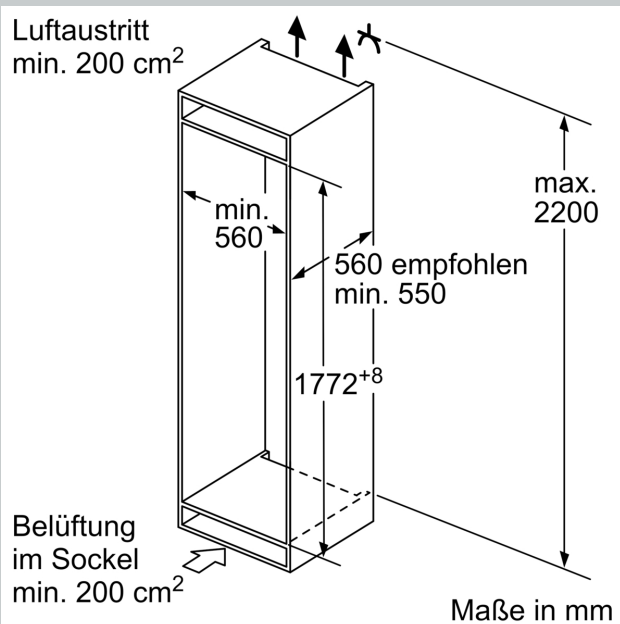

Gefrierteil

- Sicherheitsglas
- 2 transparente Gefriergut-Schubladen, davon 1 BigBox

Maße

- Gerätemaße (H x B x T): 177.2 cm x 55.8 cm x 54.5 cm
- Nischenmaße (H x B x T): 177.5 cm x 56.0 cm x 55.0 cm

Technische Informationen

- Türanschlag rechts, wechselbar
- Anschlusswert: 90 W
- Nennspannung: 220 - 240 V

Zubehör

- Eierablage, Eiswürfelschale, Flaschenkamm in Türabsteller

SONDERZUBEHÖR

- Auf Basis der Ergebnisse der Normprüfung über 24 Std. Tatsächlicher Verbrauch abhängig von Nutzung/Standort des Geräts.

Umwelt und Sicherheit

Montage

Allgemeine Information

N 90, EINBAU-KÜHL-GEFRIER-KOMBINATION MIT
 GEFRIERBEREICH UNTEN, 177.2 X 55.8 CM,
 FLACHSCHARNIER
 KI8878FE0

Maximal zulässiges Gewicht der Möbelfronten

A	B	C	D
1500-1750	22	22	
720-1400	19	19	B+5 / C+5
A1	15	19	
A2	15	19	

Maße in mm
Empfehlung Spaltmaße für Flachscharnier

F	R	X
16-19	0-3	2,5
20	0-1	3
	2-3	2,5
21	0-1	3
	2-3	2,5
22	0	4
	1	3,5
	2-3	3

Die in der Tabelle empfohlenen Spaltmasse sind einzuhalten, um eine kollisionsfreie Öffnung der Gerätetüre zu gewährleisten und Beschädigungen am Küchenmöbel zu vermeiden.