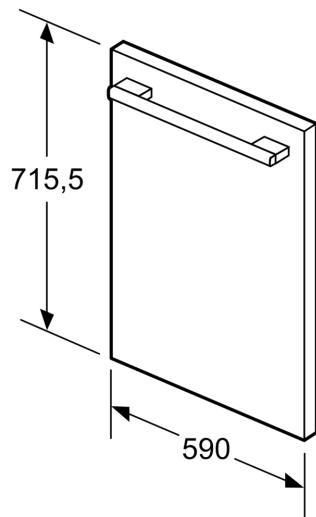

TÜR
KU1213ZO

- ✓ KU1213ZO
- ✓ Zubehör Kühlschränke
- ✓ Edelstahl-Dekortür für Unterbau-, Kühl- oder Gefrierschränke

Abmessungen des verpackten Gerätes: 50 x 710 x 880 mm
Abmessung der Palette: 115.0 x 80.0 x 120.0
Anzahl Geräte pro Palette: 20
Nettogewicht: 5.5 kg
Bruttogewicht: 5.5 kg
EAN-Nummer: 4242004196792

4 242004 196792

TÜR
KU1213Z0

Maße in mm