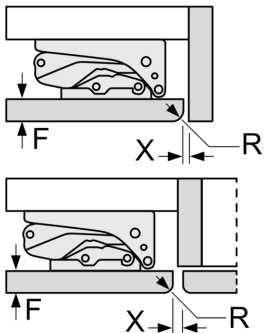

N 70, UNTERBAU-KÜHLSCHRANK MIT
GEFRIERFACH, 82 X 60 CM, FLACHSCHARNIER MIT
SOFTEINZUG
KU2223DD0

Maße in mm
Empfehlung Spaltmaße für Flachscharnier

F	R	X
16-19	0-3	2,5
20	0-1	3
	2-3	2,5
21	0-1	3
	2-3	2,5
22	0	4
	1	3,5
	2-3	3

Die in der Tabelle empfohlenen Spaltmasse sind einzuhalten, um eine kollisionsfreie Öffnung der Gerätetüre zu gewährleisten und Beschädigungen am Küchenmöbel zu vermeiden.