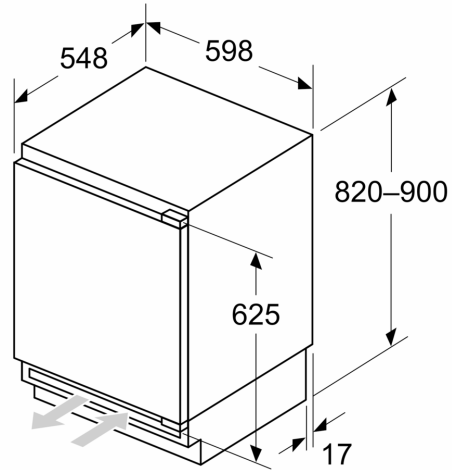

#### Maße

- Nischenmaße (H x B x T): 82.0 cm x 60.0 cm x 55.0 cm
- Gerätemaße ( H x B x T): 82.0 cm x 59.8 cm x 54.8 cm

#### Sonderzubehör

N 70, UNTERBAU-KÜHLSCHRANK MIT  
 GEFRIERFACH, 82 X 60 CM, FLACHSCHARNIER MIT  
 SOFTEINZUG  
 KU2223DD0

Maße in mm  
 Empfehlung Spaltmaße für Flachscharnier

F	R	X
16-19	0-3	2,5
20	0-1	3
	2-3	2,5
21	0-1	3
	2-3	2,5
22	0	4
	1	3,5
	2-3	3

Die in der Tabelle empfohlenen Spaltmasse sind einzuhalten, um eine kollisionsfreie Öffnung der Gerätetüre zu gewährleisten und Beschädigungen am Küchenmöbel zu vermeiden.

Maße in mm

Maße in mm

A: Unterbauhöhe  
 B:  $\geq 560$  mm (empfohlen)  
 Platz für elektrischen Anschluss  
 seitlich rechts oder links neben dem  
 Gerät