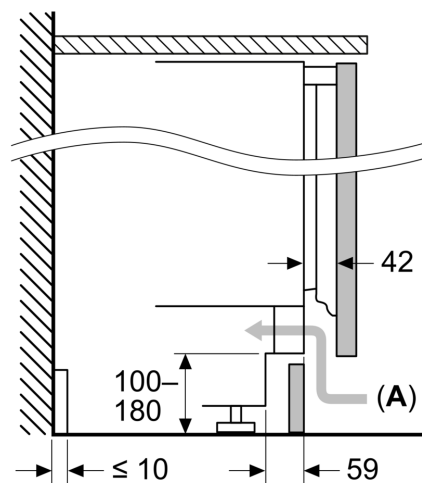

#### Maße

- Nischenmaße (H x B x T): 82.0 cm x 60.0 cm x 55.0 cm
- Gerätemaße ( H x B x T): 82.0 cm x 59.8 cm x 54.8 cm

Die in der Tabelle empfohlenen Spaltmasse sind einzuhalten, um eine kollisionsfreie Öffnung der Gerätetüre zu gewährleisten und Beschädigungen am Küchenmöbel zu vermeiden.

Maße in mm

Maße in mm

A: Unterbauhöhe  
 B:  $\geq 560$  mm (empfohlen)  
 Platz für elektrischen Anschluss  
 seitlich rechts oder links neben dem  
 Gerät

Maße in mm

A: Lufteintritt  $\geq 200$  cm<sup>2</sup>