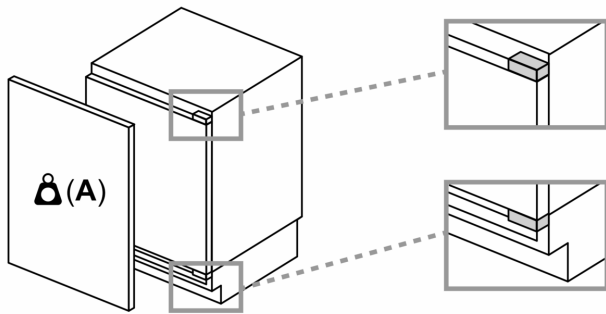

Maximal zulässiges Gewicht der Möbelfronten

Montierte Möbelfronten, die das zulässige
Gewicht überschreiten, können zu
Beschädigungen und zu
Funktionsbeeinträchtigungen der Scharniere
führen

A: Gewicht ≤ 12 kg