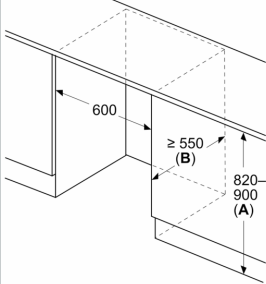

#### Maße

- Nischenmaße (H x B x T): 82.0 cm x 60.0 cm x 55.0 cm
- Gerätemaße ( H x B x T): 82.0 cm x 59.8 cm x 54.8 cm

#### Sonderzubehör

N 70, UNTERBAU-KÜHLSCHRANK MIT  
 GEFRIERFACH, 82 X 60 CM, FLACHSCHARNIER MIT  
 SOFTEINZUG  
 KU2223DD0

Maße in mm  
 Empfehlung Spaltmaße für Flachscharnier

F	R	X
16-19	0-3	2,5
20	0-1	3
	2-3	2,5
21	0-1	3
	2-3	2,5
22	0	4
	1	3,5
	2-3	3

Die in der Tabelle empfohlenen Spaltmasse sind einzuhalten, um eine kollisionsfreie Öffnung der Gerätetüre zu gewährleisten und Beschädigungen am Küchenmöbel zu vermeiden.

Maße in mm

Maße in mm

A: Unterbauhöhe  
 B:  $\geq 560$  mm (empfohlen)  
 Platz für elektrischen Anschluss  
 seitlich rechts oder links neben dem  
 Gerät