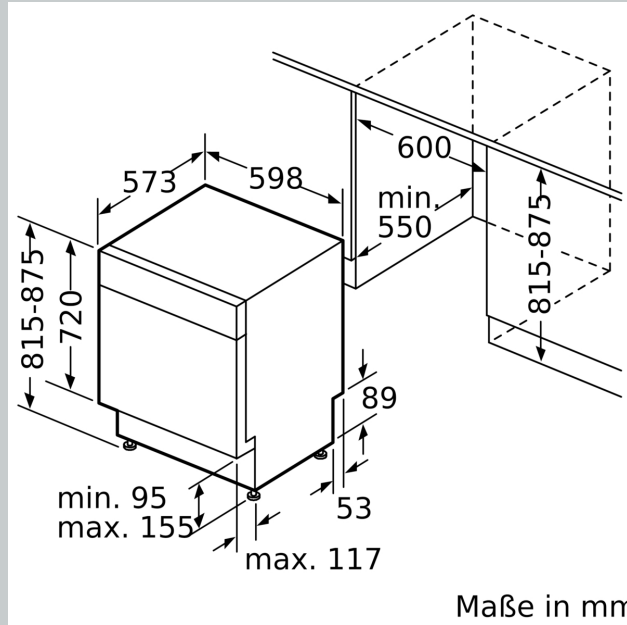

Energieeffizienzklasse: A
 Energieverbrauch des Eco 50°C Programm pro 100 Betriebszyklen: 54 kWh
 Höchste Anzahl von Maßgedecken (EU 2017/1369): 14
 Wasserverbrauch in Litern im eco-Programm pro Betriebszyklus (EU 2017/1369): 9.0 l
 Programmdauer (EU 2017/1369): 4:30 h
 Geräuschwert: 42 dB(A) re 1pW
 Geräusch-Effizienzklasse: B
 Bauform: Einbau
 Höhe der Arbeitsplatte: 0 mm
 Abmessungen des Gerätes: 815 x 598 x 573 mm
 Nischenmaße für Installation (H x B x T): 815-875 x 600 x 550 mm
 Tiefe bei geöffneter Tür (90°): 1150 mm
 Höhenverstellbare Füße: Ja - alle von vorne
 Höhenverstellung max.: 60 mm
 Verstellbarer Sockel: Horizontal und Vertikal
 Nettogewicht: 38.4 kg
 Bruttogewicht: 40.5 kg
 Anschlusswert: 2400 W
 Absicherung: 10 A
 Spannung: 220-240 V
 Frequenz: 50; 60 Hz
 Länge Anschlusskabel: 175.0 cm
 Steckerart: Schuko-/Gardy.m.Erdung
 Länge Zulaufschlauch: 165 cm
 Länge Ablaufschlauch: 190 cm
 EAN-Nummer: 4242004285328
 Gerätetyp: Unterbaufähig

- Integrierter Glasschutz
- Inkl. Sockelblech
- Salzeinfüllhilfe (Trichter)
- Inkl. Dampfschutz für die Arbeitsplatte
- Gerätemaße (H x B x T): 81.5 cm x 59.8 cm x 57.3 cm

¹ auf einer Energieeffizienzklassen-Skala von A bis G

N 50, UNTERBAU-GESCHIRRSPÜLER, 60 CM,
GEBÜRSTETER STAHL
S125ECS15E

Maße in mm

⚡ Steckdose
() Werte mit Verlängerungssatz

Maße in mm