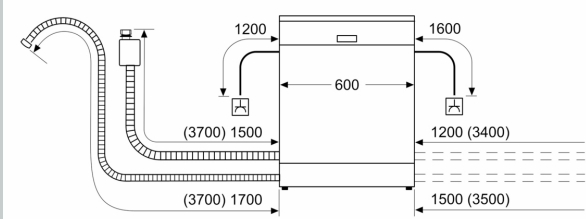

Energieeffizienzklasse: A
 Energieverbrauch des Eco 50°C Programm pro 100 Betriebszyklen: 54 kWh
 Höchste Anzahl von Maßgedecken (EU 2017/1369): 14
 Wasserverbrauch in Litern im eco-Programm pro Betriebszyklus (EU 2017/1369): 9.0 l
 Programmdauer (EU 2017/1369): 4:30 h
 Geräuschwert: 42 dB(A) re 1pW
 Geräusch-Effizienzklasse: B
 Bauform: Einbau
 Höhe der Arbeitsplatte: 0 mm
 Abmessungen des Gerätes: 815 x 598 x 573 mm
 Nischenmaße für Installation (H x B x T): 815-875 x 600 x 550 mm
 Tiefe bei geöffneter Tür (90°): 1150 mm
 Höhenverstellbare Füße: Ja - alle von vorne
 Höhenverstellung max.: 60 mm
 Verstellbarer Sockel: Horizontal und Vertikal
 Nettogewicht: 38.4 kg
 Bruttogewicht: 40.5 kg
 Anschlusswert: 2400 W
 Absicherung: 10 A
 Spannung: 220-240 V
 Frequenz: 50; 60 Hz
 Länge Anschlusskabel: 175.0 cm
 Steckerart: Schuko-/Gardy.m.Erdung
 Länge Zulaufschlauch: 165 cm
 Länge Ablaufschlauch: 190 cm
 EAN-Nummer: 4242004285328
 Gerätetyp: Unterbaufähig

- Integrierter Glasschutz
- Inkl. Sockelblech
- Salzeinfüllhilfe (Trichter)
- Inkl. Dampfschutz für die Arbeitsplatte
- Gerätemaße (H x B x T): 81.5 cm x 59.8 cm x 57.3 cm

¹ auf einer Energieeffizienzklassen-Skala von A bis G

N 50, UNTERBAU-GESCHIRRSPÜLER, 60 CM,
GEBÜRSTETER STAHL
S125ECS15E

Maße in mm

⚡ Steckdose
() Werte mit Verlängerungssatz

Maße in mm