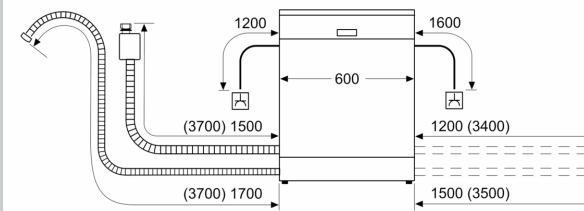

Energieeffizienzklasse: D
 Energieverbrauch des Eco 50°C Programm pro 100 Betriebszyklen:
84 kWh
 Höchste Anzahl von Maßgedecken (EU 2017/1369): 13
 Wasserverbrauch in Litern im eco-Programm pro Betriebszyklus
 (EU 2017/1369): 9.0 l
 Programmdauer (EU 2017/1369): 4:30 h
 Geräuschwert: 46 dB(A) re 1pW
 Geräusch-Effizienzklasse: C
 Bauform: Einbau
 Höhe der Arbeitsplatte: 0 mm
 Abmessungen des Gerätes: 815 x 598 x 573 mm
 Min. Nischenmaße für Installation (H x B x T): 815-875 x 600 x 550 mm
 Tiefe bei geöffneter Tür (90°): 1150 mm
 Höhenverstellbare Füße: Ja - alle von vorne
 Höhenverstellung max.: 60 mm
 Verstellbarer Sockel: Horizontal und Vertikal
 Nettogewicht: 33.6 kg
 Bruttogewicht: 35.8 kg
 Anschlusswert: 2400 W
 Absicherung: 10 A
 Spannung: 220-240 V
 Frequenz: 50; 60 Hz
 Länge Anschlusskabel: 175.0 cm
 Steckerart: Schuko-/Gardy.m.Erdung
 Länge Zulaufschlauch: 165 cm
 Länge Ablaufschlauch: 190 cm
 EAN-Nummer: 4242004279235
 Gerätetyp: Unterbaufähig

Technische Daten

- Home Connect
- Bedienblende mit Klartext (englisch)
- Restzeitanzeige in Minuten
- Startzeitvorwahl 1-24 Stunden

Sonderzubehör

- Neff AquaStop®
- Tastensperre
- Integrierter Glasschutz
- Inkl. Sockelblech
- Inkl. Dampfschutz-Blech
- Gerätemaße (H x B x T): 81.5 cm x 59.8 cm x 57.3 cm

N 50, UNTERBAU-GESCHIRRSPÜLER, 60 CM,
GEBÜRSTETER STAHL
S125HTS01E

Maße in mm

⏏ Steckdose
() Werte mit Verlängerungssatz

Maße in mm