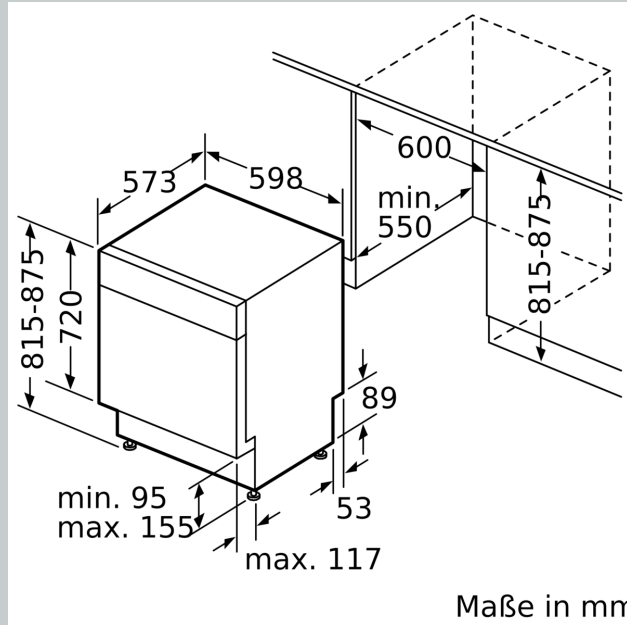

Energieeffizienzklasse: D
 Energieverbrauch des Eco 50°C Programm pro 100 Betriebszyklen:
84 kWh
 Höchste Anzahl von Maßgedecken (EU 2017/1369): 13
 Wasserverbrauch in Litern im eco-Programm pro Betriebszyklus
 (EU 2017/1369): 9.0 l
 Programmdauer (EU 2017/1369): 4:30 h
 Geräuschwert: 46 dB(A) re 1pW
 Geräusch-Effizienzklasse: C
 Bauform: Einbau
 Höhe der Arbeitsplatte: 0 mm
 Abmessungen des Gerätes: 815 x 598 x 573 mm
 Min. Nischenmaße für Installation (H x B x T): 815-875 x 600 x 550 mm
 Tiefe bei geöffneter Tür (90°): 1150 mm
 Höhenverstellbare Füße: Ja - alle von vorne
 Höhenverstellung max.: 60 mm
 Verstellbarer Sockel: Horizontal und Vertikal
 Nettogewicht: 33.6 kg
 Bruttogewicht: 35.8 kg
 Anschlusswert: 2400 W
 Absicherung: 10 A
 Spannung: 220-240 V
 Frequenz: 50; 60 Hz
 Länge Anschlusskabel: 175.0 cm
 Steckerart: Schuko-/Gardy.m.Erdung
 Länge Zulaufschlauch: 165 cm
 Länge Ablaufschlauch: 190 cm
 EAN-Nummer: 4242004279235
 Gerätetyp: Unterbaufähig

Technische Daten

- Home Connect
- Bedienblende mit Klartext (englisch)
- Restzeitanzeige in Minuten
- Startzeitvorwahl 1-24 Stunden

Sonderzubehör

- Neff AquaStop®
- Tastensperre
- Integrierter Glasschutz
- Inkl. Sockelblech
- Inkl. Dampfschutz-Blech
- Gerätemaße (H x B x T): 81.5 cm x 59.8 cm x 57.3 cm

N 50, UNTERBAU-GESCHIRRSPÜLER, 60 CM,
GEBÜRSTETER STAHL
S125HTS01E

Maße in mm

⏏ Steckdose
() Werte mit Verlängerungssatz

Maße in mm