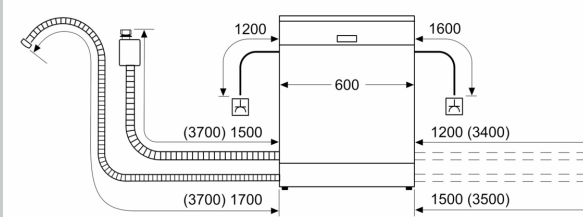

Energieeffizienzklasse: D
 Energieverbrauch des Eco 50°C Programm pro 100 Betriebszyklen:84 kWh
 Höchste Anzahl von Maßgedecken (EU 2017/1369): 13
 Wasserverbrauch in Litern im eco-Programm pro Betriebszyklus (EU 2017/1369): 9.0 l
 Programmdauer (EU 2017/1369): 4:30 h
 Geräuschwert: 46 dB(A) re 1pW
 Geräusch-Effizienzklasse: C
 Bauform: Einbau
 Höhe der Arbeitsplatte: 0 mm
 Abmessungen des Gerätes: 815 x 598 x 573 mm
 Nischenmaße für Installation (H x B x T): .815-875 x 600 x 550 mm
 Tiefe bei geöffneter Tür (90°): 1150 mm
 Höhenverstellbare Füße: Ja - alle von vorne
 Höhenverstellung max.: 60 mm
 Verstellbarer Sockel: Horizontal und Vertikal
 Nettogewicht: 32.8 kg
 Bruttogewicht: 35.0 kg
 Anschlusswert: 2400 W
 Absicherung: 10 A
 Spannung: 220-240 V
 Frequenz: 50; 60 Hz
 Länge Anschlusskabel: 175.0 cm
 Steckerart: Schuko-/Gardy.m.Erdung
 Länge Zulaufschlauch: 165 cm
 Länge Ablaufschlauch: 190 cm
 EAN-Nummer: 4242004279242
 Gerätetyp: Teilintegriert

Technische Daten

- Home Connect
- Bedienblende mit Klartext (englisch)
- Restzeitanzeige in Minuten
- Startzeitvorwahl 1-24 Stunden

Sonderzubehör

- Neff AquaStop®
- Tastensperre
- Integrierter Glasschutz
- Inkl. Dampfschutz-Blech
- Gerätemaße (H x B x T): 81.5 cm x 59.8 cm x 57.3 cm

N 50, TEILINTEGRIERTER GESCHIRRSPÜLER, 60
CM, GEBÜRSTETER STAHL
S145HTS01E

Maße in mm

⚡ Steckdose
() Werte mit Verlängerungssatz

Maße in mm