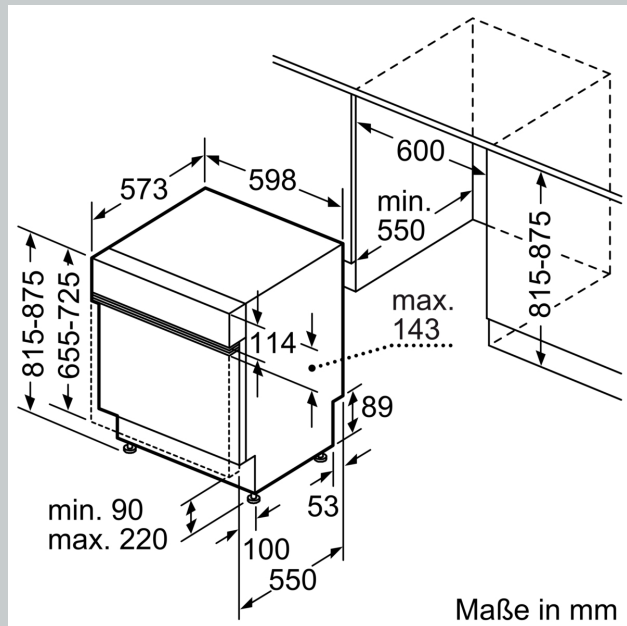

Energieeffizienzklasse: D
 Energieverbrauch des Eco 50°C Programm pro 100 Betriebszyklen:84 kWh
 Höchste Anzahl von Maßgedecken (EU 2017/1369): 13
 Wasserverbrauch in Litern im eco-Programm pro Betriebszyklus (EU 2017/1369): 9.0 l
 Programmdauer (EU 2017/1369): 4:30 h
 Geräuschwert: 46 dB(A) re 1pW
 Geräusch-Effizienzklasse: C
 Bauform: Einbau
 Höhe der Arbeitsplatte: 0 mm
 Abmessungen des Gerätes: 815 x 598 x 573 mm
 Nischenmaße für Installation (H x B x T): .815-875 x 600 x 550 mm
 Tiefe bei geöffneter Tür (90°): 1150 mm
 Höhenverstellbare Füße: Ja - alle von vorne
 Höhenverstellung max.: 60 mm
 Verstellbarer Sockel: Horizontal und Vertikal
 Nettogewicht: 32.8 kg
 Bruttogewicht: 35.0 kg
 Anschlusswert: 2400 W
 Absicherung: 10 A
 Spannung: 220-240 V
 Frequenz: 50; 60 Hz
 Länge Anschlusskabel: 175.0 cm
 Steckerart: Schuko-/Gardy.m.Erdung
 Länge Zulaufschlauch: 165 cm
 Länge Ablaufschlauch: 190 cm
 EAN-Nummer: 4242004279242
 Gerätetyp: Teilintegriert

Technische Daten

- Home Connect
- Bedienblende mit Klartext (englisch)
- Restzeitanzeige in Minuten
- Startzeitvorwahl 1-24 Stunden

Sonderzubehör

- Neff AquaStop®
- Tastensperre
- Integrierter Glasschutz
- Inkl. Dampfschutz-Blech
- Gerätemaße (H x B x T): 81.5 cm x 59.8 cm x 57.3 cm

N 50, TEILINTEGRIERTER GESCHIRRSPÜLER, 60
CM, GEBÜRSTETER STAHL
S145HTS01E

Maße in mm

⚡ Steckdose
() Werte mit Verlängerungssatz

Maße in mm