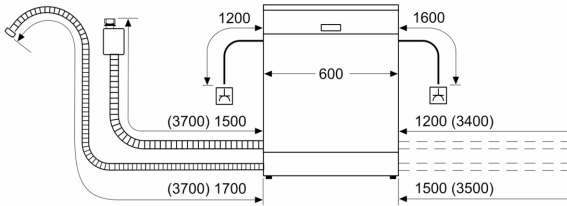

Energieeffizienzklasse: D
 Energieverbrauch des Eco 50°C Programm pro 100 Betriebszyklen:84 kWh
 Höchste Anzahl von Maßgedecken (EU 2017/1369): 13
 Wasserverbrauch in Litern im eco-Programm pro Betriebszyklus (EU 2017/1369): 9.0 l
 Programmdauer (EU 2017/1369): 4:30 h
 Geräuschwert: 46 dB(A) re 1pW
 Geräusch-Effizienzklasse: C
 Bauform: Einbau
 Höhe der Arbeitsplatte: 0 mm
 Abmessungen des Gerätes: 815 x 598 x 573 mm
 Nischenmaße für Installation (H x B x T): . 815-875 x 600 x 550 mm
 Tiefe bei geöffneter Tür (90°): 1150 mm
 Höhenverstellbare Füße: Ja - alle von vorne
 Höhenverstellung max.: 60 mm
 Verstellbarer Sockel: Horizontal und Vertikal
 Nettogewicht: 32.6 kg
 Bruttogewicht: 34.8 kg
 Anschlusswert: 2400 W
 Absicherung: 10 A
 Spannung: 220-240 V
 Frequenz: 50; 60 Hz
 Länge Anschlusskabel: 175.0 cm
 Steckerart: Schuko-/Gardy.m.Erdung
 Länge Zulaufschlauch: 165 cm
 Länge Ablaufschlauch: 190 cm
 EAN-Nummer: 4242004286318
 Gerätetyp: Teilintegriert

Anzeige und Bedienung

- Bedienblende mit Klartext (englisch)
- Home Connect-fähig über WLAN
- Restzeitanzeige in Minuten
- Startzeitvorwahl 1-24 Stunden

Technische Informationen und Zubehör

- Aqua Stop: eine Neff Garantie bei Wasserschäden - ein Geräteleben lang*
- Tastensperre
- Integrierter Glasschutz
- Inkl. Dampfschutz für die Arbeitsplatte
- Gerätemaße (H x B x T): 81.5 cm x 59.8 cm x 57.3 cm

¹ auf einer Energieeffizienzklassen-Skala von A bis G

N 50, GESCHIRRSPÜLER INTEGRIERBAR, 60 CM,
GEBÜRSTETER STAHL
S145HTS04E

Maße in mm

⚡ Steckdose
() Werte mit Verlängerungssatz

Maße in mm