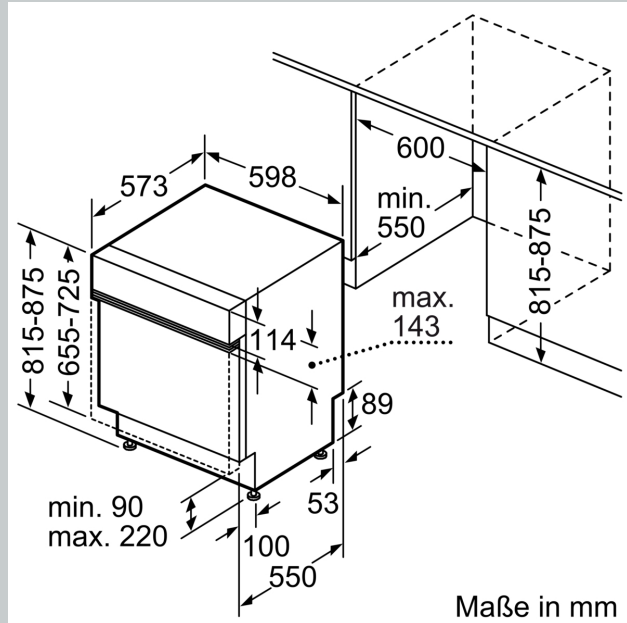

Energieeffizienzklasse: D
 Energieverbrauch des Eco 50°C Programm pro 100 Betriebszyklen:84 kWh
 Höchste Anzahl von Maßgedecken (EU 2017/1369): 13
 Wasserverbrauch in Litern im eco-Programm pro Betriebszyklus (EU 2017/1369): 9.0 l
 Programmdauer (EU 2017/1369): 4:30 h
 Geräuschwert: 46 dB(A) re 1pW
 Geräusch-Effizienzklasse: C
 Bauform: Einbau
 Höhe der Arbeitsplatte: 0 mm
 Abmessungen des Gerätes: 815 x 598 x 573 mm
 Nischenmaße für Installation (H x B x T): . 815-875 x 600 x 550 mm
 Tiefe bei geöffneter Tür (90°): 1150 mm
 Höhenverstellbare Füße: Ja - alle von vorne
 Höhenverstellung max.: 60 mm
 Verstellbarer Sockel: Horizontal und Vertikal
 Nettogewicht: 32.6 kg
 Bruttogewicht: 34.8 kg
 Anschlusswert: 2400 W
 Absicherung: 10 A
 Spannung: 220-240 V
 Frequenz: 50; 60 Hz
 Länge Anschlusskabel: 175.0 cm
 Steckerart: Schuko-/Gardy.m.Erdung
 Länge Zulaufschlauch: 165 cm
 Länge Ablaufschlauch: 190 cm
 EAN-Nummer: 4242004286318
 Gerätetyp: Teilintegriert

Anzeige und Bedienung

- Bedienblende mit Klartext (englisch)
- Home Connect-fähig über WLAN
- Restzeitanzeige in Minuten
- Startzeitvorwahl 1-24 Stunden

Technische Informationen und Zubehör

- Aqua Stop: eine Neff Garantie bei Wasserschäden - ein Geräteleben lang*
- Tastensperre
- Integrierter Glasschutz
- Inkl. Dampfschutz für die Arbeitsplatte
- Gerätemaße (H x B x T): 81.5 cm x 59.8 cm x 57.3 cm

¹ auf einer Energieeffizienzklassen-Skala von A bis G

N 50, GESCHIRRSPÜLER INTEGRIERBAR, 60 CM,
GEBÜRSTETER STAHL
S145HTS04E

Maße in mm

⚡ Steckdose
() Werte mit Verlängerungssatz

Maße in mm