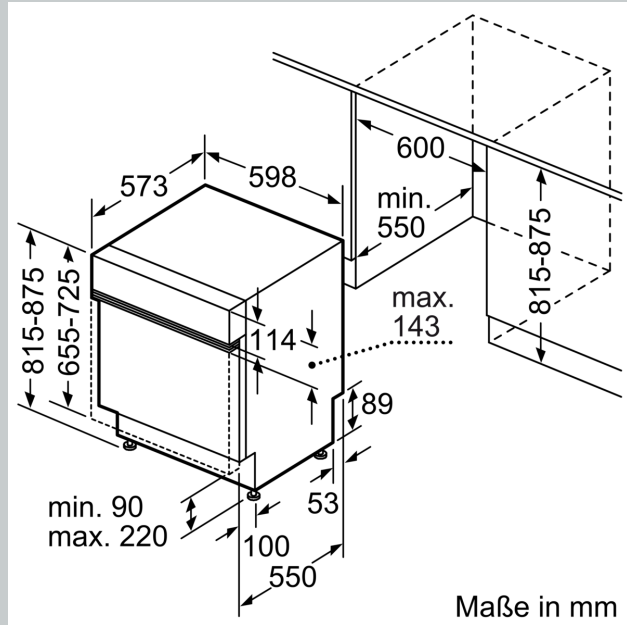

Energieeffizienzklasse: D
 Energieverbrauch des Eco 50°C Programm pro 100 Betriebszyklen:85 kWh
 Höchste Anzahl von Maßgedecken (EU 2017/1369): 14
 Wasserverbrauch in Litern im eco-Programm pro Betriebszyklus (EU 2017/1369): 9.0 l
 Programmdauer (EU 2017/1369): 4:30 h
 Geräuschwert: 46 dB(A) re 1pW
 Geräusch-Effizienzklasse: C
 Bauform: Einbau
 Höhe der Arbeitsplatte: 0 mm
 Abmessungen des Gerätes: 815 x 598 x 573 mm
 Min. Nischenmaße für Installation (H x B x T): 815-875 x 600 x 550 mm
 Tiefe bei geöffneter Tür (90°): 1150 mm
 Höhenverstellbare Füße: Ja - alle von vorne
 Höhenverstellung max.: 60 mm
 Verstellbarer Sockel: Horizontal und Vertikal
 Nettogewicht: 34.5 kg
 Bruttogewicht: 36.6 kg
 Anschlusswert: 2400 W
 Absicherung: 10 A
 Spannung: 220-240 V
 Frequenz: 50; 60 Hz
 Länge Anschlusskabel: 175.0 cm
 Steckerart: Schuko-/Gardy.m.Erdung
 Länge Zulaufschlauch: 165 cm
 Länge Ablaufschlauch: 190 cm
 EAN-Nummer: 4242004278368
 Gerätetyp: Teilintegriert

- Home Connect
- Bedienblende mit Klartext (englisch)
- Restzeitanzeige in Minuten
- Startzeitvorwahl 1-24 Stunden

Sonderzubehör

- Neff AquaStop®
- Tastensperre
- Integrierter Glasschutz
- Inkl. Dampfschutz-Blech
- Gerätemaße (H x B x T): 81.5 cm x 59.8 cm x 57.3 cm

N 50, TEILINTEGRIERTER GESCHIRRSPÜLER, 60
CM, GEBÜRSTETER STAHL
S145HVS00E

Maße in mm

⚡ Steckdose
() Werte mit Verlängerungssatz

Maße in mm