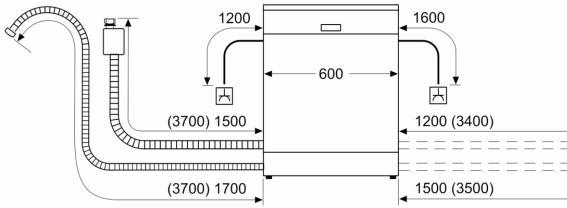

Energieeffizienzklasse: D
 Energieverbrauch des Eco 50°C Programm pro 100 Betriebszyklen:85 kWh
 Höchste Anzahl von Maßgedecken (EU 2017/1369): 14
 Wasserverbrauch in Litern im eco-Programm pro Betriebszyklus (EU 2017/1369): 9.0 l
 Programmdauer (EU 2017/1369): 4:30 h
 Geräuschwert: 46 dB(A) re 1pW
 Geräusch-Effizienzklasse: C
 Bauform: Einbau
 Höhe der Arbeitsplatte: 0 mm
 Abmessungen des Gerätes: 815 x 598 x 573 mm
 Min. Nischenmaße für Installation (H x B x T): 815-875 x 600 x 550 mm
 Tiefe bei geöffneter Tür (90°): 1150 mm
 Höhenverstellbare Füße: Ja - alle von vorne
 Höhenverstellung max.: 60 mm
 Verstellbarer Sockel: Horizontal und Vertikal
 Nettogewicht: 34.5 kg
 Bruttogewicht: 36.6 kg
 Anschlusswert: 2400 W
 Absicherung: 10 A
 Spannung: 220-240 V
 Frequenz: 50; 60 Hz
 Länge Anschlusskabel: 175.0 cm
 Steckerart: Schuko-/Gardy.m.Erdung
 Länge Zulaufschlauch: 165 cm
 Länge Ablaufschlauch: 190 cm
 EAN-Nummer: 4242004278368
 Gerätetyp: Teilintegriert

- Home Connect
- Bedienblende mit Klartext (englisch)
- Restzeitanzeige in Minuten
- Startzeitvorwahl 1-24 Stunden

Sonderzubehör

- Neff AquaStop®
- Tastensperre
- Integrierter Glasschutz
- Inkl. Dampfschutz-Blech
- Gerätemaße (H x B x T): 81.5 cm x 59.8 cm x 57.3 cm

N 50, TEILINTEGRIERTER GESCHIRRSPÜLER, 60
CM, GEBÜRSTETER STAHL
S145HVS00E

Maße in mm

⚡ Steckdose
() Werte mit Verlängerungssatz

Maße in mm