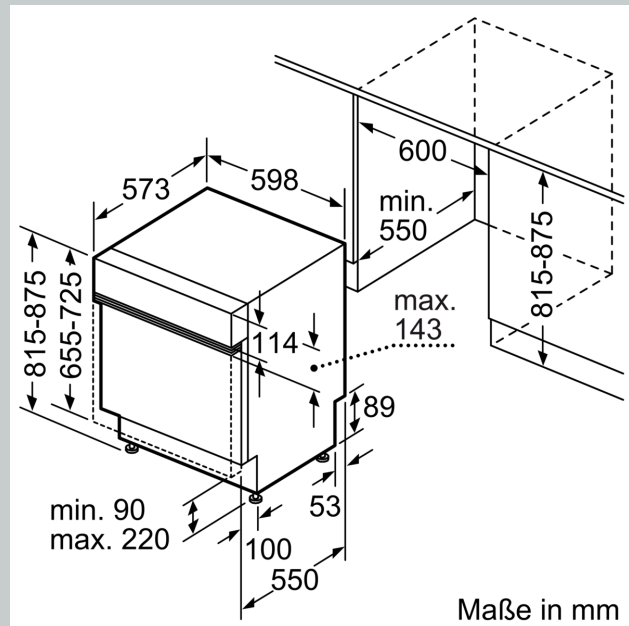

Energieeffizienzklasse: ..... D  
 Energieverbrauch des Eco 50°C Programm pro 100 Betriebszyklen: .....85 kWh  
 Höchste Anzahl von Maßgedecken (EU 2017/1369): ..... 14  
 Wasserverbrauch in Litern im eco-Programm pro Betriebszyklus (EU 2017/1369): ..... 9.0 l  
 Programmdauer (EU 2017/1369): ..... 4:30 h  
 Geräuschwert: ..... 46 dB(A) re 1pW  
 Geräusch-Effizienzklasse: ..... C  
 Bauform: ..... Einbau  
 Höhe der Arbeitsplatte: ..... 0 mm  
 Abmessungen des Gerätes: ..... 815 x 598 x 573 mm  
 Min. Nischenmaße für Installation (H x B x T): 815-875 x 600 x 550 mm  
 Tiefe bei geöffneter Tür (90°): ..... 1150 mm  
 Höhenverstellbare Füße: ..... Ja - alle von vorne  
 Höhenverstellung max.: ..... 60 mm  
 Verstellbarer Sockel: ..... Horizontal und Vertikal  
 Nettogewicht: ..... 34.5 kg  
 Bruttogewicht: ..... 36.6 kg  
 Anschlusswert: ..... 2400 W  
 Absicherung: ..... 10 A  
 Spannung: ..... 220-240 V  
 Frequenz: ..... 50; 60 Hz  
 Länge Anschlusskabel: ..... 175.0 cm  
 Steckerart: ..... Schuko-/Gardy.m.Erdung  
 Länge Zulaufschlauch: ..... 165 cm  
 Länge Ablaufschlauch: ..... 190 cm  
 EAN-Nummer: ..... 4242004278368  
 Gerätetyp: ..... Teilintegriert

#### Sonderzubehör

- Neff AquaStop®
- Tastensperre
- Integrierter Glasschutz
- Inkl. Dampfschutz-Blech
- Gerätemaße (H x B x T): 81.5 cm x 59.8 cm x 57.3 cm

<sup>1</sup> auf einer Energieeffizienzklassen-Skala von A bis G

N 50, TEILINTEGRIERTER GESCHIRRSPÜLER, 60  
CM, GEBÜRSTETER STAHL  
S145HVS00E

Maße in mm

⚡ Steckdose  
( ) Werte mit Verlängerungssatz

Maße in mm