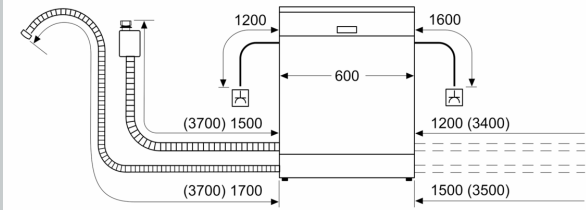

#### Sonderzubehör

- Neff AquaStop®
- Tastensperre
- Integrierter Glasschutz
- Inkl. Dampfschutz-Blech
- Gerätemaße (H x B x T): 81.5 cm x 59.8 cm x 57.3 cm

<sup>1</sup> auf einer Energieeffizienzklassen-Skala von A bis G

N 50, TEILINTEGRIERTER GESCHIRRSPÜLER, 60  
CM, GEBÜRSTETER STAHL  
S145HVS00E

Maße in mm

⚡ Steckdose  
( ) Werte mit Verlängerungssatz

Maße in mm