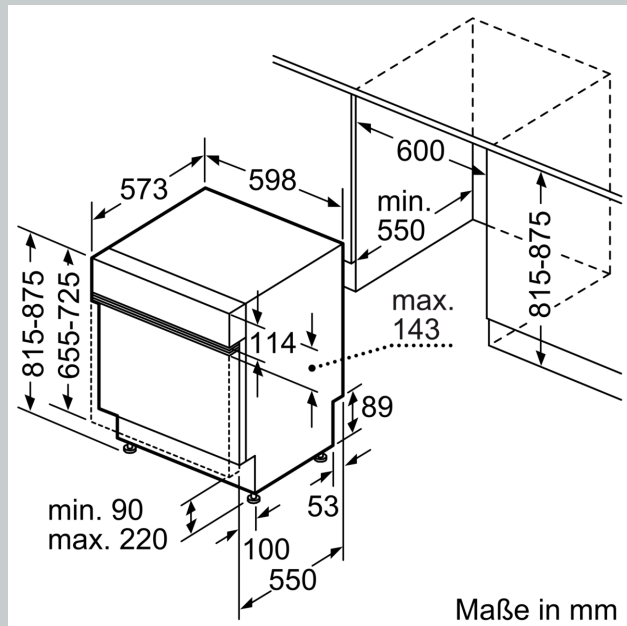

Energieeffizienzklasse:B
 Energieverbrauch des Eco 50°C Programm pro 100 Betriebszyklen:64 kWh
 Höchste Anzahl von Maßgedecken (EU 2017/1369): 13
 Wasserverbrauch in Litern im eco-Programm pro Betriebszyklus (EU 2017/1369): 9.0 l
 Programmdauer (EU 2017/1369): 3:35 h
 Geräuschwert: 42 dB(A) re 1pW
 Luftschallemissionsklasse: B
 Bauform: Einbau
 Höhe der Arbeitsplatte: 0 mm
 Abmessungen des Gerätes: 815 x 598 x 573 mm
 Min. Nischenmaße für Installation (H x B x T): 815-875 x 600 x 550 mm
 Tiefe bei geöffneter Tür (90°): 1200 mm
 Höhenverstellbare Füße: Ja - alle von vorne
 Höhenverstellung max.: 60 mm
 Verstellbarer Sockel: Horizontal und Vertikal
 Nettogewicht: 35.9 kg
 Bruttogewicht: 38.0 kg
 Anschlusswert: 2400 W
 Absicherung: 10 A
 Spannung: 220-240 V
 Frequenz: 50; 60 Hz
 Länge Anschlusskabel: 175.0 cm
 Steckerart: Schuko-/Gardy.m.Erdung
 Länge Zulaufschlauch: 165 cm
 Länge Ablaufschlauch: 190 cm
 EAN-Nummer: 4242004278061
 Gerätetyp: Teilintegriert

- Aqua Stop: eine Neff Garantie bei Wasserschäden - ein Geräteleben lang*
- Tastensperre
- Integrierter Glasschutz
- Salzeinfüllhilfe (Trichter)
- Inkl. Dampfschutz für die Arbeitsplatte
- Gerätemaße (H x B x T): 81.5 cm x 59.8 cm x 57.3 cm

* Garantiebedingungen finden Sie unter <https://www.neff-home.com/de/service/neff-garantien/herstellergarantie>

N 70, GESCHIRRSPÜLER INTEGRIERBAR, 60 CM,
GEBÜRSTETER STAHL
S147EAS00E

Maße in mm

⚡ Steckdose
() Werte mit Verlängerungssatz

Maße in mm