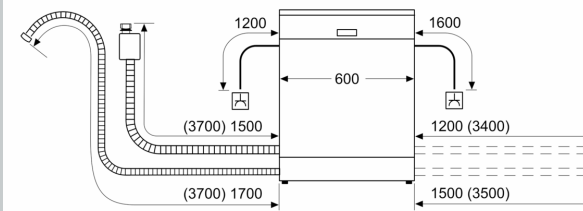

Energieeffizienzklasse:B
 Energieverbrauch des Eco 50°C Programm pro 100 Betriebszyklen:64 kWh
 Höchste Anzahl von Maßgedecken (EU 2017/1369): 13
 Wasserverbrauch in Litern im eco-Programm pro Betriebszyklus (EU 2017/1369): 9.0 l
 Programmdauer (EU 2017/1369): 3:35 h
 Geräuschwert: 42 dB(A) re 1pW
 Luftschallemissionsklasse: B
 Bauform: Einbau
 Höhe der Arbeitsplatte: 0 mm
 Abmessungen des Gerätes: 815 x 598 x 573 mm
 Min. Nischenmaße für Installation (H x B x T): 815-875 x 600 x 550 mm
 Tiefe bei geöffneter Tür (90°): 1200 mm
 Höhenverstellbare Füße: Ja - alle von vorne
 Höhenverstellung max.: 60 mm
 Verstellbarer Sockel: Horizontal und Vertikal
 Nettogewicht: 35.9 kg
 Bruttogewicht: 38.0 kg
 Anschlusswert: 2400 W
 Absicherung: 10 A
 Spannung: 220-240 V
 Frequenz: 50; 60 Hz
 Länge Anschlusskabel: 175.0 cm
 Steckerart: Schuko-/Gardy.m.Erdung
 Länge Zulaufschlauch: 165 cm
 Länge Ablaufschlauch: 190 cm
 EAN-Nummer: 4242004278061
 Gerätetyp: Teilintegriert

- Aqua Stop: eine Neff Garantie bei Wasserschäden - ein Geräteleben lang*
- Tastensperre
- Integrierter Glasschutz
- Salzeinfüllhilfe (Trichter)
- Inkl. Dampfschutz für die Arbeitsplatte
- Gerätemaße (H x B x T): 81.5 cm x 59.8 cm x 57.3 cm

* Garantiebedingungen finden Sie unter <https://www.neff-home.com/de/service/neff-garantien/herstellergarantie>

N 70, GESCHIRRSPÜLER INTEGRIERBAR, 60 CM,
GEBÜRSTETER STAHL
S147EAS00E

Maße in mm

⚡ Steckdose
() Werte mit Verlängerungssatz