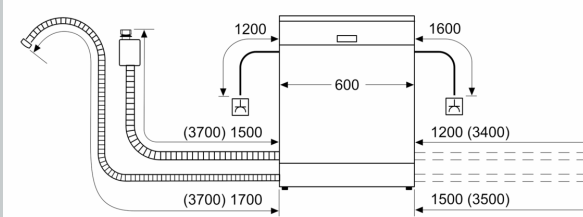

N 70, GESCHIRRSPÜLER INTEGRIERBAR, 60 CM,
GEBÜRSTETER STAHL
S147YCS04E

Maße in mm

⊣ Steckdose
○ Werte mit Verlängerungssatz