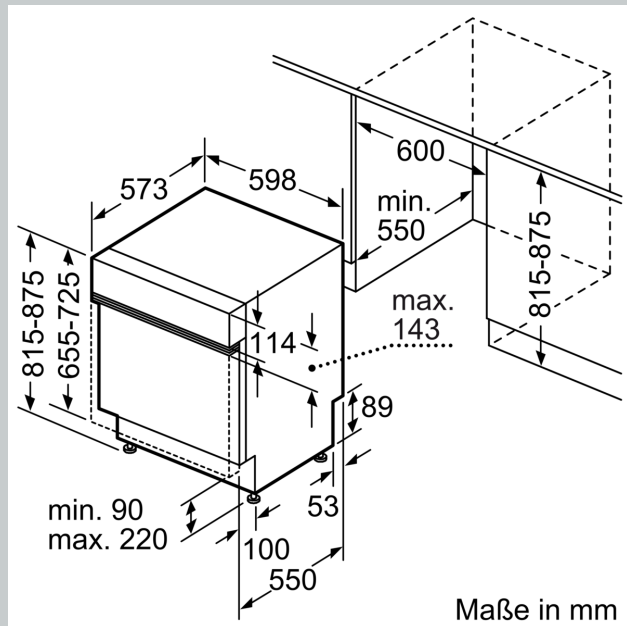

Energieeffizienzklasse: .....A  
 Energieverbrauch des Eco 50°C Programm pro 100 Betriebszyklen: .....54 kWh  
 Höchste Anzahl von Maßgedecken (EU 2017/1369): ..... 14  
 Wasserverbrauch in Litern im eco-Programm pro Betriebszyklus (EU 2017/1369): ..... 9.5 l  
 Programmdauer (EU 2017/1369): ..... 4:55 h  
 Geräuschwert: ..... 44 dB(A) re 1pW  
 Luftschallemissionsklasse: ..... B  
 Bauform: ..... Einbau  
 Höhe der Arbeitsplatte: ..... 0 mm  
 Abmessungen des Gerätes: ..... 815 x 598 x 573 mm  
 Min. Nischenmaße für Installation (H x B x T): 815-875 x 600 x 550 mm  
 Tiefe bei geöffneter Tür (90°): ..... 1150 mm  
 Höhenverstellbare Füße: ..... Ja - alle von vorne  
 Höhenverstellung max.: ..... 60 mm  
 Verstellbarer Sockel: ..... Horizontal und Vertikal  
 Nettogewicht: ..... 42.6 kg  
 Bruttogewicht: ..... 44.5 kg  
 Anschlusswert: ..... 2400 W  
 Absicherung: ..... 10 A  
 Spannung: ..... 220-240 V  
 Frequenz: ..... 50; 60 Hz  
 Länge Anschlusskabel: ..... 175.0 cm  
 Steckerart: ..... Schuko-/Gardy.m.Erdung  
 Länge Zulaufschlauch: ..... 165 cm  
 Länge Ablaufschlauch: ..... 190 cm  
 EAN-Nummer: ..... 4242004279396  
 Gerätetyp: ..... Teilintegriert

Maße in mm

⊣ Steckdose  
○ Werte mit Verlängerungssatz

Maße in mm