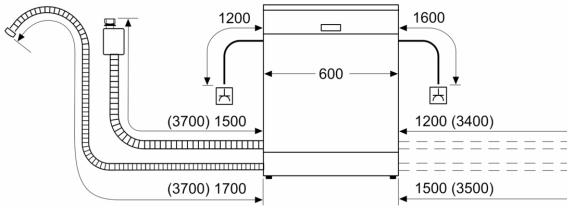

N 70, GESCHIRRSPÜLER INTEGRIERBAR, 60 CM,
GEBÜRSTETER STAHL
S147ZCS01E

Maße in mm

△ Steckdose
○ Werte mit Verlängerungssatz