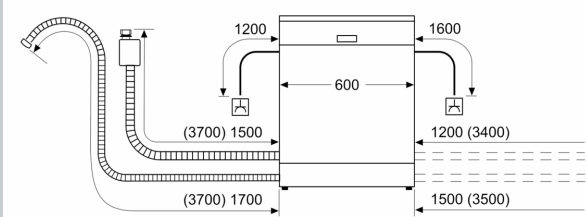

Energieeffizienzklasse: E
 Energieverbrauch des Eco 50°C Programm pro 100 Betriebszyklen: 94 kWh
 Höchste Anzahl von Maßgedecken (EU 2017/1369): 13
 Wasserverbrauch in Litern im eco-Programm pro Betriebszyklus (EU 2017/1369): 9,5 l
 Programmdauer (EU 2017/1369): 4:10 h
 Geräuschwert: 46 dB(A) re 1pW
 Geräusch-Effizienzklasse: C
 Bauform: Einbau
 Höhe der Arbeitsplatte: 0 mm
 Abmessungen des Gerätes: 815 x 598 x 550 mm
 Nischenmaße für Installation (H x B x T): . 815-875 x 600 x 550 mm
 Tiefe bei geöffneter Tür (90°): 1150 mm
 Höhenverstellbare Füße: Ja - alle von vorne
 Höhenverstellung max.: 60 mm
 Verstellbarer Sockel: Horizontal und Vertikal
 Nettogewicht: 33,0 kg
 Bruttogewicht: 35,2 kg
 Anschlusswert: 2400 W
 Absicherung: 10 A
 Spannung: 220-240 V
 Frequenz: 50; 60 Hz
 Reparaturindex: 0,1
 Länge Anschlusskabel: 175,0 cm
 Steckerart: Schuko-/Gardy.m.Erdung
 Länge Zulaufschlauch: 165 cm
 Länge Ablaufschlauch: 190 cm
 EAN-Nummer: 4242004285960
 Gerätetyp: Vollintegriert

Technische Informationen und Zubehör

- Aqua Stop: eine Neff Garantie bei Wasserschäden - ein Geräteleben lang*
- Integrierter Glasschutz
- Inkl. Dampfschutz für die Arbeitsplatte
- Gerätemaße (H x B x T): 81.5 cm x 59.8 cm x 55.0 cm

¹ auf einer Energieeffizienzklassen-Skala von A bis G

N 30, GESCHIRRSPÜLER VOLLINTEGRIERBAR, 60
CM
S1531TX01E

Maße in mm

⚡ Steckdose
() Werte mit Verlängerungssatz

Maße in mm