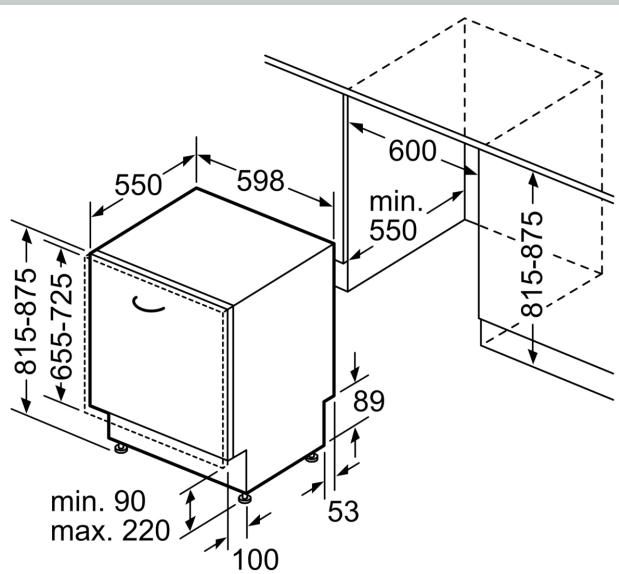

Energieeffizienzklasse: E
 Energieverbrauch des Eco 50°C Programm pro 100 Betriebszyklen: 94 kWh
 Höchste Anzahl von Maßgedecken (EU 2017/1369): 13
 Wasserverbrauch in Litern im eco-Programm pro Betriebszyklus (EU 2017/1369): 9,5 l
 Programmdauer (EU 2017/1369): 4:10 h
 Geräuschwert: 46 dB(A) re 1pW
 Geräusch-Effizienzklasse: C
 Bauform: Einbau
 Höhe der Arbeitsplatte: 0 mm
 Abmessungen des Gerätes: 815 x 598 x 550 mm
 Nischenmaße für Installation (H x B x T): . 815-875 x 600 x 550 mm
 Tiefe bei geöffneter Tür (90°): 1150 mm
 Höhenverstellbare Füße: Ja - alle von vorne
 Höhenverstellung max.: 60 mm
 Verstellbarer Sockel: Horizontal und Vertikal
 Nettogewicht: 33,0 kg
 Bruttogewicht: 35,2 kg
 Anschlusswert: 2400 W
 Absicherung: 10 A
 Spannung: 220-240 V
 Frequenz: 50; 60 Hz
 Reparaturindex: 0,1
 Länge Anschlusskabel: 175,0 cm
 Steckerart: Schuko-/Gardy.m.Erdung
 Länge Zulaufschlauch: 165 cm
 Länge Ablaufschlauch: 190 cm
 EAN-Nummer: 4242004285960
 Gerätetyp: Vollintegriert

Technische Informationen und Zubehör

- Aqua Stop: eine Neff Garantie bei Wasserschäden - ein Geräteleben lang*
- Integrierter Glasschutz
- Inkl. Dampfschutz für die Arbeitsplatte
- Gerätemaße (H x B x T): 81.5 cm x 59.8 cm x 55.0 cm

¹ auf einer Energieeffizienzklassen-Skala von A bis G

N 30, GESCHIRRSPÜLER VOLLINTEGRIERBAR, 60
CM
S1531TX01E

Maße in mm

⚡ Steckdose
() Werte mit Verlängerungssatz

Maße in mm