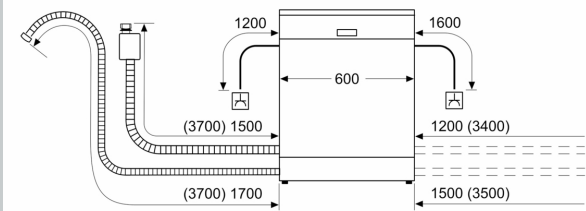

N 50, GESCHIRRSPÜLER VOLLINTEGRIERBAR, 60
CM
S155EAX08E

Maße in mm

⚡ Steckdose
( ) Werte mit Verlängerungssatz