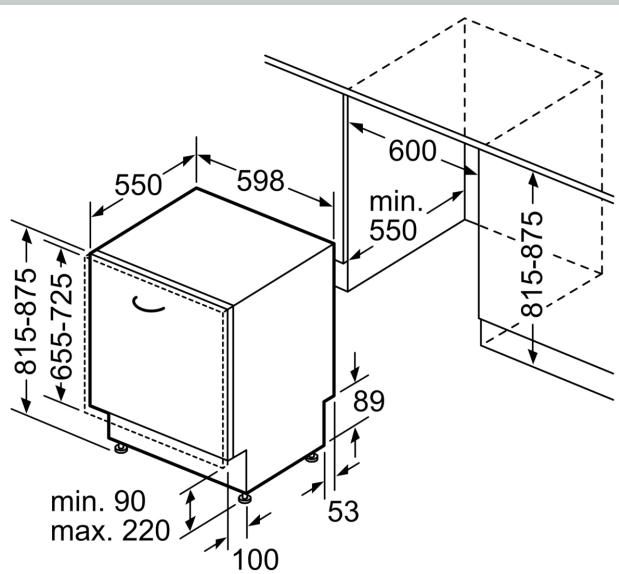

Energieeffizienzklasse:	.....B
Energieverbrauch des Eco 50°C Programm pro 100 Betriebszyklen:	.....64 kWh
Höchste Anzahl von Maßgedecken (EU 2017/1369):	..... 13
Wasserverbrauch in Litern im eco-Programm pro Betriebszyklus (EU 2017/1369):	..... 9.0 l
Programmdauer (EU 2017/1369):	..... 3:35 h
Geräuschwert:	..... 42 dB(A) re 1pW
Geräusch-Effizienzklasse:	..... B
Bauform:	..... Einbau
Höhe der Arbeitsplatte:	..... 0 mm
Abmessungen des Gerätes:	..... 815 x 598 x 550 mm
Nischenmaße für Installation (H x B x T):	..... 815-875 x 600 x 550 mm
Tiefe bei geöffneter Tür (90°):	..... 1150 mm
Höhenverstellbare Füße:	..... Ja - alle von vorne
Höhenverstellung max.:	..... 60 mm
Verstellbarer Sockel:	..... Horizontal und Vertikal
Nettogewicht:	..... 34.4 kg
Bruttogewicht:	..... 36.5 kg
Anschlusswert:	..... 2400 W
Absicherung:	..... 10 A
Spannung:	..... 220-240 V
Frequenz:	..... 50; 60 Hz
Reparaturindex:	..... 0.0
Länge Anschlusskabel:	..... 175.0 cm
Steckerart:	..... Schuko-/Gardy.m.Erdung
Länge Zulaufschlauch:	..... 165 cm
Länge Ablaufschlauch:	..... 190 cm
EAN-Nummer:	..... 4242004278474
Gerätetyp:	..... Vollintegriert

Maße in mm

⚡ Steckdose  
( ) Werte mit Verlängerungssatz

Maße in mm