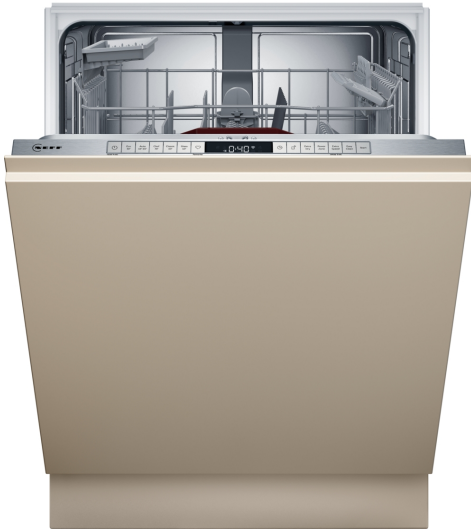

N 50, GESCHIRRSPÜLER VOLLINTEGRIERBAR, 60  
CM  
S155EAX08E

Der Geschirrspüler ist komfortabel zu beladen und das InfoLight zeigt an ob das Gerät noch läuft.

- ✓ Flex 1 Korbsystem: flexible Elemente im Ober- und Unterkorb und Rack Matic im Oberkorb für flexibles Beladen.
- ✓ Info Light: solange der rote Punkt auf den Boden vor dem Geschirrspüler projiziert ist, läuft er noch.
- ✓ Open Dry: automatisches Öffnen der Türe während der Trockenphase für noch trockeneres Geschirr.
- ✓ Chef 70°C: das Profi-Programm gegen hartnäckige Verschmutzungen.
- ✓ Favourite: schneller Zugriff auf Ihre Lieblingseinstellungen und -programme.

N 50, GESCHIRRSPÜLER VOLLINTEGRIERBAR, 60  
CM  
S155EAX08E