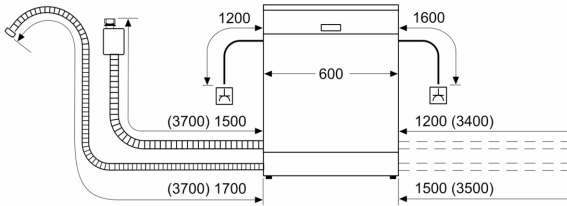

Energieeffizienzklasse:B
 Energieverbrauch des Eco 50°C Programm pro 100 Betriebszyklen:
65 kWh
 Höchste Anzahl von Maßgedecken (EU 2017/1369): 14
 Wasserverbrauch in Litern im eco-Programm pro Betriebszyklus
 (EU 2017/1369): 9.0 l
 Programmdauer (EU 2017/1369): 3:35 h
 Geräuschwert: 42 dB(A) re 1pW
 Geräusch-Effizienzklasse: B
 Bauform: Einbau
 Höhe der Arbeitsplatte: 0 mm
 Abmessungen des Gerätes: 815 x 598 x 550 mm
 Nischenmaße für Installation (H x B x T): .815-875 x 600 x 550 mm
 Tiefe bei geöffneter Tür (90°): 1150 mm
 Höhenverstellbare Füße: Ja - alle von vorne
 Höhenverstellung max.: 60 mm
 Verstellbarer Sockel: Horizontal und Vertikal
 Nettogewicht: 36.4 kg
 Bruttogewicht: 38.5 kg
 Anschlusswert: 2400 W
 Absicherung: 10 A
 Spannung: 220-240 V
 Frequenz: 50; 60 Hz
 Länge Anschlusskabel: 175.0 cm
 Steckerart: Schuko-/Gardy.m.Erdung
 Länge Zulaufschlauch: 165 cm
 Länge Ablaufschlauch: 190 cm
 EAN-Nummer: 4242004278931
 Gerätetyp: Vollintegriert

Technische Informationen und Zubehör

- Aqua Stop: eine Neff Garantie bei Wasserschäden - ein Geräteleben lang*
- Integrierter Glasschutz
- Salzeinfüllhilfe (Trichter)
- Inkl. Dampfschutz für die Arbeitsplatte
- Gerätegröße (H x B x T): 81.5 cm x 59.8 cm x 55.0 cm

* Garantiebedingungen finden Sie unter <https://www.neff-home.com/de/service/neff-garantien/herstellergarantie>

N 50, GESCHIRRSPÜLER VOLLINTEGRIERBAR, 60
CM
S155ECX00E

Maße in mm

⏏ Steckdose
() Werte mit Verlängerungssatz