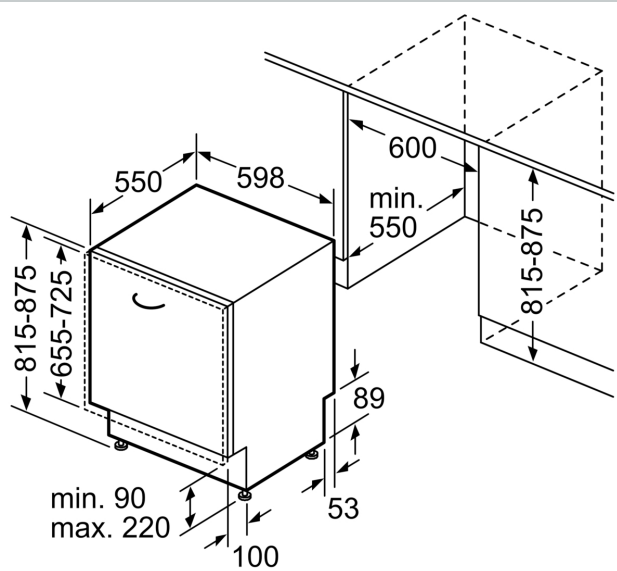

Energieeffizienzklasse:B
 Energieverbrauch des Eco 50°C Programm pro 100 Betriebszyklen:
65 kWh
 Höchste Anzahl von Maßgedecken (EU 2017/1369): 14
 Wasserverbrauch in Litern im eco-Programm pro Betriebszyklus
 (EU 2017/1369): 9.0 l
 Programmdauer (EU 2017/1369): 3:35 h
 Geräuschwert: 42 dB(A) re 1pW
 Geräusch-Effizienzklasse: B
 Bauform: Einbau
 Höhe der Arbeitsplatte: 0 mm
 Abmessungen des Gerätes: 815 x 598 x 550 mm
 Nischenmaße für Installation (H x B x T): .815-875 x 600 x 550 mm
 Tiefe bei geöffneter Tür (90°): 1150 mm
 Höhenverstellbare Füße: Ja - alle von vorne
 Höhenverstellung max.: 60 mm
 Verstellbarer Sockel: Horizontal und Vertikal
 Nettogewicht: 36.4 kg
 Bruttogewicht: 38.5 kg
 Anschlusswert: 2400 W
 Absicherung: 10 A
 Spannung: 220-240 V
 Frequenz: 50; 60 Hz
 Länge Anschlusskabel: 175.0 cm
 Steckerart: Schuko-/Gardy.m.Erdung
 Länge Zulaufschlauch: 165 cm
 Länge Ablaufschlauch: 190 cm
 EAN-Nummer: 4242004278931
 Gerätetyp: Vollintegriert

Technische Informationen und Zubehör

- Aqua Stop: eine Neff Garantie bei Wasserschäden - ein Geräteleben lang*
- Integrierter Glasschutz
- Salzeinfüllhilfe (Trichter)
- Inkl. Dampfschutz für die Arbeitsplatte
- Gerätegröße (H x B x T): 81.5 cm x 59.8 cm x 55.0 cm

* Garantiebedingungen finden Sie unter <https://www.neff-home.com/de/service/neff-garantien/herstellergarantie>

N 50, GESCHIRRSPÜLER VOLLINTEGRIERBAR, 60
CM
S155ECX00E

Maße in mm

⏏ Steckdose
() Werte mit Verlängerungssatz

Maße in mm