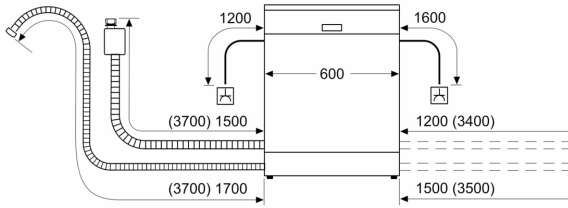

Energieeffizienzklasse: D
Energieverbrauch des Eco 50°C Programm pro 100 Betriebszyklen:84 kWh
Höchste Anzahl von Maßgedecken (EU 2017/1369): 13
Wasserverbrauch in Litern im eco-Programm pro Betriebszyklus (EU 2017/1369): 9.5 l
Programmdauer (EU 2017/1369): 4:55 h
Geräuschwert: 44 dB(A) re 1pW
Geräusch-Effizienzklasse: B
Bauform: Einbau
Höhe der Arbeitsplatte: 0 mm
Abmessungen des Gerätes: 815 x 598 x 550 mm
Nischenmaße für Installation (H x B x T): 815-875 x 600 x 550 mm
Tiefe bei geöffneter Tür (90°): 1150 mm
Höhenverstellbare Füße: Ja - alle von vorne
Höhenverstellung max.: 60 mm
Verstellbarer Sockel: Horizontal und Vertikal
Nettogewicht: 34.4 kg
Bruttogewicht: 36.5 kg
Anschlusswert: 2400 W
Absicherung: 10 A
Spannung: 220-240 V
Frequenz: 50; 60 Hz
Reparaturindex: 9.1
Länge Anschlusskabel: 175.0 cm
Steckerart: Schuko-/Gardy.m.Erdung
Länge Zulaufschlauch: 165 cm
Länge Ablaufschlauch: 190 cm
EAN-Nummer: 4242004253921
Gerätetyp: Vollintegriert

Technische Daten

- Home Connect
- Bedienung von oben
- Bedienblende mit Klartext (englisch)
- Restzeitprojektion weiß
- Restzeitanzeige in Minuten
- Startzeitvorwahl 1-24 Stunden

Sonderzubehör

- Neff AquaStop®
- Integrierter Glasschutz
- Inkl. Dampfschutz-Blech
- Gerätemaße (H x B x T): 81.5 cm x 59.8 cm x 55.0 cm

N 50, VOLLINTEGRIERTER GESCHIRRRSPÜLER, 60
CM
S155HAX29E

Maße in mm

⚡ Steckdose
() Werte mit Verlängerungssatz

Maße in mm