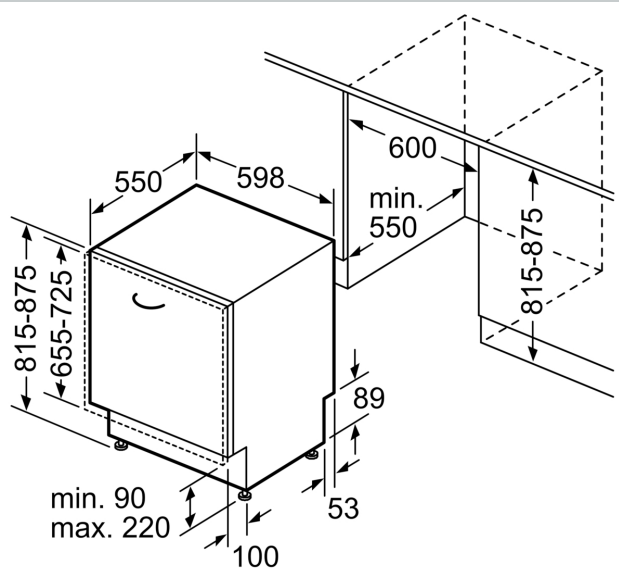

Energieeffizienzklasse: D
Energieverbrauch des Eco 50°C Programm pro 100 Betriebszyklen:84 kWh
Höchste Anzahl von Maßgedecken (EU 2017/1369): 13
Wasserverbrauch in Litern im eco-Programm pro Betriebszyklus (EU 2017/1369): 9.5 l
Programmdauer (EU 2017/1369): 4:55 h
Geräuschwert: 44 dB(A) re 1pW
Geräusch-Effizienzklasse: B
Bauform: Einbau
Höhe der Arbeitsplatte: 0 mm
Abmessungen des Gerätes: 815 x 598 x 550 mm
Nischenmaße für Installation (H x B x T): 815-875 x 600 x 550 mm
Tiefe bei geöffneter Tür (90°): 1150 mm
Höhenverstellbare Füße: Ja - alle von vorne
Höhenverstellung max.: 60 mm
Verstellbarer Sockel: Horizontal und Vertikal
Nettogewicht: 34.4 kg
Bruttogewicht: 36.5 kg
Anschlusswert: 2400 W
Absicherung: 10 A
Spannung: 220-240 V
Frequenz: 50; 60 Hz
Reparaturindex: 9.1
Länge Anschlusskabel: 175.0 cm
Steckerart: Schuko-/Gardy.m.Erdung
Länge Zulaufschlauch: 165 cm
Länge Ablaufschlauch: 190 cm
EAN-Nummer: 4242004253921
Gerätetyp: Vollintegriert

Technische Daten

- Home Connect
- Bedienung von oben
- Bedienblende mit Klartext (englisch)
- Restzeitprojektion weiß
- Restzeitanzeige in Minuten
- Startzeitvorwahl 1-24 Stunden

Sonderzubehör

- Neff AquaStop®
- Integrierter Glasschutz
- Inkl. Dampfschutz-Blech
- Gerätemaße (H x B x T): 81.5 cm x 59.8 cm x 55.0 cm

N 50, VOLLINTEGRIERTER GESCHIRRRSPÜLER, 60
CM
S155HAX29E

Maße in mm

⚡ Steckdose
() Werte mit Verlängerungssatz

Maße in mm