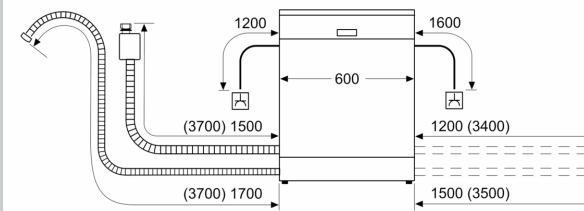

Energieeffizienzklasse : D
 Energieverbrauch des eco-Programms pro 100 Betriebszyklen: 84
 kWh
 Höchste Anzahl von Maßgedecken:13
 Wasserverbrauch in Litern im eco-Programm pro Betriebszyklus:
 9.5 l
 Programmdauer:4:55 h
 Luftschallemissionen:44 dB(A) re 1 pW
 Luftschallemissionsklasse: B
 Bauform:Einbau
 Höhe der Arbeitsplatte: 0 mm
 Abmessungen des Gerätes:815 x 598 x 550 mm
 Min. Nischenmaße für Installation (H x B x T): 815-875 x 600 x 550
 mm
 Tiefe bei geöffneter Tür (90°): 1150 mm
 Höhenverstellbare Füße:Ja - alle von vorne
 Höhenverstellung max.: 60 mm
 Verstellbarer Sockel: Horizontal und Vertikal
 Nettogewicht: 35.6 kg
 Bruttogewicht: 37.5 kg
 Anschlusswert: 2400 W
 Absicherung: 10 A
 Spannung: 220-240 V
 Frequenz:50; 60 Hz
 Länge Anschlusskabel: 175.0 cm
 Steckerart:Schuko-/Gardy.m.Erdung
 Länge Zulaufschlauch: 165 cm
 Länge Ablaufschlauch:190 cm
 EAN-Nummer: 4242004253969
 Gerätetyp: Einbau /
 Vollintegrierbar

Technische Daten

- Home Connect
- Bedienung von oben
- Bedienblende mit Klartext (englisch)
- Restzeitprojektion weiß
- Restzeitanzeige in Minuten
- Startzeitvorwahl 1-24 Stunden

Sonderzubehör

- Neff AquaStop®
- Integrierter Glasschutz
- Inkl. Dampfschutz-Blech
- Gerätemaße (H x B x T): 81.5 cm x 59.8 cm x 55.0 cm

N 50, VOLLINTEGRIERTER GESCHIRRRSPÜLER, 60
CM
S155HB800E

Maße in mm

⚡ Steckdose
() Werte mit Verlängerungssatz

Maße in mm