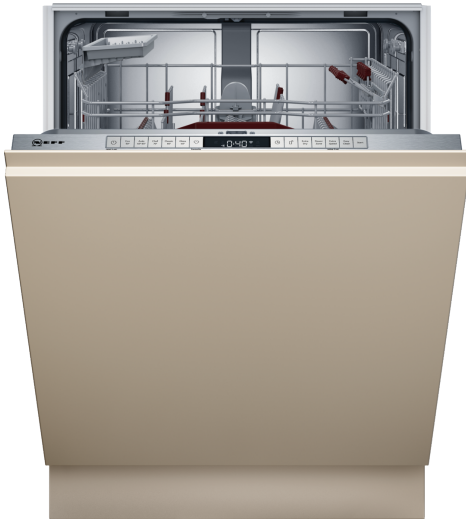

N 50, VOLLINTEGRIERTER GESCHIRRSPÜLER, 60
CM
S155HB800E

- ✓ Flex 3 Korbsystem – nachrüstbar auf der 3. Beladungsebene :
flexible Geschirrkörbe für unterschiedlichste
Beladungsmöglichkeiten
- ✓ Chef 70°C – das Profi-Programm gegen hartnäckige
Verschmutzungen.
- ✓ Favourite – schneller Zugriff auf Ihre Lieblingseinstellungen und
-programme.

Energieeffizienzklasse : D
 Energieverbrauch des eco-Programms pro 100 Betriebszyklen: 84
 kWh
 Höchste Anzahl von Maßgedecken:13
 Wasserverbrauch in Litern im eco-Programm pro Betriebszyklus:
 9.5 l
 Programmdauer:4:55 h
 Luftschallemissionen:44 dB(A) re 1 pW
 Luftschallemissionsklasse: B
 Bauform:Einbau
 Höhe der Arbeitsplatte: 0 mm
 Abmessungen des Gerätes:815 x 598 x 550 mm
 Min. Nischenmaße für Installation (H x B x T): 815-875 x 600 x 550
 mm
 Tiefe bei geöffneter Tür (90°): 1150 mm
 Höhenverstellbare Füße:Ja - alle von vorne
 Höhenverstellung max.: 60 mm
 Verstellbarer Sockel: Horizontal und Vertikal
 Nettogewicht: 35.6 kg
 Bruttogewicht: 37.5 kg
 Anschlusswert: 2400 W
 Absicherung: 10 A
 Spannung: 220-240 V
 Frequenz:50; 60 Hz
 Länge Anschlusskabel: 175.0 cm
 Steckerart:Schuko-/Gardy.m.Erdung
 Länge Zulaufschlauch: 165 cm
 Länge Ablaufschlauch:190 cm
 EAN-Nummer: 4242004253969
 Gerätetyp: Einbau /
 Vollintegrierbar

Korbsystem

- Wärmetauscher.
- AquaSensor® Aquasensor
- DosierAssistent
- EfficientSilentDrive
- Reiniger-Automatik
- Innenbehälter/ Boden: Edelstahl

Sonderausstattung

- VarioSchublade nachrüstbar
- Höhenverstellbarer Oberkorb mit RackMatic® (3-stufig)
- Kugellager auf allen Ebenen
- 2x weinrot
- Korbstopper (Rack Stopper) gegen ein Überrollen des Unterkorbes
- Klappbare Tellerhaltereihe im Oberkorb (6x)
- Klappbare Tellerhaltereihe im Unterkorb (8x)
- Besteckablage im Oberkorb
- VarioBesteckkorb im Unterkorb
- Gläseranlagebügel im Unterkorb