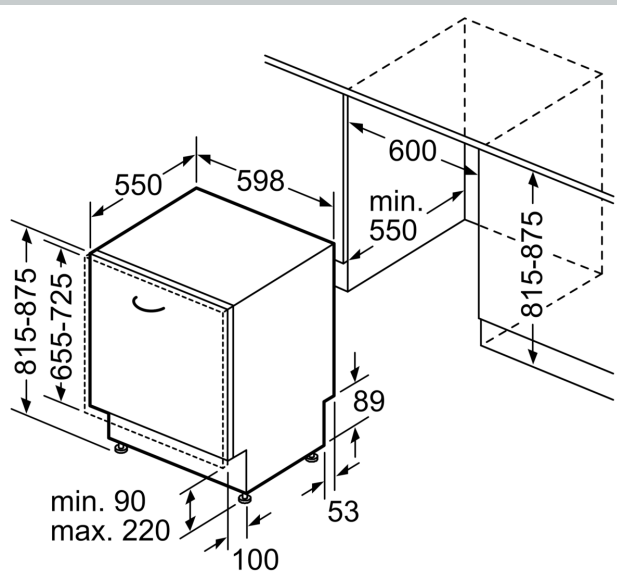

Energieeffizienzklasse : D
 Energieverbrauch des eco-Programms pro 100 Betriebszyklen: 84
 kWh
 Höchste Anzahl von Maßgedecken:13
 Wasserverbrauch in Litern im eco-Programm pro Betriebszyklus:
 9.5 l
 Programmdauer:4:55 h
 Luftschallemissionen:44 dB(A) re 1 pW
 Luftschallemissionsklasse: B
 Bauform:Einbau
 Höhe der Arbeitsplatte: 0 mm
 Abmessungen des Gerätes:815 x 598 x 550 mm
 Min. Nischenmaße für Installation (H x B x T): 815-875 x 600 x 550
 mm
 Tiefe bei geöffneter Tür (90°): 1150 mm
 Höhenverstellbare Füße:Ja - alle von vorne
 Höhenverstellung max.: 60 mm
 Verstellbarer Sockel: Horizontal und Vertikal
 Nettogewicht: 35.6 kg
 Bruttogewicht: 37.5 kg
 Anschlusswert: 2400 W
 Absicherung: 10 A
 Spannung: 220-240 V
 Frequenz:50; 60 Hz
 Länge Anschlusskabel: 175.0 cm
 Steckerart:Schuko-/Gardy.m.Erdung
 Länge Zulaufschlauch: 165 cm
 Länge Ablaufschlauch:190 cm
 EAN-Nummer: 4242004253969
 Gerätetyp: Einbau /
 Vollintegrierbar

Technische Daten

- Home Connect
- Bedienung von oben
- Bedienblende mit Klartext (englisch)
- Restzeitprojektion weiß
- Restzeitanzeige in Minuten
- Startzeitvorwahl 1-24 Stunden

Sonderzubehör

- Neff AquaStop®
- Integrierter Glasschutz
- Inkl. Dampfschutz-Blech
- Gerätemaße (H x B x T): 81.5 cm x 59.8 cm x 55.0 cm

N 50, VOLLINTEGRIERTER GESCHIRRRSPÜLER, 60
CM
S155HB800E

Maße in mm

⚡ Steckdose
() Werte mit Verlängerungssatz

Maße in mm