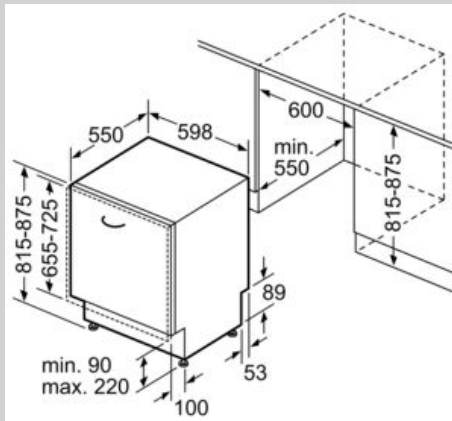

##### Technische Daten

Energieeffizienzklasse : D  
Energieverbrauch des eco-Programms pro 100 Betriebszyklen : 85 kWh  
Höchste Anzahl von Maßgedecken : 14  
Wasserverbrauch in Litern im eco-Programm pro Betriebszyklus : 9,5 l  
Programmdauer : 4:55 h  
Luftschallemissionen : 44 dB(A) re 1 pW  
Luftschallemissionsklasse : B  
Bauform : Eingebaut  
Höhe der Arbeitsplatte : 0 mm  
Abmessungen des Gerätes : 815 x 598 x 550 mm  
Min. Nischenmaße für Installation (H x B x T) : 815-875 x 600 x 550 mm  
Tiefe bei geöffneter Tür (90°) : 1150 mm  
Höhenverstellbare Füße : Ja - alle von vorne  
Höhenverstellung max. : 60 mm  
Verstellbarer Sockel : Horizontal und Vertikal  
Nettogewicht : 35,1 kg  
Bruttogewicht : 37,0 kg  
Anschlusswert : 2400 W  
Absicherung : 10 A  
Spannung : 220-240 V  
Frequenz : 50; 60 Hz  
Reparaturindex : 0,0  
Länge Anschlusskabel : 175,0 cm  
Steckerart : Schuko-/Gardy.m.Erdung  
Länge Zulaufschlauch : 165 cm  
Länge Ablaufschlauch : 190 cm  
EAN-Nummer : 4242004254270  
Art der Installation : Vollintegrierbar

#### Sonderausstattung

- Besteckschublade 1.1
- Höhenverstellbarer Oberkorb mit RackMatic® (3-stufig)
- Reibungsarme Rollen im Unterkorb
- Korbstopper (Rack Stopper) gegen ein Überrollen des Unterkorbes
- Klappbare Tellerhaltereihe im Oberkorb (2x)
- Klappbare Tellerhaltereihe im Unterkorb (2x)

#### Sonderzubehör

- Neff AquaStop®
- Integrierter Glasschutz
- Inkl. Dampfschutz-Blech
- Gerätemaße (H x B x T): 81.5 cm x 59.8 cm x 55.0 cm

N 50, Vollintegrierter Geschirrspüler, 60 cm  
S155HCX29E

Maßzeichnungen

Maße in mm